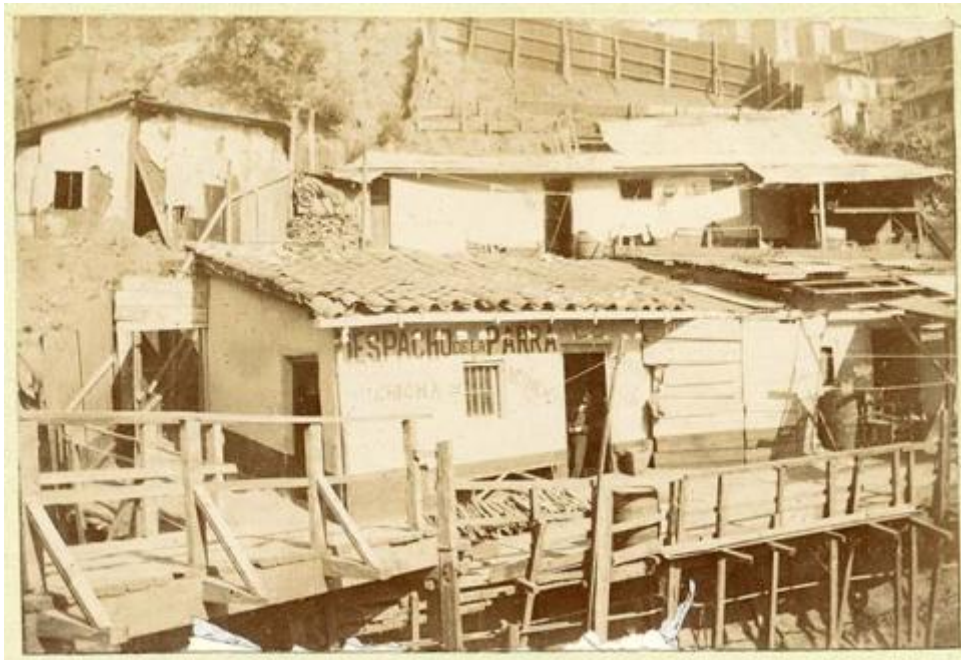

Registro ID: Ob-4-452

Título: **Edificaciones en cerros de Valparaíso**

Creador: Teodoro Kuhlmann Steffens

Institución: Museo Historia Natural de Valparaíso

Nombre por forma: Fotografía

Nivel jerárquico: Objeto

Este **objeto** pertenece a: Grupo Álbum fotográfico

Ficha de registro

Relación jerárquica

Grupo [Álbum fotográfico](#)

Objeto Edificaciones en cerros de Valparaíso

Institución

Museo Historia Natural de Valparaíso

Contenido iconográfico

Vista de paisaje semiurbano con edificaciones en cerros de Valparaíso, Chile.

Descripción física

Fotografía monocroma rectangular de disposición horizontal. Se retrata un paisaje semiurbano con edificios y colinas. En primer plano, alrededor de tres distintas estructuras de madera, con puentes y barandas de madera. En la estructura del centro, sobre una ventana, se lee "DESPACHO DE LA PARRA". A la derecha de la ventana, una puerta con una figura humana de pie. En el puente de madera se ven tablas recostadas y cajones. Bajo este, parte de una colina de tierra y piedras. Sobre las edificaciones, una colina de tierra con escasa vegetación, sobre la cual se ve una reja de madera desde el centro hacia la derecha, tras la cual logran verse más edificaciones. Sobre estas, parte de un cielo despejado.