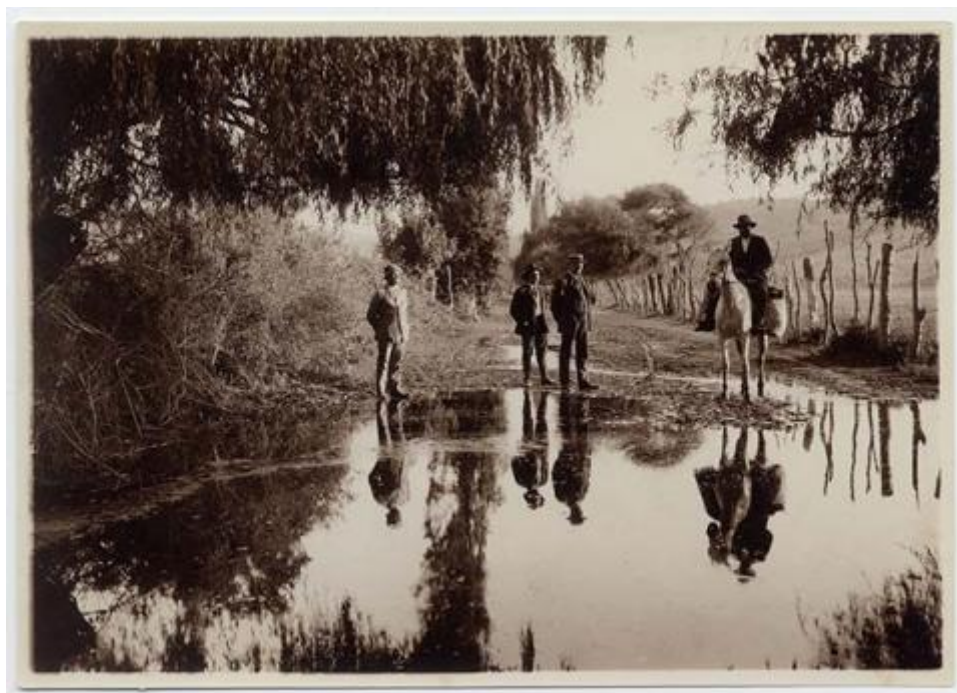

Registro ID: Ob-4-30

Título:	En la laguna
Creador:	Teodoro Kuhlmann Steffens
Institución:	Museo Historia Natural de Valparaíso
Nombre por forma:	Fotografía
Nivel jerárquico:	Objeto

Ficha de registro

Institución

Nombre	Cantidad
Fotografía	1

Contenido iconográfico

Grupo de hombres frente a laguna en camino de tierra en Concón, Chile.

Descripción física

Objeto monocromo rectangular de disposición horizontal. Composición de figuras humanas sobre camino de tierra, frente a masa de agua. En primer plano se ve una masa de agua que se extiende a lo ancho de la imagen. En el centro, detrás, un grupo de cuatro figuras humanas que se reflejan en el agua, tres de pie y uno, a la derecha, montado sobre una figura animal equina. A la izquierda, el paisaje es bordado por vegetación frondosa y un árbol cuyo foliaje aparece en la esquina superior izquierda y que se refleja en el agua. Por la derecha, bordea una defensa de palos que se extiende junto al camino de tierra hacia el fondo de la imagen, detrás de los cuales se divisan árboles y una extensión de tierra y cerros. Detrás de las figuras humanas, en el centro de la imagen, se extiende el camino hacia el punto de fuga de la imagen. A la derecha, en la parte superior, cielo despejado.

Creador

Creador	Obra atribuida
Teodoro Kuhlmann Steffens	No

País

Chile

Historia

Lugar de creación: Concón, Chile.
Fotografía perteneciente a la Colección Teodoro Kuhlmann Steffens (1869-1957) donada al Servicio Nacional del Patrimonio Cultural por los descendientes de Teodoro Kuhlmann Steffens, trasladada el 15 de marzo de 2012 al Museo de Historia Natural de Valparaíso.