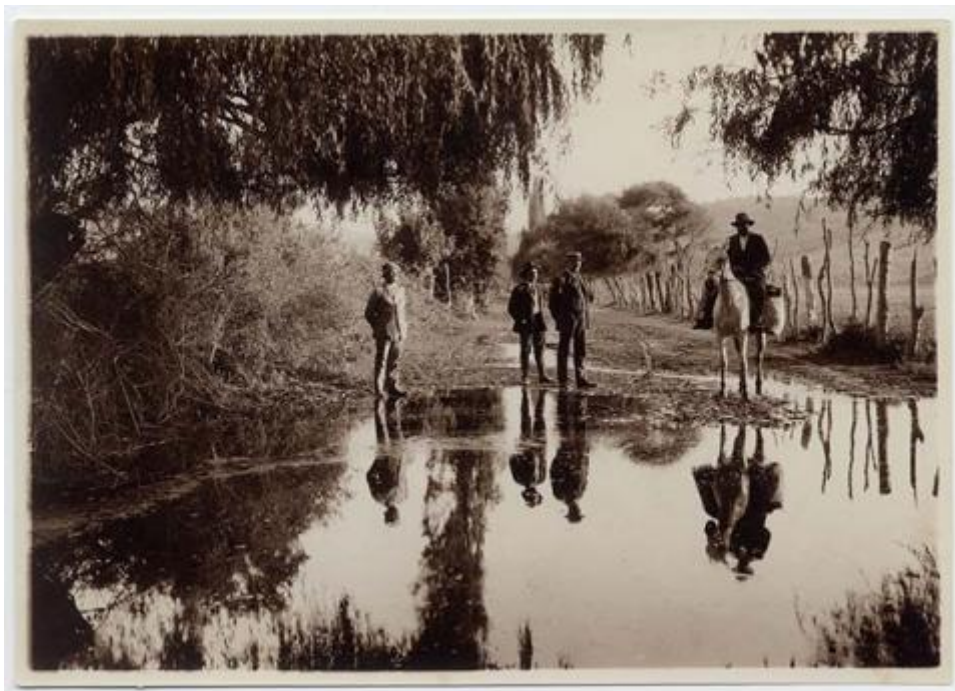

Registro ID: Ob-4-30

Título:	En la laguna
Creador:	Teodoro Kuhlmann Steffens
Institución:	Museo Historia Natural de Valparaíso
Nombre por forma:	Fotografía
Nivel jerárquico:	Objeto

Ficha de registro

**Institución**

Nombre	Cantidad
Fotografía	1

Contenido iconográfico

Grupo de hombres frente a laguna en camino de tierra en Concón, Chile.

Descripción física

Objeto monocromo rectangular de disposición horizontal. Composición de figuras humanas sobre camino de tierra, frente a masa de agua. En primer plano se ve una masa de agua que se extiende a lo ancho de la imagen. En el centro, detrás, un grupo de cuatro figuras humanas que se reflejan en el agua, tres de pie y uno, a la derecha, montado sobre una figura animal equina. A la izquierda, el paisaje es bordado por vegetación frondosa y un árbol cuyo foliaje aparece en la esquina superior izquierda y que se refleja en el agua. Por la derecha, bordea una defensa de palos que se extiende junto al camino de tierra hacia el fondo de la imagen, detrás de los cuales se divisan árboles y una extensión de tierra y cerros. Detrás de las figuras humanas, en el centro de la imagen, se extiende el camino hacia el punto de fuga de la imagen. A la derecha, en la parte superior, cielo despejado.

Creador

Creador	Obra atribuida
Teodoro Kuhlmann Steffens	No

País

Chile

Historia

Lugar de creación: Concón, Chile.
Fotografía perteneciente a la Colección Teodoro Kuhlmann Steffens (1869-1957) donada al Servicio Nacional del Patrimonio Cultural por los descendientes de Teodoro Kuhlmann Steffens, trasladada el 15 de marzo de 2012 al Museo de Historia Natural de Valparaíso.