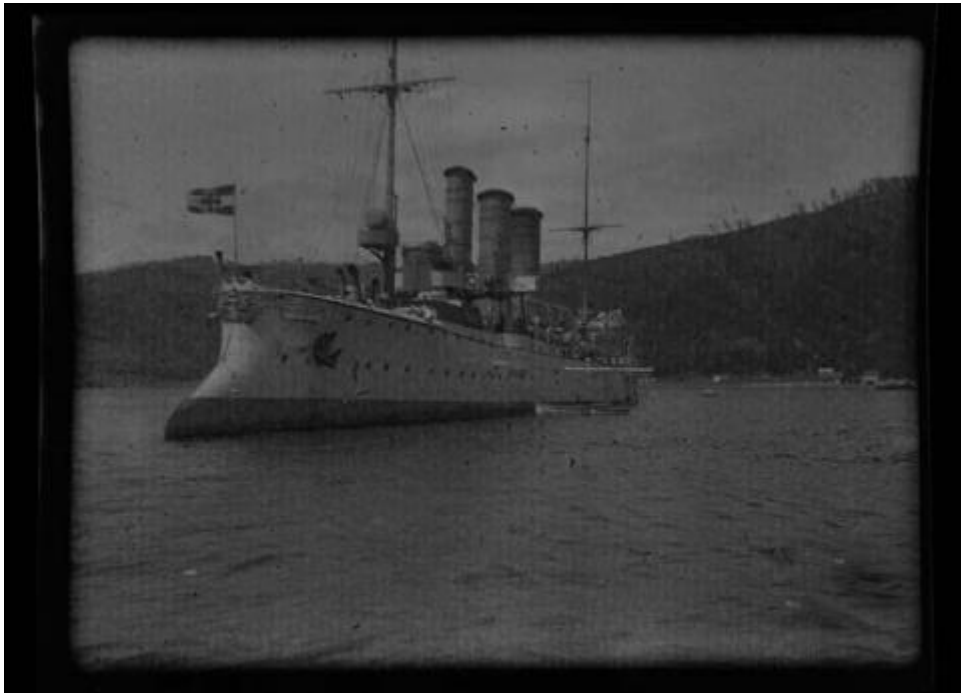

Registro ID: Ob-4-245

| | |
|-------------------|--------------------------------------|
| Título: | Barco en bahía |
| Creador: | Teodoro Kuhlmann Steffens |
| Institución: | Museo Historia Natural de Valparaíso |
| Nombre por forma: | Negativo (fotografía) |
| Nivel jerárquico: | Objeto |

Objeto

Nombre por forma

| Nombre | Cantidad |
|---------------------------------------|----------|
| Negativo (fotografía) | 1 |

Contenido iconográfico

Escena de barco sobre mar en bahía de Corral.

Descripción física

Objeto monocromo de disposición horizontal. Se retrata una embarcación de gran tamaño sobre masa de agua. En primer plano, desde la izquierda hacia el centro, una embarcación de gran tamaño, en diagonal y con la proa de frente hacia la cámara. Esta es de color claro, con la parte inferior en tonos oscuros. Sobre la proa y la superficie, una protección sobre la cual se levanta una bandera hacia la izquierda. Esta se compone de tres líneas, la primera en tonos oscuros, la segunda en tonos claros y la tercera en tonos oscuros. En las líneas, una figura con forma de cruz en tonos oscuros. En la superficie del barco, se ven dos velas, entre las cuales se elevan tres altas chimeneas. La embarcación posa sobre una masa de agua que recorre todo el ancho de la fotografía. A su lado, a la derecha de la imagen y cerca de la popa del barco, se ven dos embarcaciones pequeñas con forma de botes. En un plano posterior, desde izquierda a derecha, una masa de tierra con colinas con vegetación y árboles en la superficie. A la derecha, cerca del lugar donde se encuentra la masa de tierra con la masa de agua, se ven alrededor de tres edificaciones. La parte superior de la imagen se compone de un cielo cubierto.