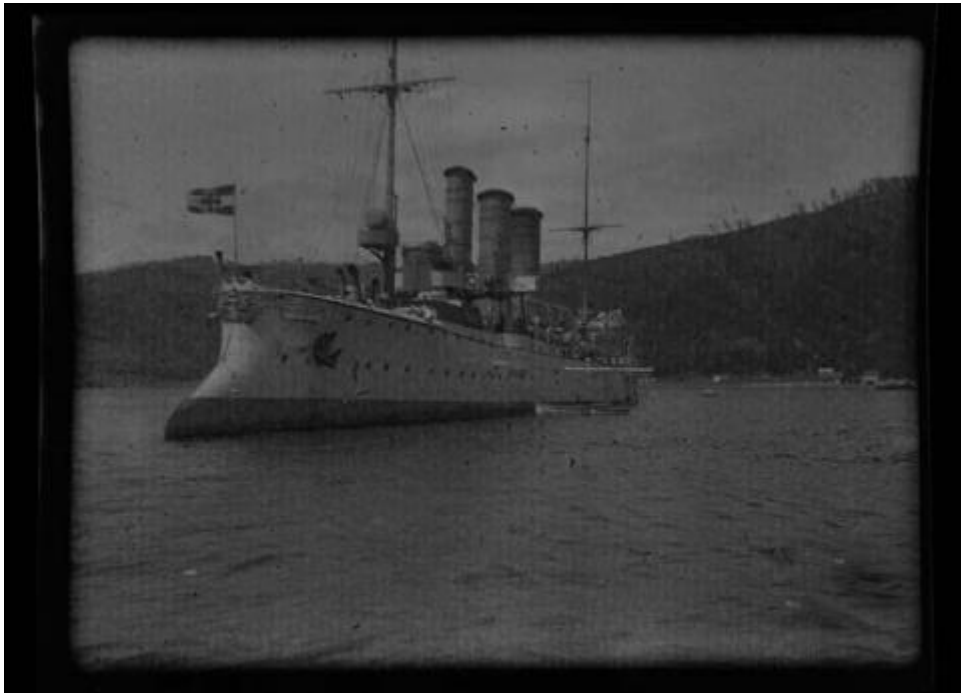

Registro ID: Ob-4-245

Título:	Barco en bahía
Creador:	Teodoro Kuhlmann Steffens
Institución:	Museo Historia Natural de Valparaíso
Nombre por forma:	Negativo (fotografía)
Nivel jerárquico:	Objeto

Ficha de registro

Nombre por forma

Nombre	Cantidad
Negativo (fotografía)	1

Contenido iconográfico

Escena de barco sobre mar en bahía de Corral.

Descripción física

Objeto monocromo de disposición horizontal. Se retrata una embarcación de gran tamaño sobre masa de agua. En primer plano, desde la izquierda hacia el centro, una embarcación de gran tamaño, en diagonal y con la proa de frente hacia la cámara. Esta es de color claro, con la parte inferior en tonos oscuros. Sobre la proa y la superficie, una protección sobre la cual se levanta una bandera hacia la izquierda. Esta se compone de tres líneas, la primera en tonos oscuros, la segunda en tonos claros y la tercera en tonos oscuros. En las líneas, una figura con forma de cruz en tonos oscuros. En la superficie del barco, se ven dos velas, entre las cuales se elevan tres altas chimeneas. La embarcación posa sobre una masa de agua que recorre todo el ancho de la fotografía. A su lado, a la derecha de la imagen y cerca de la popa del barco, se ven dos embarcaciones pequeñas con forma de botes. En un plano posterior, desde izquierda a derecha, una masa de tierra con colinas con vegetación y árboles en la superficie. A la derecha, cerca del lugar donde se encuentra la masa de tierra con la masa de agua, se ven alrededor de tres edificaciones. La parte superior de la imagen se compone de un cielo cubierto.