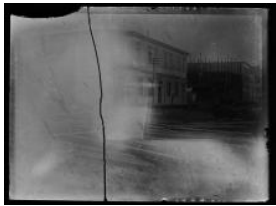

Ficha de registro

Institución

Museo Historia Natural de Valparaíso

Número de registro

4-219

Número de inventario

MHNV-TKS-0284

Nivel de descripción

Objeto

Nombre por forma

Nombre	Cantidad
Placa fotográfica	1

Contenido iconográfico

Fotografía de una zona urbana de Valparaíso con daños por el terremoto de 1906.

Descripción física

Objeto monocromo rectangular de disposición horizontal. En la zona superior derecha de la imagen se ve una calle que se extiende de izquierda a derecha, sobre la cual se distinguen carretillas, palos de madera y una multitud de gente congregada al fondo. A la izquierda del camino se ve la fachada de una construcción de dos pisos, en medio del cual se encuentra un letrero que lee "Saavedra Benard y Ca". A su derecha los restos de una construcción que se encuentra destruída, y de las cual solo son visibles los palos de su estructura. Frente a ella se congrega una multitud de figuras humanas. Hacia la derecha y al fondo de la imagen, dos construcciones, una de tres y una de dos pisos, de fachada continua. Toda la zona izquierda de la imagen está cubierta por una estela de luz, en medio de la cual se extiende una grieta negra que cruza toda la extensión vertical de la imagen. Esta estela de luz ocupa también la zona inferior izquierda, de manera que solo un cuarto de la fotografía es visible.

Dimensiones