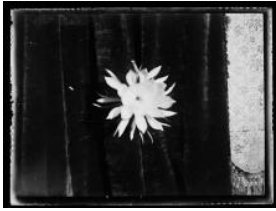

Ficha de registro

Institución

Museo Historia Natural de Valparaíso

Número de registro

4-163

Número de inventario

MHNV-TKS-0228

Nivel de descripción

Objeto

Nombre por forma

Nombre	Cantidad
Placa fotográfica	1

Contenido iconográfico

Fotografía de una flor blanca prendida a cortina negra.

Descripción física

Objeto monocromo rectangular de disposición horizontal. En primer plano, al centro y como punto focal de la imagen se ve una flor de pétalos blancos, alargados y en punta, sobre una tela negra aterciopelada y drapeada que ocupa dos tercios de la imagen. A la derecha, se ve parcialmente una tela brocada con patrones de hojas, con borlas en su orilla redondeada. La imagen tiene marcas de deterioro en todos sus costados y manchas blancas en la zona central e izquierda de la imagen. Adicionalmente, se ve una línea blanca debajo de la flor, varias líneas blancas consecutivas en el costado izquierdo superior, y una mancha blanca ancha en la zona superior izquierda de la imagen.

Dimensiones

Nombre por forma	Alto	Ancho
Placa fotográfica	4.4 cm	5.9 cm

Técnica/Material