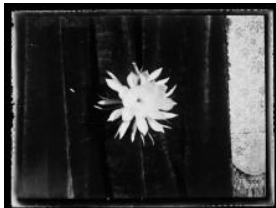

Ficha de registro

Institución

Museo Historia Natural de Valparaíso

Número de registro

4-163

Número de inventario

MHNV-TKS-0228

Nivel de descripción

Objeto

Nombre por forma

Nombre	Cantidad
Placa fotográfica	1

Contenido iconográfico

Fotografía de una flor blanca prendida a cortina negra.

Descripción física

Objeto monocromo rectangular de disposición horizontal. En primer plano, al centro y como punto focal de la imagen se ve una flor de pétalos blancos, alargados y en punta, sobre una tela negra aterciopelada y drapeada que ocupa dos tercios de la imagen. A la derecha, se ve parcialmente una tela brocada con patrones de hojas, con borlas en su orilla redondeada. La imagen tiene marcas de deterioro en todos sus costados y manchas blancas en la zona central e izquierda de la imagen. Adicionalmente, se ve una línea blanca debajo de la flor, varias líneas blancas consecutivas en el costado izquierdo superior, y una mancha blanca ancha en la zona superior izquierda de la imagen.

Dimensiones

Nombre por forma	Alto	Ancho
Placa fotográfica	4.4 cm	5.9 cm

Técnica/Material