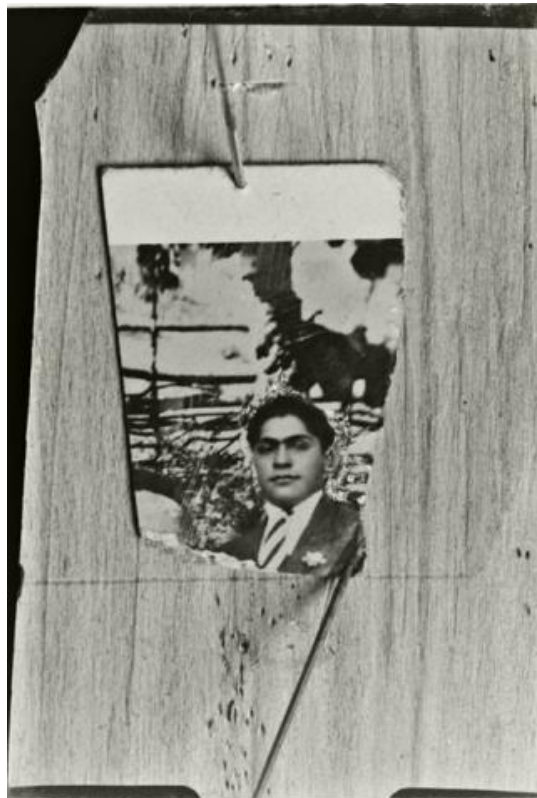

**Registro ID: Ob-31-969**

Título:	<b>Copia de una fotografía</b>
Creador:	Gilberto Provoste Angulo
Institución:	Museo de Sitio Castillo de Niebla
Nombre por forma:	Placa negativa
Nivel jerárquico:	Objeto
Este <b>objeto</b> pertenece a:	Fondo Archivo Gilberto Provoste Angulo

## Relación jerárquica

Fondo [Archivo Gilberto Provoste Angulo](#)

Objeto Copia de una fotografía

---

## Descripción física

Imagen digitalizada a partir de negativo en placa de vidrio de formato rectangular y disposición horizontal. En la imagen se observa una superficie de madera. Sobre esta superficie, un pedazo de fotografía fijado a la superficie de madera con dos clavos: uno en la parte superior y otro en la parte inferior. La fotografía tiene bordes irregulares. En el límite superior se observa el borde blanco del papel. En la imagen aparece el busto de una figura masculina de cabello oscuro, corto y cejas prominentes en posición tres cuartos hacia la derecha, con la cabeza y mirada hacia la cámara. La figura viste chaqueta oscura, camisa blanca y corbata blanca con líneas diagonales negras. Lleva flores blancas en la solapa izquierda. El fondo de la imagen no se puede discernir por completo, pero presumiblemente corresponde a vegetación. Alrededor de la figura se observan marcas que se presumen fueron realizadas mediante intervención de terceros.