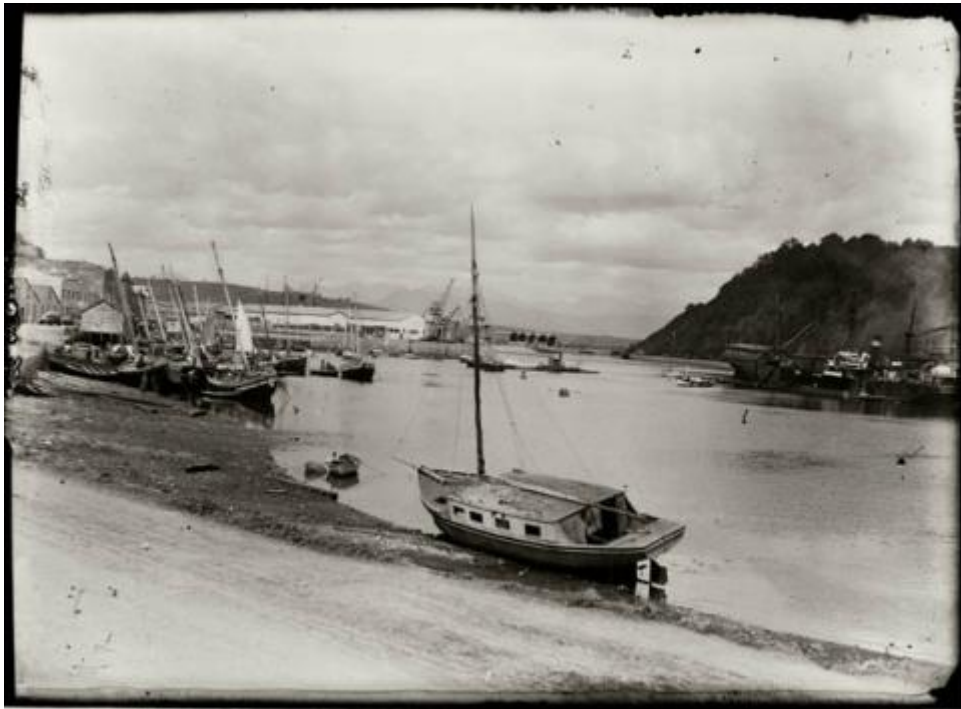

**Registro ID: Ob-31-765**

Título:	<b>Paisaje de Puerto Montt</b>
Creador:	Gilberto Provoste Angulo
Institución:	Museo de Sitio Castillo de Niebla
Nombre por forma:	Placa negativa
Nivel jerárquico:	Objeto
Este <b>objeto</b> pertenece a:	Fondo Archivo Gilberto Provoste Angulo

## Contenido iconográfico

Paisaje con embarcaciones.

## Descripción física

Imagen digitalizada a partir de negativo en placa de vidrio de formato rectangular y disposición horizontal. Composición en base a paisaje de agua con botes. En primer plano, un camino en diagonal que se extiende en todo el borde inferior, desde casi la mitad del borde izquierdo hasta la esquina inferior derecha. Le sigue una franja de arena y luego una extensión de agua. En segundo plano, varado en la orilla del agua, una embarcación mediana. Hacia el lado izquierdo y un poco mas atrás, una embarcación pequeña a remos tripulada por al menos una figura. En tercer plano, por el borde izquierdo, se extiende el camino, por su borde algunos inmuebles y luego la arena del primer plano hacia atrás. Ahí, una cantidad incierta de embarcaciones de mediano y gran tamaño, unas al lado de las otras. Justo atrás de ellas se observa una estructura que podría corresponder a un puerto. Hacia la derecha se extiende el agua. Sobre ella se pueden contar al menos diez embarcaciones de todos los tamaños. Al llegar al borde derecho está la embarcación mas grande de todas. Atrás de ella, un cerro alto. En cuarto plano, una lejana franja de

### Historia

Lugar de creación: Puerto Montt