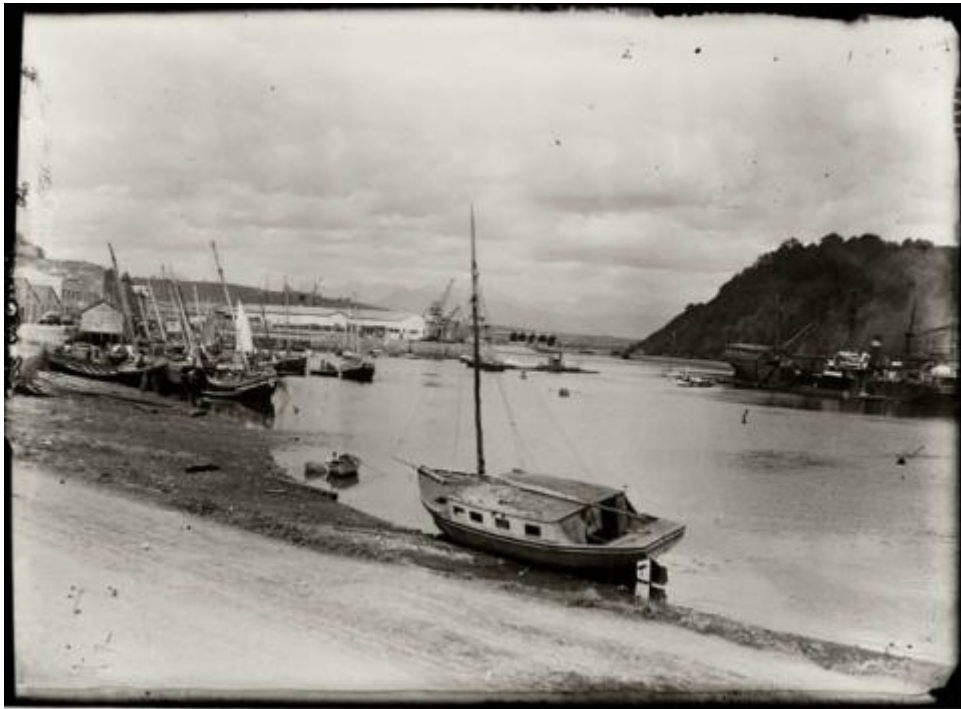

Registro ID: Ob-31-765

Título:	Paisaje de Puerto Montt
Creador:	Gilberto Provoste Angulo
Institución:	Museo de Sitio Castillo de Niebla
Nombre por forma:	Placa negativa
Nivel jerárquico:	Objeto
Este objeto pertenece a:	Fondo Archivo Gilberto Provoste Angulo

PL-0752

Nivel de descripción

Objeto

Nombre por forma

Nombre	Cantidad
Placa negativa	1

Contenido iconográfico

Paisaje con embarcaciones.

Descripción física

Imagen digitalizada a partir de negativo en placa de vidrio de formato rectangular y disposición horizontal. Composición en base a paisaje de agua con botes. En primer plano, un camino en diagonal que se extiende en todo el borde inferior, desde casi la mitad del borde izquierdo hasta la esquina inferior derecha. Le sigue una franja de arena y luego una extensión de agua. En segundo plano, varado en la orilla del agua, una embarcación mediana. Hacia el lado izquierdo y un poco mas atrás, una embarcación pequeña a remos tripulada por al menos una figura. En tercer plano, por el borde izquierdo, se extiende el camino, por su borde algunos inmuebles y luego la arena del primer plano hacia atrás. Ahí, una cantidad incierta de embarcaciones de mediano y gran tamaño, unas al lado de las otras. Justo atrás de ellas se observa una estructura que podría corresponder a un puerto. Hacia la derecha se extiende el agua. Sobre ella se pueden contar al menos diez embarcaciones de todos los tamaños. Al llegar al borde derecho está la embarcación mas grande de todas. Atrás de ella, un cerro alto. En cuarto plano, una lejana franja de

Creador

Creador	Obra atribuida
Gilberto Provoste Angulo	No

País

Chile

Historia

Lugar de creación: Puerto Montt

Ubicación actual

En depósito