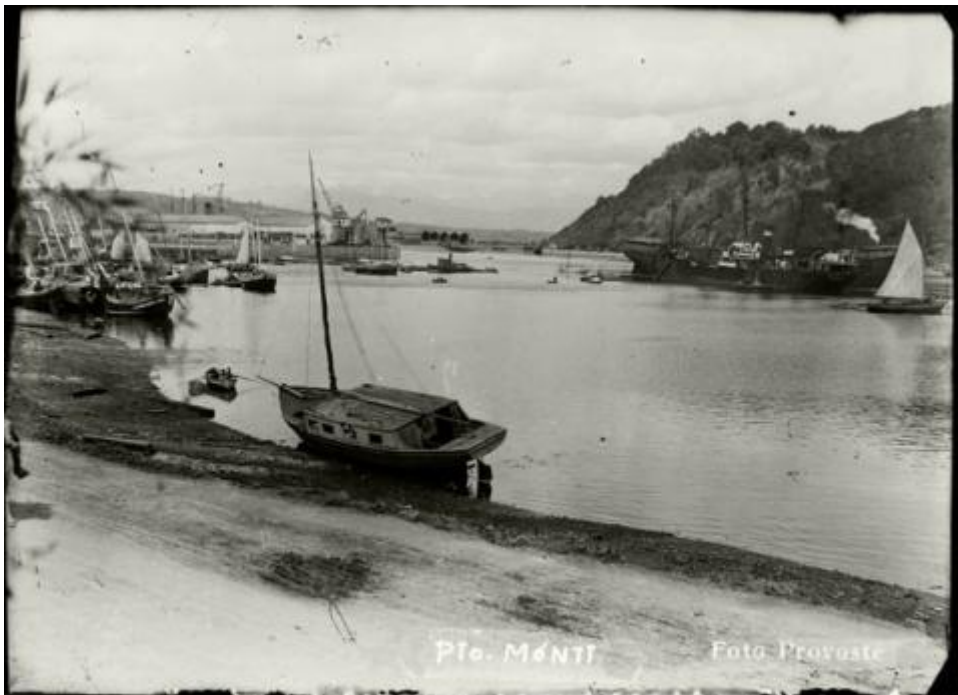

Registro ID: Ob-31-763

Título:	Paisaje de Puerto Montt
Creador:	Gilberto Provoste Angulo
Institución:	Museo de Sitio Castillo de Niebla
Nombre por forma:	Placa negativa
Nivel jerárquico:	Objeto
Este objeto pertenece a:	Fondo Archivo Gilberto Provoste Angulo

PL-0750

Nivel de descripción

Objeto

Nombre por forma

Nombre	Cantidad
Placa negativa	1

Contenido iconográfico

Paisaje con embarcaciones.

Descripción física

Imagen digitalizada a partir de negativo en placa de vidrio de formato rectangular y disposición horizontal. Composición en base a paisaje de agua con botes. En primer plano, un camino en diagonal que se extiende en todo el borde inferior, desde casi la mitad del borde izquierdo hasta la esquina inferior derecha. Le sigue una franja de arena y luego una extensión de agua. En segundo plano, varado en la orilla del agua, una embarcación mediana. Hacia el lado izquierdo y un poco mas atrás, una embarcación pequeña a remos tripulada por tres figuras. En tercer plano, por el borde izquierdo, se extiende el camino y la arena del primer plano hacia atrás. Ahí, una cantidad incierta de embarcaciones de mediano y gran tamaño, unas al lado de las otras. Justo atrás de ellas se observa una estructura que podría corresponder a un puerto. Hacia la derecha se extiende el agua. Sobre ella se pueden contar al menos diez embarcaciones de todos los tamaños. Al llegar al borde derecho está la embarcación mas grande de todas. Atrás de ella, un cerro alto. En cuarto plano, una lejana franja de tierra atraviesa horizontalmente la imagen. Luego

le suceden siluetas de montañas. En el fondo un cielo nublado. La imagen tiene una inscripción en el borde inferior derecho.

Dimensiones

Nombre por forma	Alto	Ancho
Placa negativa	6 cm	9 cm

Técnica/Material