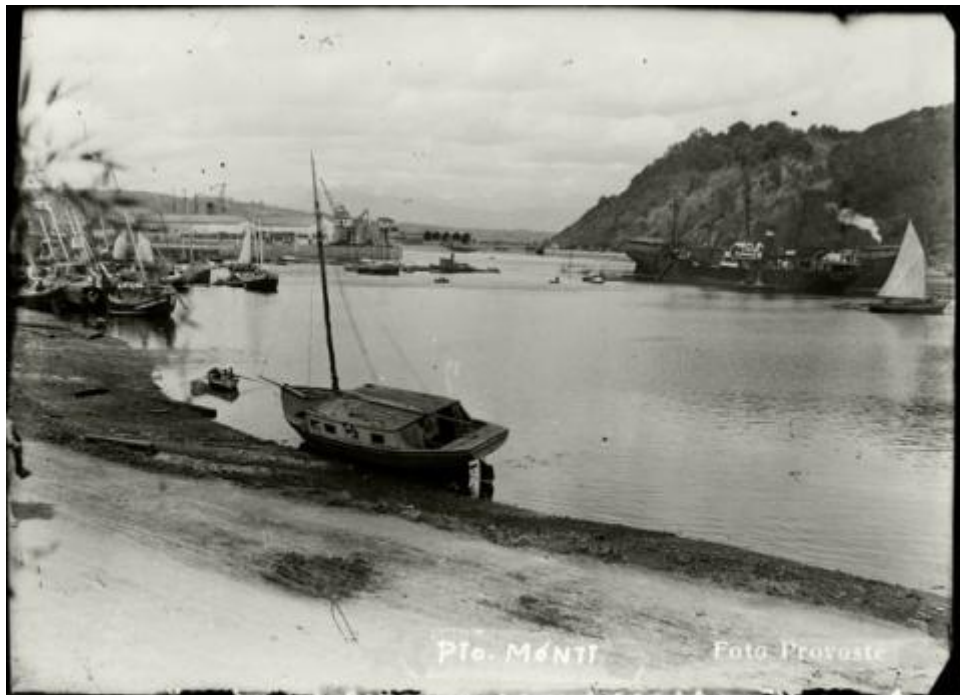

Registro ID: Ob-31-763

Título:	Paisaje de Puerto Montt
Creador:	Gilberto Provoste Angulo
Institución:	Museo de Sitio Castillo de Niebla
Nombre por forma:	Placa negativa
Nivel jerárquico:	Objeto
Este objeto pertenece a:	Fondo Archivo Gilberto Provoste Angulo

PL-0750

Nivel de descripción

Objeto

Nombre por forma

Nombre	Cantidad
Placa negativa	1

Contenido iconográfico

Paisaje con embarcaciones.

Descripción física

Imagen digitalizada a partir de negativo en placa de vidrio de formato rectangular y disposición horizontal. Composición en base a paisaje de agua con botes. En primer plano, un camino en diagonal que se extiende en todo el borde inferior, desde casi la mitad del borde izquierdo hasta la esquina inferior derecha. Le sigue una franja de arena y luego una extensión de agua. En segundo plano, varado en la orilla del agua, una embarcación mediana. Hacia el lado izquierdo y un poco mas atrás, una embarcación pequeña a remos tripulada por tres figuras. En tercer plano, por el borde izquierdo, se extiende el camino y la arena del primer plano hacia atrás. Ahí, una cantidad incierta de embarcaciones de mediano y gran tamaño, unas al lado de las otras. Justo atrás de ellas se observa una estructura que podría corresponder a un puerto. Hacia la derecha se extiende el agua. Sobre ella se pueden contar al menos diez embarcaciones de todos los tamaños. Al llegar al borde derecho está la embarcación mas grande de todas. Atrás de ella, un cerro alto. En cuarto plano, una lejana franja de tierra atraviesa horizontalmente la imagen. Luego

le suceden siluetas de montañas. En el fondo un cielo nublado. La imagen tiene una inscripción en el borde inferior derecho.

Dimensiones

Nombre por forma	Alto	Ancho
Placa negativa	6 cm	9 cm

Técnica/Material