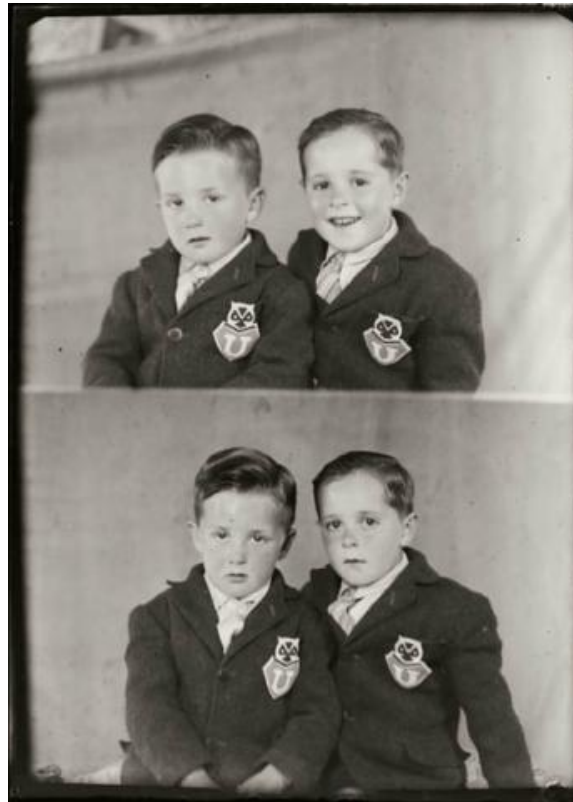

Registro ID: Ob-31-716

Título:	Dos retratos de niños
Creador:	Gilberto Provoste Angulo
Institución:	Museo de Sitio Castillo de Niebla
Nombre por forma:	Placa negativa
Nivel jerárquico:	Objeto
Este objeto pertenece a:	Fondo Archivo Gilberto Provoste Angulo

Número de inventario

PL-0703

Nivel de descripción

Objeto

Nombre por forma

Nombre	Cantidad
Placa negativa	1

Descripción física

Imagen digitalizada a partir de negativo en placa de vidrio de formato rectangular y disposición vertical. Esta placa fue usada en dos tomas distintas, dando como resultado una placa compuesta de dos imágenes de igual tamaño. Las imágenes corresponden a dos retratos de la misma pareja de figuras infantiles. De arriba hacia abajo: Fotografía 1: Composición de formato horizontal en base a bustos de dos figuras infantiles masculinas, en posición tres cuartos hacia la izquierda con rostro y mirada hacia la cámara. Están ubicados al centro de la imagen, en primer plano. Ambas figuras tienen el cabello corto, oscuro, liso y partido a la derecha y peinado hacia la izquierda. La figura de la izquierda tiene el cabello más largo que la figura de la derecha. Ambos visten chaquetas de tono oscuro con insignias con logos en forma de U (presumiblemente del club de fútbol Universidad de Chile) sobre el lado izquierdo del pecho. Bajo la chaqueta, ambos visten camisas en tono claro y corbatas en tono claro. La figura de la izquierda lleva una corbata lisa, mientras que la de la derecha viste una corbata con líneas diagonales en dos tonos. La figura de la izquierda tiene la boca entreabierta. La figura de la derecha sonríe mostrando los dientes. En el fondo un telón liso. Fotografía 2: Composición de formato horizontal en base a torso de dos figuras