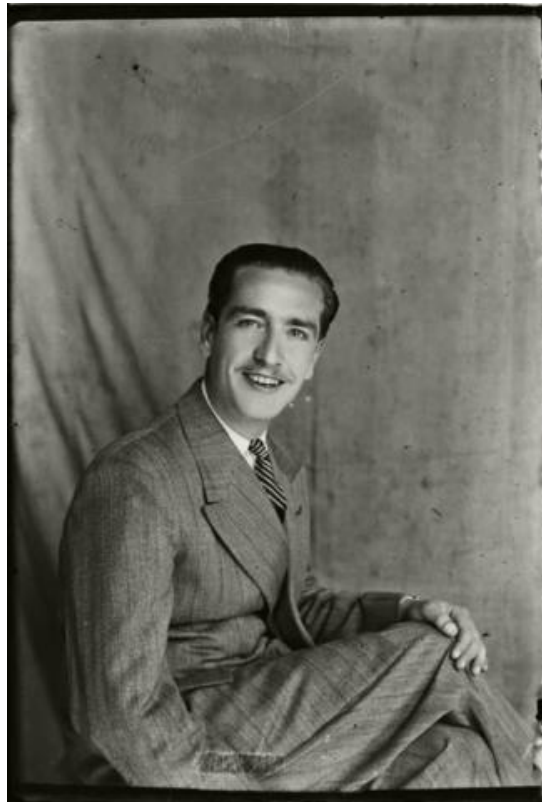

**Registro ID: Ob-31-599**

|                                 |  |
|---------------------------------|--|
| Título:                         | <b>Retrato masculino</b>               |
| Creador:                        | Gilberto Provoste Angulo               |
| Institución:                    | Museo de Sitio Castillo de Niebla      |
| Nombre por forma:               | Placa negativa                         |
| Nivel jerárquico:               | Objeto                                 |
| Este <b>objeto</b> pertenece a: | Fondo Archivo Gilberto Provoste Angulo |

## Relación jerárquica

Fondo [Archivo Gilberto Provoste Angulo](#)

Objeto Retrato masculino

---

## Descripción física

Imagen digitalizada a partir de negativo en placa de vidrio de formato rectangular y disposición vertical. Composición de formato vertical en base a medio cuerpo de figura masculina, en posición de perfil hacia la derecha con rostro y mirada de frente. Esta ubicado al centro de la imagen, en primer plano. Cabello oscuro, corto, peinado hacia atrás. Usa bigote. Viste traje en tono gris con diseño de líneas verticales distintos tonos y diverso ancho, camisa blanca y corbata oscura con líneas blancas. Tiene sus piernas cruzadas, derecha sobre la izquierda. Tiene su mano izquierda sobre su rodilla derecha. Su brazo derecho cae recto a su lado y no se alcanza a ver su mano. La figura sonríe mostrando los dientes. En el fondo un telón liso.