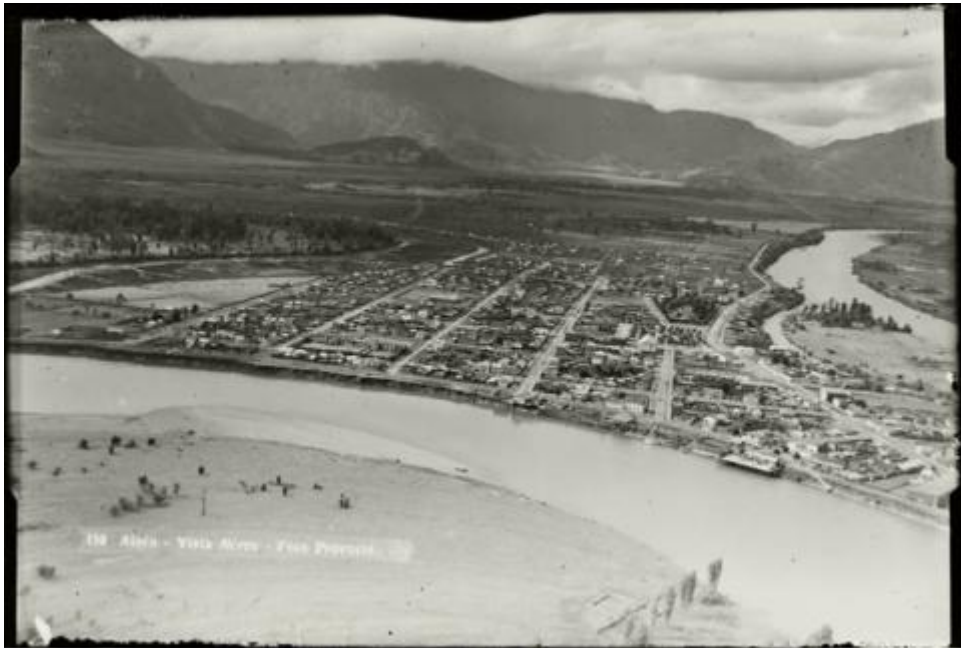

Registro ID: Ob-31-567

Título:	Vista aérea Aysén
Creador:	Gilberto Provoste Angulo
Institución:	Museo de Sitio Castillo de Niebla
Nombre por forma:	Placa negativa
Nivel jerárquico:	Objeto
Este objeto pertenece a:	Fondo Archivo Gilberto Provoste Angulo

Ficha de registro

Relación jerárquica

Fondo [Archivo Gilberto Provoste Angulo](#)
Objeto Vista aérea Aysén

Institución

Museo de Sitio Castillo de Niebla

Número de registro

31-567

Número de inventario

PL-0554

Nivel de descripción

Objeto

Nombre por forma

Nombre	Cantidad
Placa negativa	1

Descripción física

Imagen digitalizada a partir de negativo en placa de vidrio de formato rectangular y disposición horizontal. Composición en base a paisaje urbano visto desde altura. En primer plano, una planicie con poca vegetación. Hacia el centro de la imagen, un cuerpo de agua largo y angosto cruza el cuadro desde la esquina inferior derecha hasta el centro del borde izquierdo. En el centro de la imagen, un asentamiento urbano con cuadras dispuestas como tablero de ajedrez. En el borde derecho de la imagen se observa otro cuerpo de agua largo y angosto que al limitar con el asentamiento se divide en dos y entremedio de ambos brazos se observa una extensión de tierra con poca vegetación. A la izquierda de la imagen, un área con muchos árboles. En el fondo montañas y cielo nublado. Se observa una inscripción en el borde inferior de la imagen.

Creador

Creador	Obra atribuida
Gilberto Provoste Angulo	No

País

Chile

Historia

Lugar de creación: Puerto Aysén

Ubicación actual

En depósito