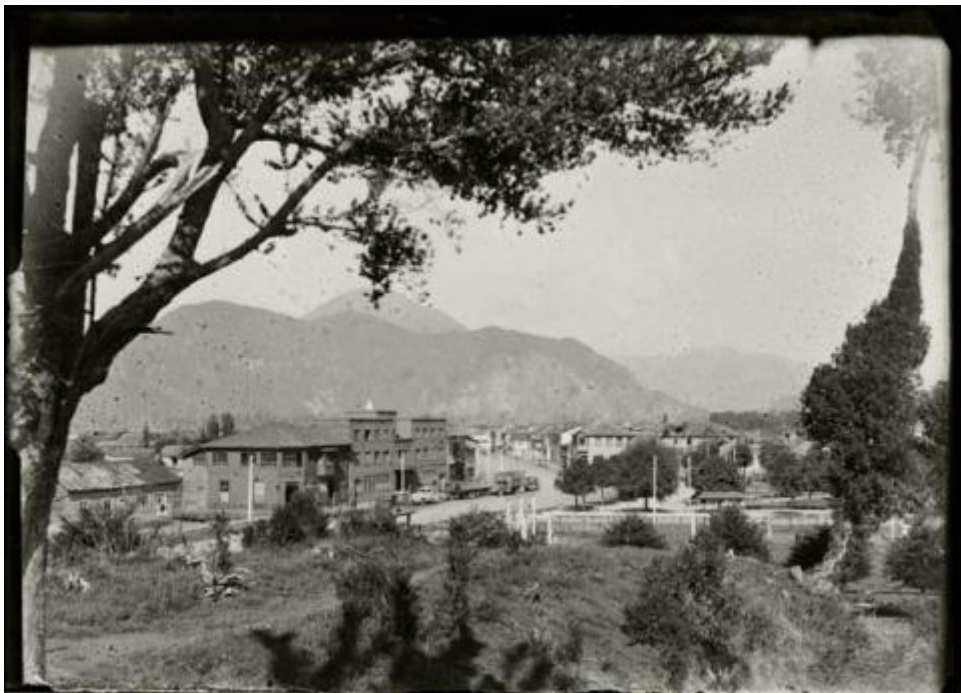

**Registro ID: Ob-31-515**

Título:	<b>Paisaje urbano</b>
Creador:	Gilberto Provoste Angulo
Institución:	Museo de Sitio Castillo de Niebla
Nombre por forma:	Placa negativa
Nivel jerárquico:	Objeto
Este <b>objeto</b> pertenece a:	Fondo Archivo Gilberto Provoste Angulo

## Descripción física

Imagen digitalizada a partir de negativo en placa de vidrio de formato rectangular y disposición horizontal. Composición en base a paisaje urbano. En primer plano, al lado izquierdo de la imagen, se asoma la mitad de un árbol cubriendo con una rama casi la totalidad del borde superior. En segundo plano, una extensión de hierba y vegetación. En tercer plano, por el lado izquierdo de la imagen, un conjunto de diversos inmuebles junto a una calle curva que se aleja en dirección opuesta a la cámara. Al lado derecho, continúa vegetación pero inscrita en lo que parece ser una plaza. En cuarto plano, inmuebles lejanos. En quinto plano, dos montañas, siendo más cercana la de la derecha. En el fondo, el cielo.

### Historia

Lugar de creación: Puerto Aysén

---