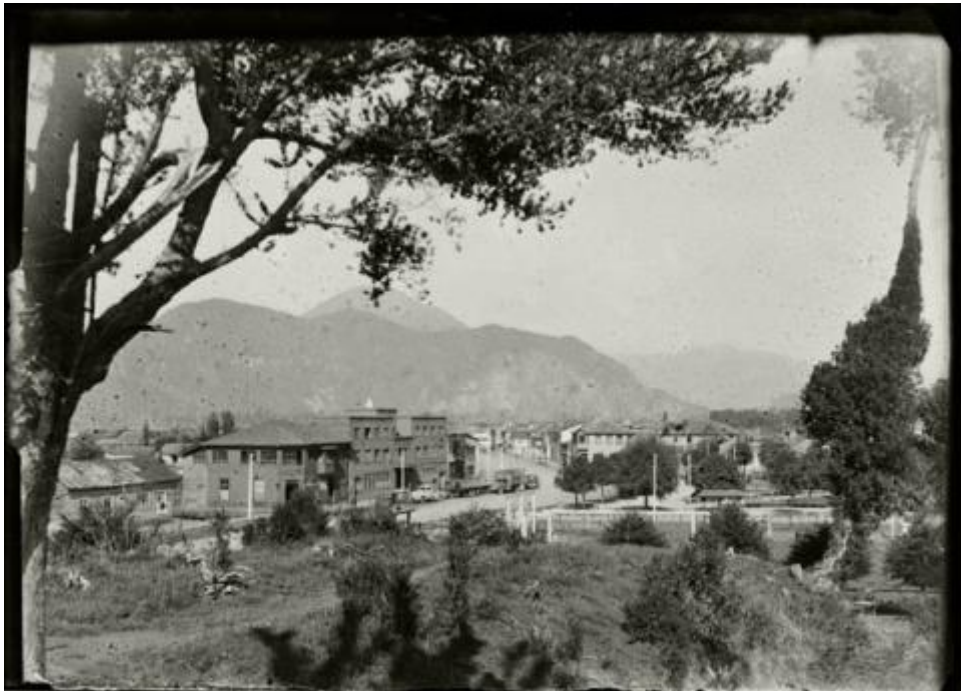

**Registro ID: Ob-31-515**

Título:	<b>Paisaje urbano</b>
Creador:	Gilberto Provoste Angulo
Institución:	Museo de Sitio Castillo de Niebla
Nombre por forma:	Placa negativa
Nivel jerárquico:	Objeto
Este <b>objeto</b> pertenece a:	Fondo Archivo Gilberto Provoste Angulo

## Descripción física

Imagen digitalizada a partir de negativo en placa de vidrio de formato rectangular y disposición horizontal. Composición en base a paisaje urbano. En primer plano, al lado izquierdo de la imagen, se asoma la mitad de un árbol cubriendo con una rama casi la totalidad del borde superior. En segundo plano, una extensión de hierba y vegetación. En tercer plano, por el lado izquierdo de la imagen, un conjunto de diversos inmuebles junto a una calle curva que se aleja en dirección opuesta a la cámara. Al lado derecho, continúa vegetación pero inscrita en lo que parece ser una plaza. En cuarto plano, inmuebles lejanos. En quinto plano, dos montañas, siendo más cercana la de la derecha. En el fondo, el cielo.

### Historia

Lugar de creación: Puerto Aysén

---