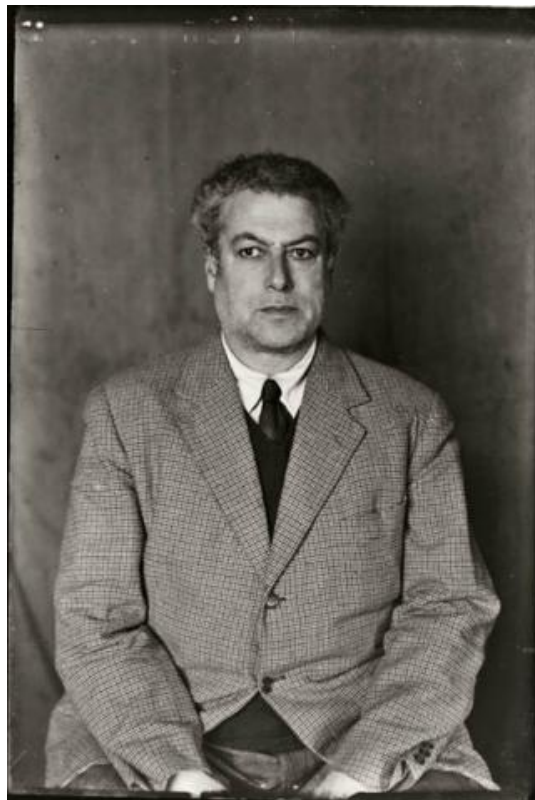

Registro ID: Ob-31-488

Título:	Retrato masculino
Creador:	Gilberto Provoste Angulo
Institución:	Museo de Sitio Castillo de Niebla
Nombre por forma:	Placa negativa
Nivel jerárquico:	Objeto
Este objeto pertenece a:	Fondo Archivo Gilberto Provoste Angulo

Ficha de registro

Relación jerárquica

Fondo [Archivo Gilberto Provoste Angulo](#)
Objeto Retrato masculino

Institución

Museo de Sitio Castillo de Niebla

Número de registro

31-488

Número de inventario

PL-0475

Nivel de descripción

Objeto

Nombre por forma

Nombre	Cantidad
Placa negativa	1

Descripción física

Imagen digitalizada a partir de negativo en placa de vidrio de formato rectangular y disposición vertical. Composición en base a medio cuerpo de figura masculina sedente, en posición de frente con mirada en igual dirección, pero con el ojo derecho levemente desviado hacia la izquierda. Está ubicado al centro de la imagen en primer plano. Cabello oscuro con algunas canas, despeinado y corto. Se le observa barba incipiente. Viste chaqueta de tweed, chaleco negro, camisa blanca y corbata en tono oscuro. En el fondo un telón liso.