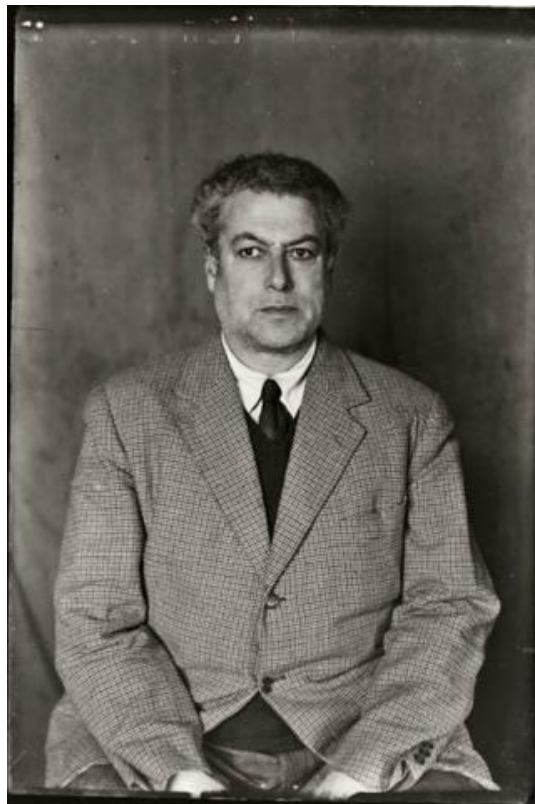

**Registro ID: Ob-31-488**

Título:	<b>Retrato masculino</b>
Creador:	Gilberto Provoste Angulo
Institución:	Museo de Sitio Castillo de Niebla
Nombre por forma:	Placa negativa
Nivel jerárquico:	Objeto
Este <b>objeto</b> pertenece a:	Fondo Archivo Gilberto Provoste Angulo

## Relación jerárquica

Fondo [Archivo Gilberto Provoste Angulo](#)  
Objeto Retrato masculino

---

## Descripción física

Imagen digitalizada a partir de negativo en placa de vidrio de formato rectangular y disposición vertical. Composición en base a medio cuerpo de figura masculina sedente, en posición de frente con mirada en igual dirección, pero con el ojo derecho levemente desviado hacia la izquierda. Está ubicado al centro de la imagen en primer plano. Cabello oscuro con algunas canas, despeinado y corto. Se le observa barba incipiente. Viste chaqueta de tweed, chaleco negro, camisa blanca y corbata en tono oscuro. En el fondo un telón liso.