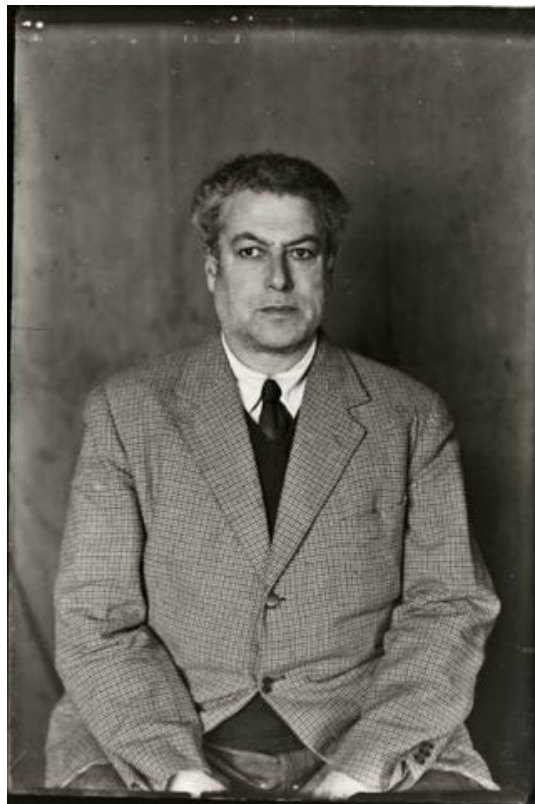

Registro ID: Ob-31-488

Título:	Retrato masculino
Creador:	Gilberto Provoste Angulo
Institución:	Museo de Sitio Castillo de Niebla
Nombre por forma:	Placa negativa
Nivel jerárquico:	Objeto
Este objeto pertenece a:	Fondo Archivo Gilberto Provoste Angulo

Ficha de registro

Relación jerárquica

Fondo [Archivo Gilberto Provoste Angulo](#)
Objeto Retrato masculino

Institución

Museo de Sitio Castillo de Niebla

Número de registro

31-488

Número de inventario

PL-0475

Nivel de descripción

Objeto

Nombre por forma

Nombre	Cantidad
Placa negativa	1

Descripción física

Imagen digitalizada a partir de negativo en placa de vidrio de formato rectangular y disposición vertical. Composición en base a medio cuerpo de figura masculina sedente, en posición de frente con mirada en igual dirección, pero con el ojo derecho levemente desviado hacia la izquierda. Está ubicado al centro de la imagen en primer plano. Cabello oscuro con algunas canas, despeinado y corto. Se le observa barba incipiente. Viste chaqueta de tweed, chaleco negro, camisa blanca y corbata en tono oscuro. En el fondo un telón liso.