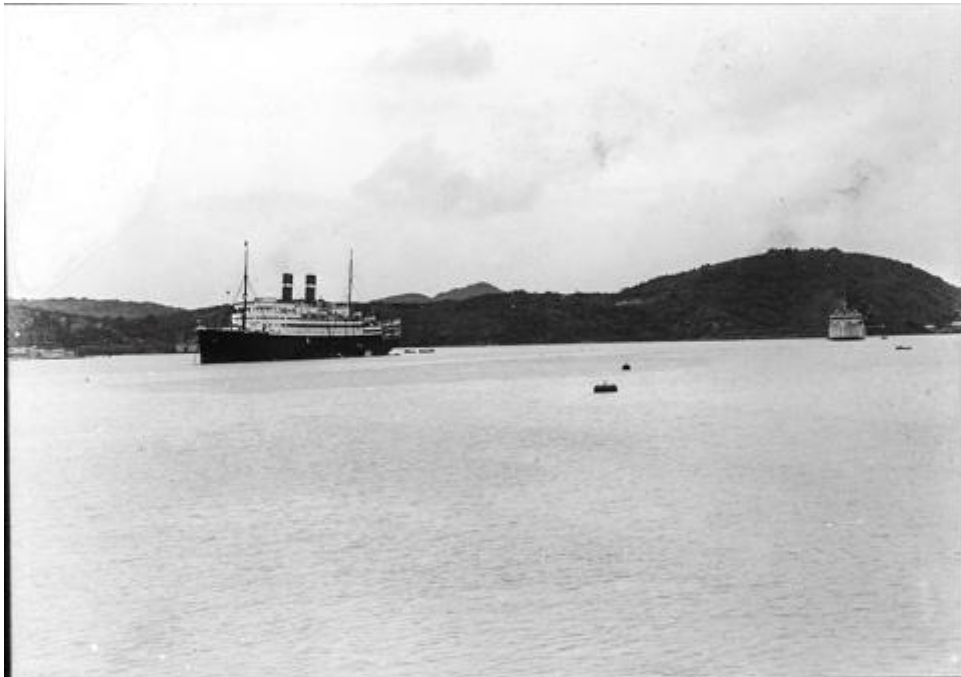

Registro ID: Ob-31-2156

Título: Embarcaciones entrando al Canal de Panamá

Creador: Paul Gossler Glaser

Institución: Museo de Sitio Castillo de Niebla

Nombre por forma: Placa fotográfica

Nivel jerárquico: Objeto

Este **objeto** pertenece a: Fondo Archivo Paul Gossler