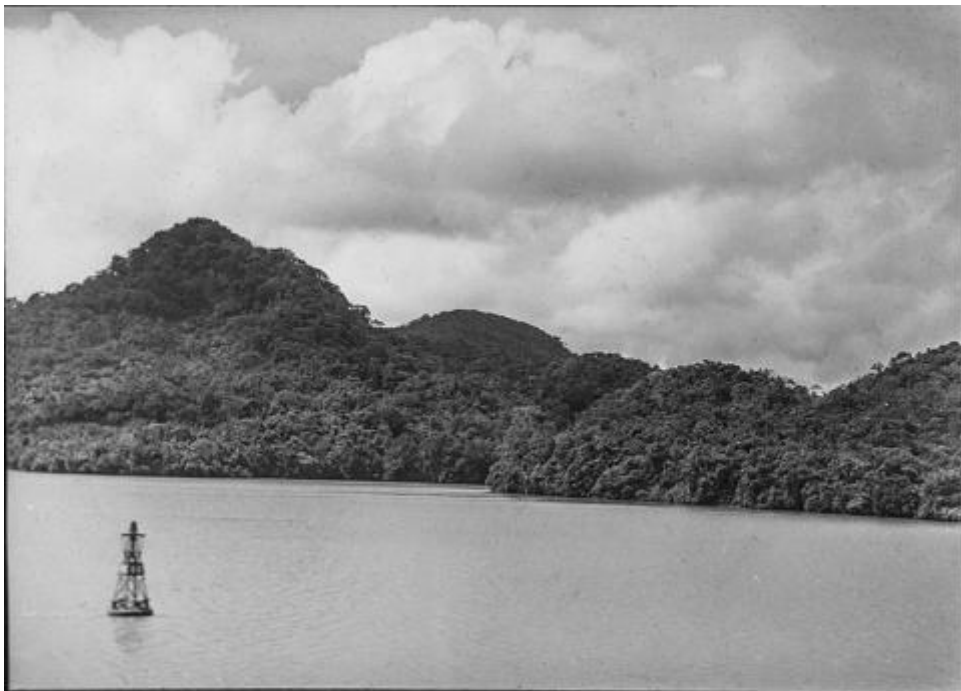

**Registro ID: Ob-31-2144**

Título:	<b>Selva a orillas del Canal de Panamá</b>
Creador:	Paul Gossler Glaser
Institución:	Museo de Sitio Castillo de Niebla
Nombre por forma:	Placa fotográfica
Nivel jerárquico:	Objeto
Este <b>objeto</b> pertenece a:	Fondo Archivo Paul Gossler

## Relación jerárquica

Fondo [Archivo Paul Gossler](#)

Objeto Selva a orillas del Canal de Panamá

---

## Contenido iconográfico

Litoral centroamericano

## Descripción física

Objeto de formato rectangular y horizontal. Composición en base a paisaje con curso de agua cuya orilla es una línea de cerros montañosos cubiertos de espesa vegetación selvática. En primer plano una boya de navegación. El fondo es un cielo gris cubierto de nubes. Paisaje costero desde el barco hacia Panamá