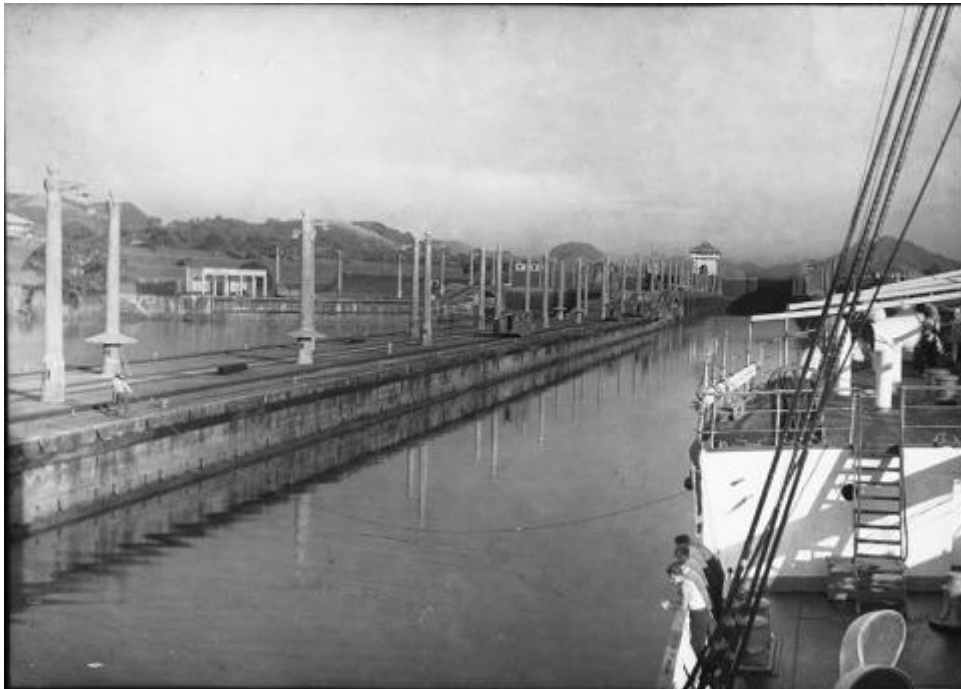

Registro ID: Ob-31-2135

Título:	Travesía en el Canal de Panamá
Creador:	Paul Gossler Glaser
Institución:	Museo de Sitio Castillo de Niebla
Nombre por forma:	Placa fotográfica
Nivel jerárquico:	Objeto
Este objeto pertenece a:	Fondo Archivo Paul Gossler