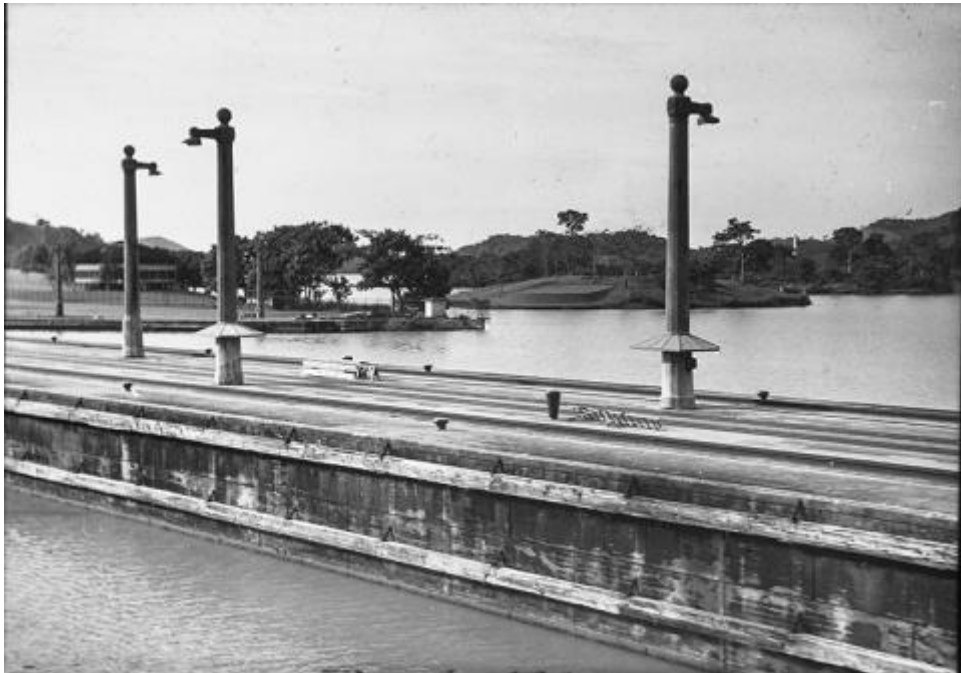

Registro ID: Ob-31-2126**Título: Infraestructura Canal de Panamá**

Creador: Paul Gossler Glaser

Institución: Museo de Sitio Castillo de Niebla

Nombre por forma: Placa fotográfica

Nivel jerárquico: Objeto

Este **objeto** pertenece a: Fondo Archivo Paul Gossler

Número de inventario

APG-0008

Nivel de descripción

Objeto

Nombre por forma

Nombre	Cantidad
Placa fotográfica	1

Contenido iconográfico

Litoral centroamericano

Descripción física

Objeto rectangular horizontal en base a composición que muestra la vista desde un barco de pasajeros, que avanza sobre el canal de agua, dominando la imagen un muelle de concreto con luminarias, al fondo se observan construcciones y un cordón montañoso con vegetación. Paisaje costero desde el barco hacia Panamá