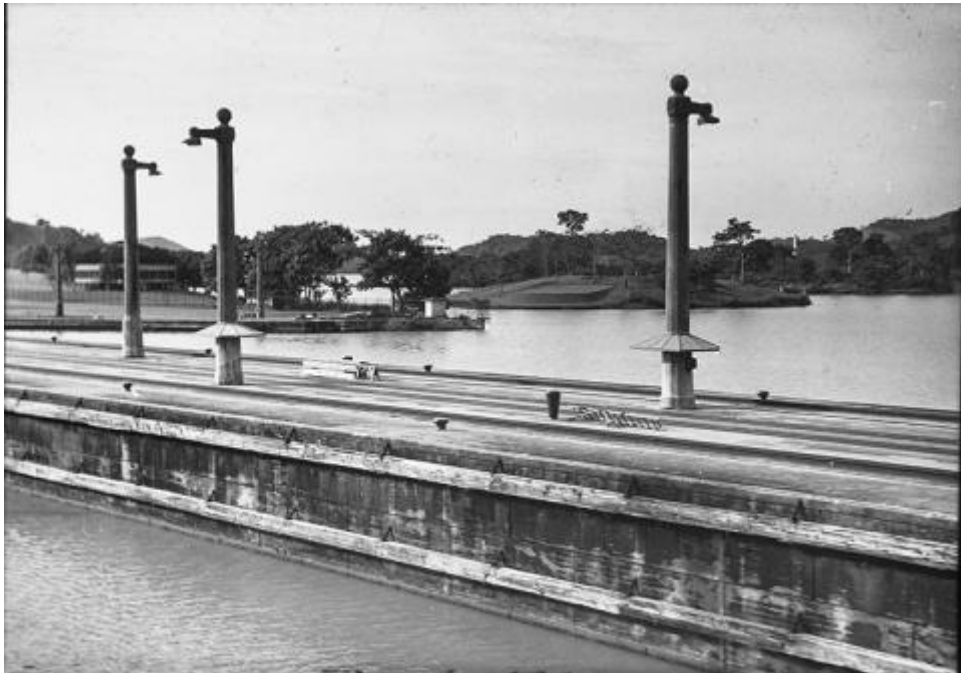

Registro ID: Ob-31-2126

Título: Infraestructura Canal de Panamá

Creador: Paul Gossler Glaser

Institución: Museo de Sitio Castillo de Niebla

Nombre por forma: Placa fotográfica

Nivel jerárquico: Objeto

Este **objeto** pertenece a: Fondo Archivo Paul Gossler