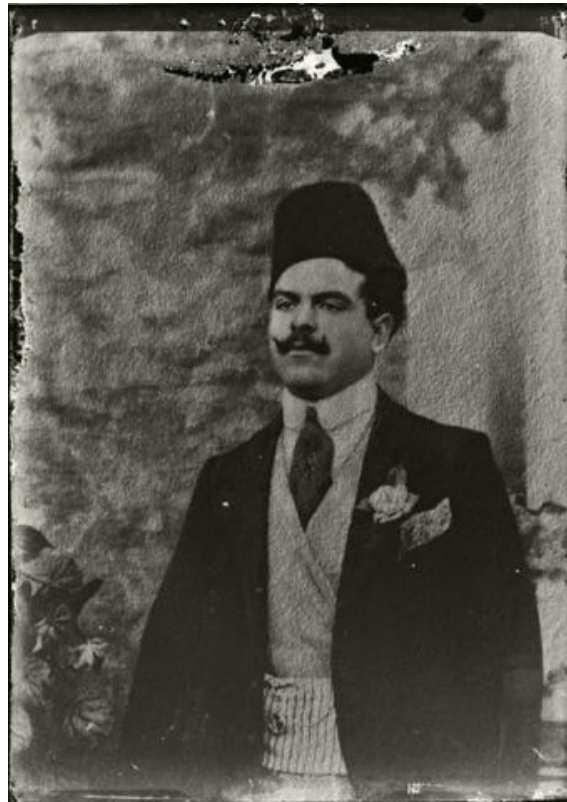

**Registro ID: Ob-31-2081**

Título:	<b>Retrato masculino</b>
Creador:	Gilberto Provoste Angulo
Institución:	Museo de Sitio Castillo de Niebla
Nombre por forma:	Placa negativa
Nivel jerárquico:	Objeto
Este <b>objeto</b> pertenece a:	Fondo Archivo Gilberto Provoste Angulo

## Relación jerárquica

Fondo [Archivo Gilberto Provoste Angulo](#)  
Objeto Retrato masculino

---

## Descripción física

Imagen digitalizada a partir de negativo en placa de vidrio de formato rectangular y disposición vertical. La imagen está compuesta por una figura masculina de medio cuerpo, dispuesta en encuadre central; retrato de hombre en primer plano a medio cuerpo, lleva cabello corto oscuro con un gorro tipo fez sobre la cabeza, bigote estilo manillar y mirada ligeramente hacia la izquierda. Se encuentra ataviado con una chaqueta oscura abierta, chaleco cruzado y una camisa debajo, ambas claras y una corbata anudada oscura. La chaqueta lleva flor sobre la solapa a la derecha y un pañuelo en el bolsillo superior derecho.