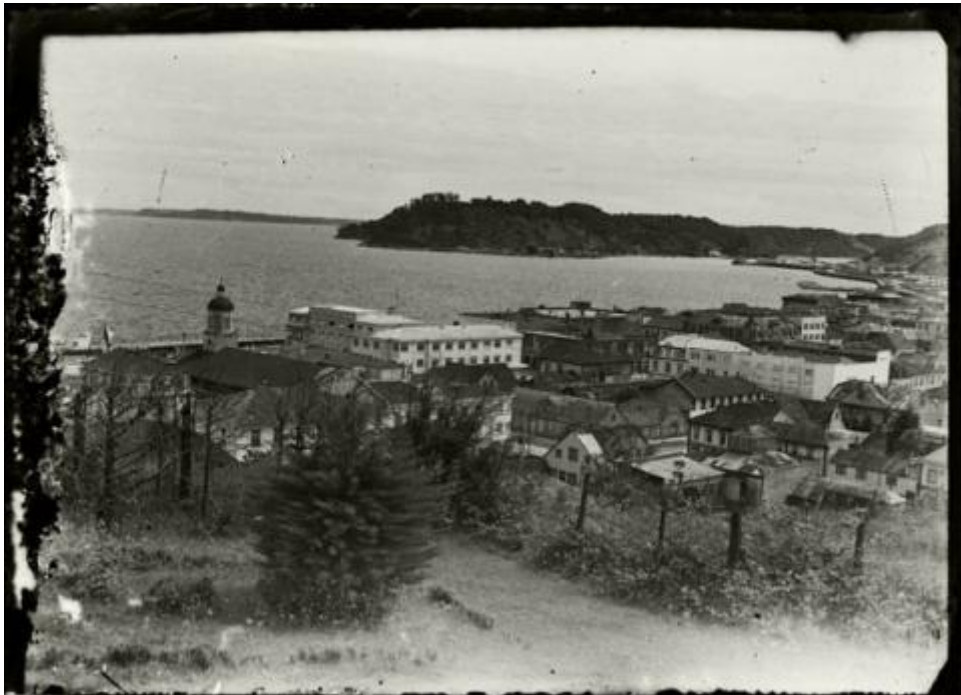

Registro ID: Ob-31-2039

Título:	Vista de Puerto Montt
Creador:	Gilberto Provoste Angulo
Institución:	Museo de Sitio Castillo de Niebla
Nombre por forma:	Placa negativa
Nivel jerárquico:	Objeto
Este objeto pertenece a:	Fondo Archivo Gilberto Provoste Angulo

Ficha de registro

Relación jerárquica

Fondo [Archivo Gilberto Provoste Angulo](#)
Objeto Vista de Puerto Montt

Institución

Museo de Sitio Castillo de Niebla

Número de registro

31-2039

Número de inventario

Imagen digitalizada a partir de negativo en placa de vidrio de formato rectangular y disposición horizontal. Composición en base a un paisaje urbano formado por un conjunto de edificaciones miradas desde arriba. En primer plano, en la parte inferior izquierda la imagen un terreno con árboles y arbustos, con una cerca de madera. En segundo plano, conjunto de construcciones regulares, edificaciones de diferentes materiales y calles. En el fondo se observa la ribera de mar con un paisaje montañoso lejano y algunas nubes. La imagen se encuentra delimitada en sus cuatro bordes por franjas de borde negro irregulares. Paisaje urbano.