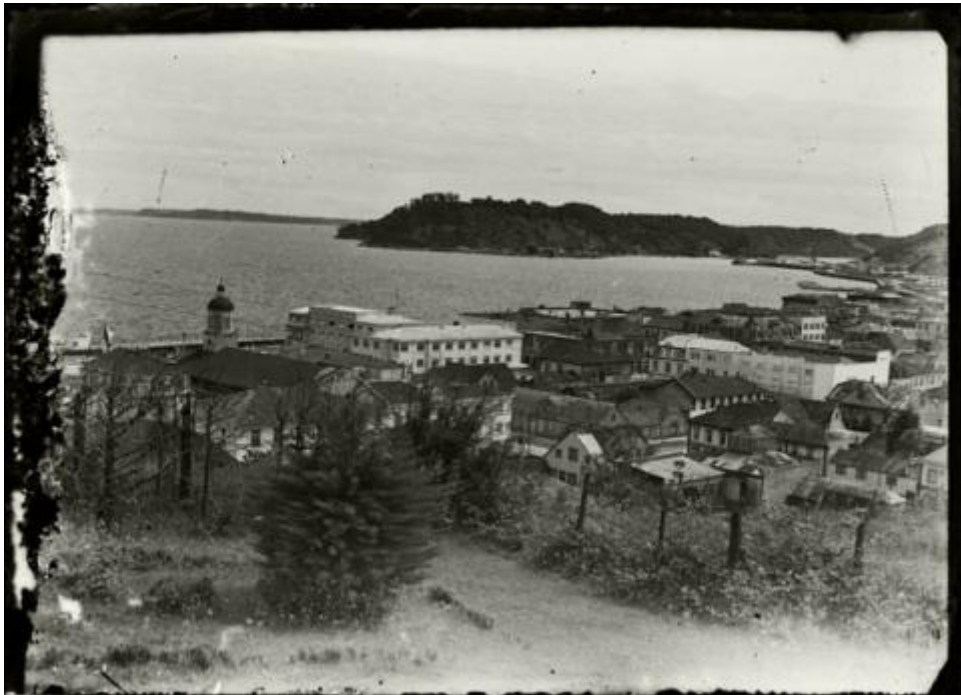

Registro ID: Ob-31-2039

Título:	Vista de Puerto Montt
Creador:	Gilberto Provoste Angulo
Institución:	Museo de Sitio Castillo de Niebla
Nombre por forma:	Placa negativa
Nivel jerárquico:	Objeto
Este objeto pertenece a:	Fondo Archivo Gilberto Provoste Angulo

Ficha de registro

Relación jerárquica

Fondo [Archivo Gilberto Provoste Angulo](#)

Objeto Vista de Puerto Montt

Institución

Museo de Sitio Castillo de Niebla

Número de registro

31-2039

Descripción física

Imagen digitalizada a partir de negativo en placa de vidrio de formato rectangular y disposición horizontal. Composición en base a un paisaje urbano formado por un conjunto de edificaciones miradas desde arriba. En primer plano, en la parte inferior izquierda la imagen un terreno con árboles y arbustos, con una cerca de madera. En segundo plano, conjunto de construcciones regulares, edificaciones de diferentes materiales y calles. En el fondo se observa la ribera de mar con un paisaje montañoso lejano y algunas nubes. La imagen se encuentra delimitada en sus cuatro bordes por franjas de borde negro irregulares. Paisaje urbano.