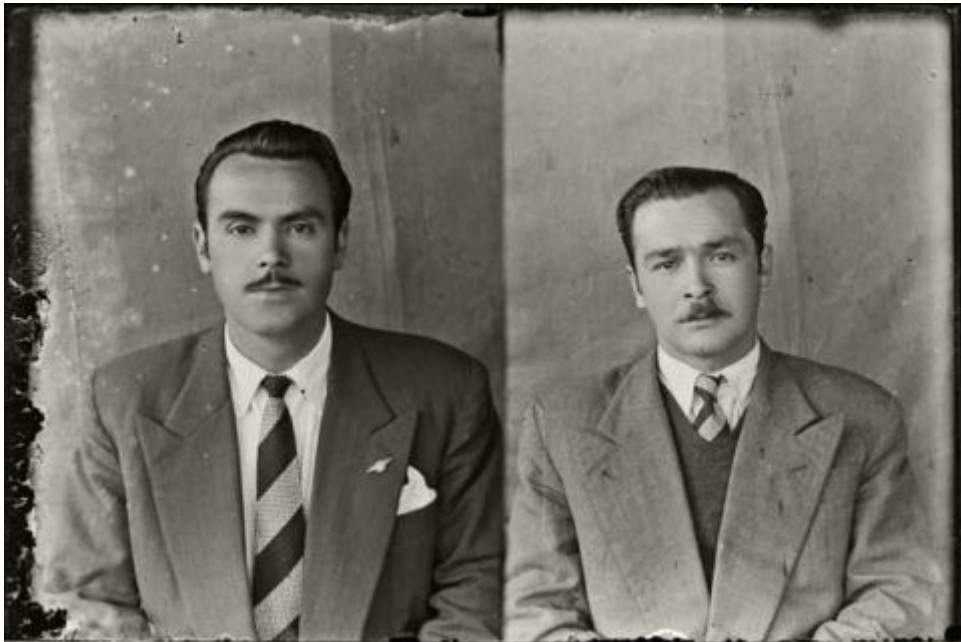

Registro ID: Ob-31-1933

| | |
|---------------------------------|--|
| Título: | Dos retratos masculinos |
| Creador: | Gilberto Provoste Angulo |
| Institución: | Museo de Sitio Castillo de Niebla |
| Nombre por forma: | Placa negativa |
| Nivel jerárquico: | Objeto |
| Este objeto pertenece a: | Fondo Archivo Gilberto Provoste Angulo |

Número de inventario

PL-1920

Nivel de descripción

Objeto

Nombre por forma

| Nombre | Cantidad |
|--------------------------------|----------|
| Placa negativa | 1 |

Descripción física

Imagen digitalizada a partir de negativo en placa de vidrio de formato rectangular y disposición horizontal. Esta placa fue usada en dos tomas distintas, dando como resultado una imagen horizontal compuesta de dos imágenes distintas en formato vertical que están unidas. De izquierda a derecha, Fotografía 1: retrato masculino sedente, en disposición central de medio cuerpo en disposición frontal y en primer plano. Posee cabello oscuro y peinado hacia atrás, bigote recortado y mirada fija al espectador. Se encuentra ataviado con una chaqueta oscura con un pañuelo claro en el bolsillo superior, debajo una camisa clara de cuello inglés y una corbata oscura anudada con patrón de trazos diagonales en tonos claros y oscuros. En segundo plano fondo telón de tonalidad media con dobleces. Fotografía 2: retrato masculino sedente, en disposición central de medio cuerpo en disposición frontal y en primer plano. Posee cabello oscuro y peinado hacia un costado y bigote recortado, mirada fija al espectador. Se encuentra ataviado con una chaqueta claro, con un suéter oscuro y una camisa clara de cuello inglés y una corbata oscura anudada con trazos claros diagonales. En segundo plano fondo telón de tonalidad media con dobleces.