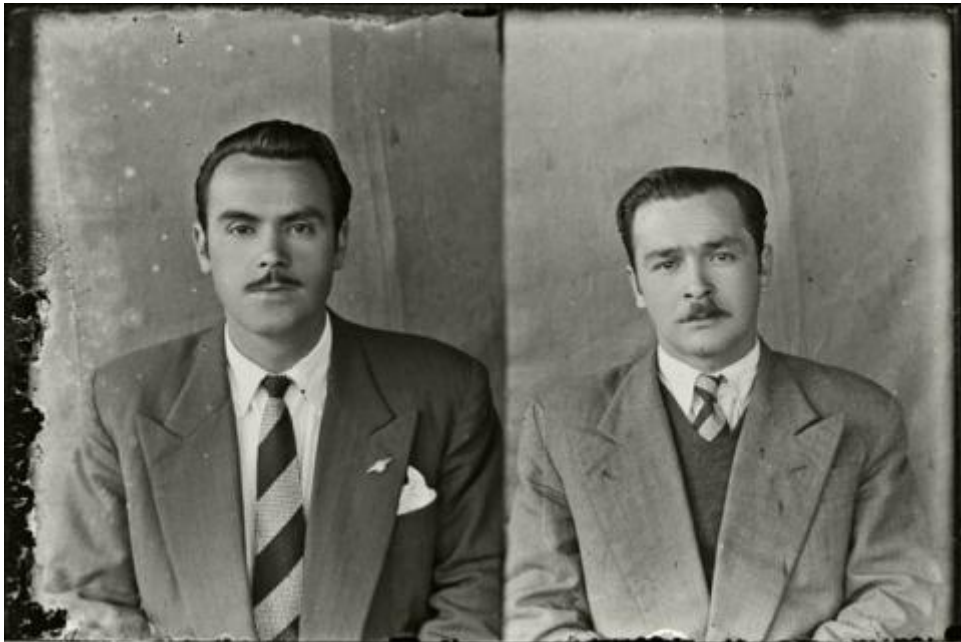

Registro ID: Ob-31-1933

Título:	Dos retratos masculinos
Creador:	Gilberto Provoste Angulo
Institución:	Museo de Sitio Castillo de Niebla
Nombre por forma:	Placa negativa
Nivel jerárquico:	Objeto
Este objeto pertenece a:	Fondo Archivo Gilberto Provoste Angulo

Número de inventario

PL-1920

Nivel de descripción

Objeto

Nombre por forma

Nombre	Cantidad
Placa negativa	1

Descripción física

Imagen digitalizada a partir de negativo en placa de vidrio de formato rectangular y disposición horizontal. Esta placa fue usada en dos tomas distintas, dando como resultado una imagen horizontal compuesta de dos imágenes distintas en formato vertical que están unidas. De izquierda a derecha, Fotografía 1: retrato masculino sedente, en disposición central de medio cuerpo en disposición frontal y en primer plano. Posee cabello oscuro y peinado hacia atrás, bigote recortado y mirada fija al espectador. Se encuentra ataviado con una chaqueta oscura con un pañuelo claro en el bolsillo superior, debajo una camisa clara de cuello inglés y una corbata oscura anudada con patrón de trazos diagonales en tonos claros y oscuros. En segundo plano fondo telón de tonalidad media con dobleces. Fotografía 2: retrato masculino sedente, en disposición central de medio cuerpo en disposición frontal y en primer plano. Posee cabello oscuro y peinado hacia un costado y bigote recortado, mirada fija al espectador. Se encuentra ataviado con una chaqueta clara, con un suéter oscuro y una camisa clara de cuello inglés y una corbata oscura anudada con trazos claros diagonales. En segundo plano fondo telón de tonalidad media con dobleces.