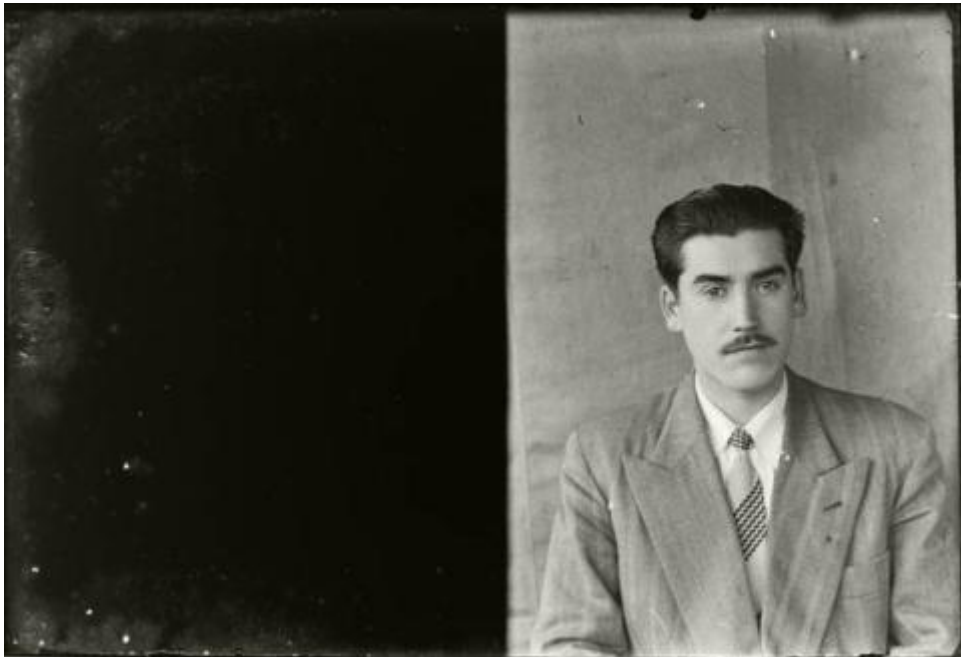

**Registro ID: Ob-31-1928**

Título:	<b>Retrato masculino</b>
Creador:	Gilberto Provoste Angulo
Institución:	Museo de Sitio Castillo de Niebla
Nombre por forma:	Placa negativa
Nivel jerárquico:	Objeto
Este <b>objeto</b> pertenece a:	Fondo Archivo Gilberto Provoste Angulo

## Descripción física

Imagen digitalizada a partir de negativo en placa de vidrio de formato rectangular y disposición horizontal. Esta placa fue usada en dos tomas distintas, dando como resultado una imagen horizontal compuesta de dos imágenes distintas en formato vertical que están unidas. En la mitad derecha se la imagen se encuentra un retrato masculino sedente, medio cuerpo en disposición frontal y en primer plano. Posee cabello oscuro y peinado hacia atrás, bigote recortado y mirada dirigida a la derecha. Se encuentra ataviado con una chaqueta clara con patrón de líneas claras verticales, debajo una camisa clara de cuello inglés y una corbata oscura anudada con patrón en tonos claros en trazos diagonales. En segundo plano fondo telón de tonalidad media con dobleces.