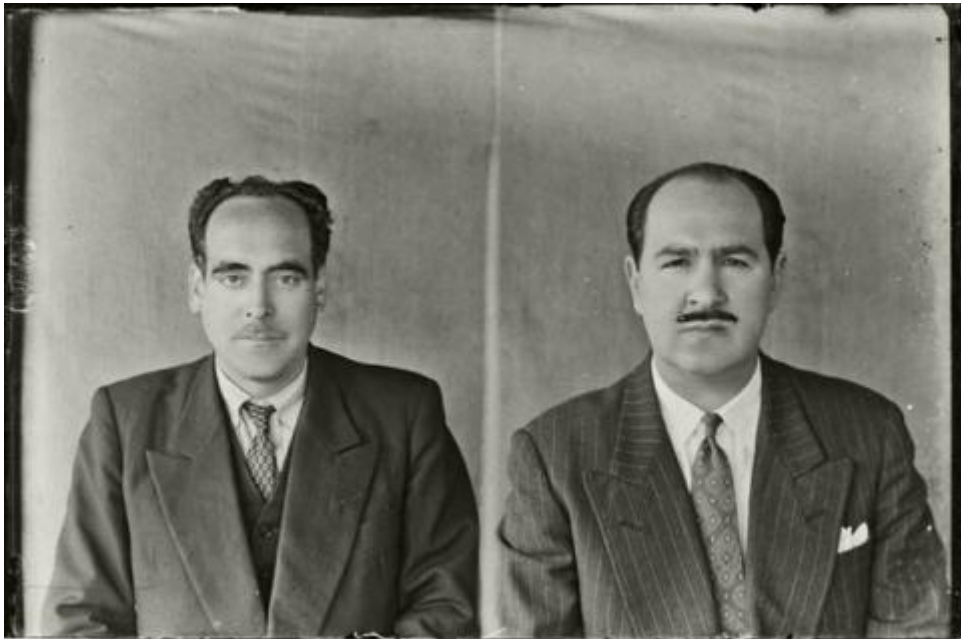

Registro ID: Ob-31-1805

Título:	Dos retratos masculinos
Creador:	Gilberto Provoste Angulo
Institución:	Museo de Sitio Castillo de Niebla
Nombre por forma:	Placa negativa
Nivel jerárquico:	Objeto
Este objeto pertenece a:	Fondo Archivo Gilberto Provoste Angulo

Número de inventario

PL-1792

Nivel de descripción

Objeto

Nombre por forma

Nombre	Cantidad
Placa negativa	1

Descripción física

Imagen digitalizada a partir de negativo en placa de vidrio de formato rectangular y disposición horizontal. Esta placa fue usada en dos tomas distintas, dando como resultado una imagen horizontal compuesta de dos imágenes distintas en formato vertical que están unidas. De izquierda a derecha, Fotografía 1: retrato masculino sedente, medio cuerpo en disposición frontal y en primer plano. Posee cabello oscuro peinado hacia atrás con frente descubierta, bigote recortado y mirada fija al espectador. Se encuentra ataviado con una chaqueta oscura, debajo un suéter oscuro y una camisa clara de cuello inglés y una corbata oscura anudada. En segundo plano fondo telón de tonalidad media con dobleces. Fotografía 2: retrato masculino sedente, medio cuerpo en disposición frontal y en primer plano. Posee cabello oscuro y peinado hacia atrás, hacia un costado y bigote recortado. Mirada fija al espectador. Se encuentra ataviado con una chaqueta oscura con patrón de líneas verticales claras, con un pañuelo claro en el bolsillo superior, una camisa clara de cuello inglés y una corbata clara anudada con patrón en tonos oscuros. En segundo plano fondo telón de tonalidad media con dobleces.