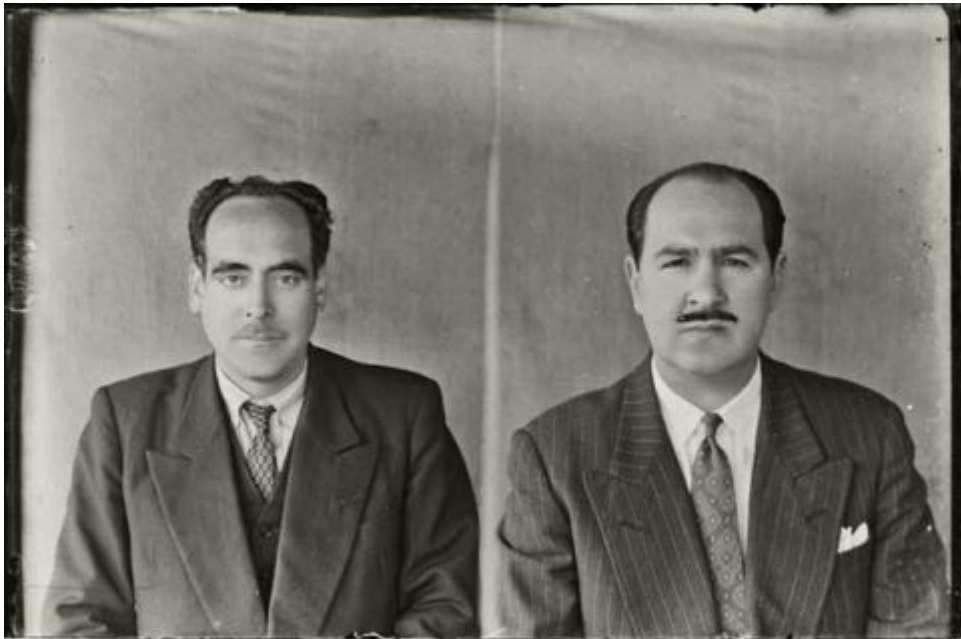

**Registro ID: Ob-31-1805**

Título:	<b>Dos retratos masculinos</b>
Creador:	Gilberto Provoste Angulo
Institución:	Museo de Sitio Castillo de Niebla
Nombre por forma:	Placa negativa
Nivel jerárquico:	Objeto
Este <b>objeto</b> pertenece a:	Fondo Archivo Gilberto Provoste Angulo