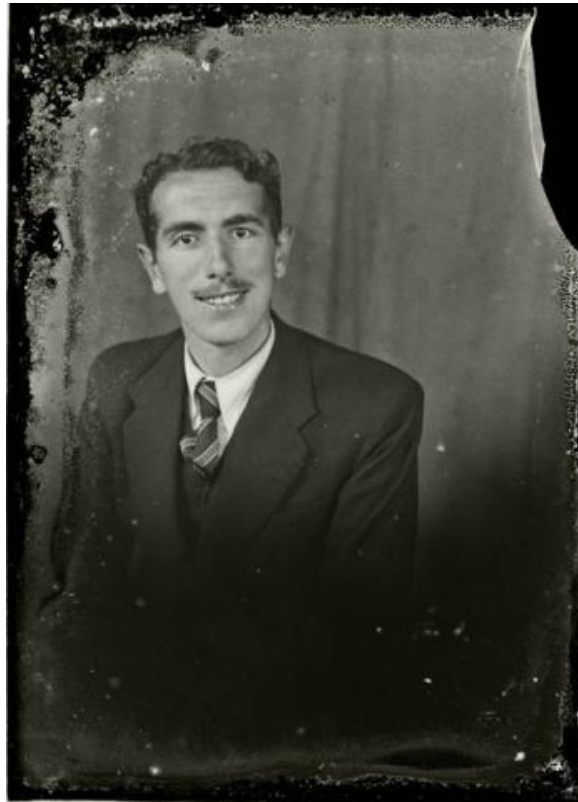

Registro ID: Ob-31-1800

Título:	Retrato masculino
Creador:	Gilberto Provoste Angulo
Institución:	Museo de Sitio Castillo de Niebla
Nombre por forma:	Placa negativa
Nivel jerárquico:	Objeto
Este objeto pertenece a:	Fondo Archivo Gilberto Provoste Angulo

Ficha de registro

Relación jerárquica

Fondo [Archivo Gilberto Provoste Angulo](#)
Objeto Retrato masculino

Institución

Museo de Sitio Castillo de Niebla

Número de registro

31-1800

Número de inventario

PL-1787

Nivel de descripción

Objeto

Nombre por forma

Nombre	Cantidad
Placa negativa	1

Descripción física

Imagen digitalizada a partir de negativo en placa de vidrio de formato rectangular y disposición vertical. La imagen está compuesta por una figura masculina de medio cuerpo y dispuesta en encuadre central. El retrato masculino sedente, retratado a medio cuerpo dispuesto a medio perfil inclinado hacia la izquierda y en primer plano. Posee cabello oscuro y corto peinado hacia atrás y ondulado en la parte superior, bigote recortado. Tiene mirada fija al espectador y esboza gran sonrisa. Se encuentra ataviado con una chaqueta oscura cerrada y una camisa clara de cuello inglés y una corbata anudada con patrón de diseños de líneas diagonales en tono claro sobre fondo oscuro. En segundo plano fondo telón de tonalidad media con dobleces.