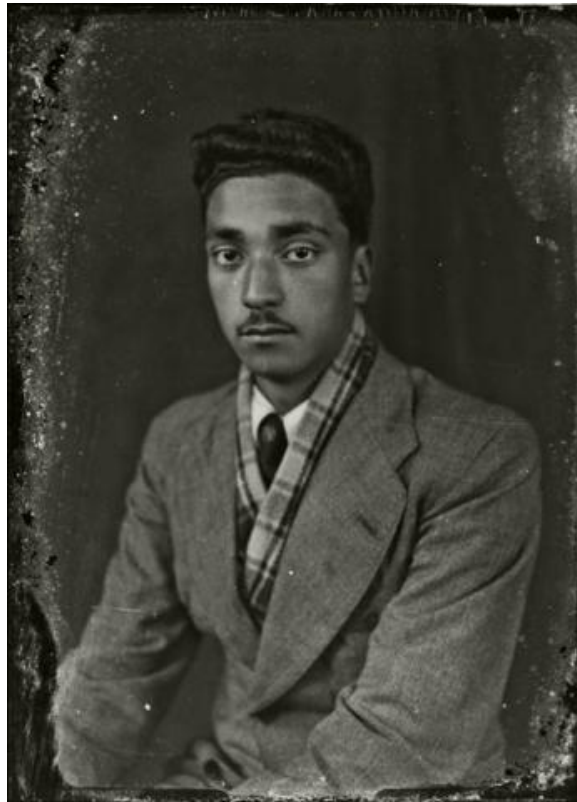

**Registro ID: Ob-31-1798**

Título:	<b>Retrato masculino</b>
Creador:	Gilberto Provoste Angulo
Institución:	Museo de Sitio Castillo de Niebla
Nombre por forma:	Placa negativa
Nivel jerárquico:	Objeto
Este <b>objeto</b> pertenece a:	Fondo Archivo Gilberto Provoste Angulo

## Relación jerárquica

Fondo [Archivo Gilberto Provoste Angulo](#)

Objeto Retrato masculino

---

## Descripción física

Imagen digitalizada a partir de negativo en placa de vidrio de formato rectangular y disposición vertical. La imagen está compuesta por una figura masculina de medio cuerpo y dispuesta en encuadre central. El retrato masculino sedente, retratado a medio cuerpo dispuesto a medio perfil inclinado hacia la izquierda y en primer plano. Posee cabello oscuro ondulado y corto peinado hacia atrás y bigote recortado. Tiene mirada fija al espectador. Se encuentra ataviado con un traje de tonalidad, con una bufanda cuadriculada bajo la chaqueta, una camisa clara de cuello inglés y una corbata anudada oscura. En segundo plano fondo telón de tonalidad media con dobleces.