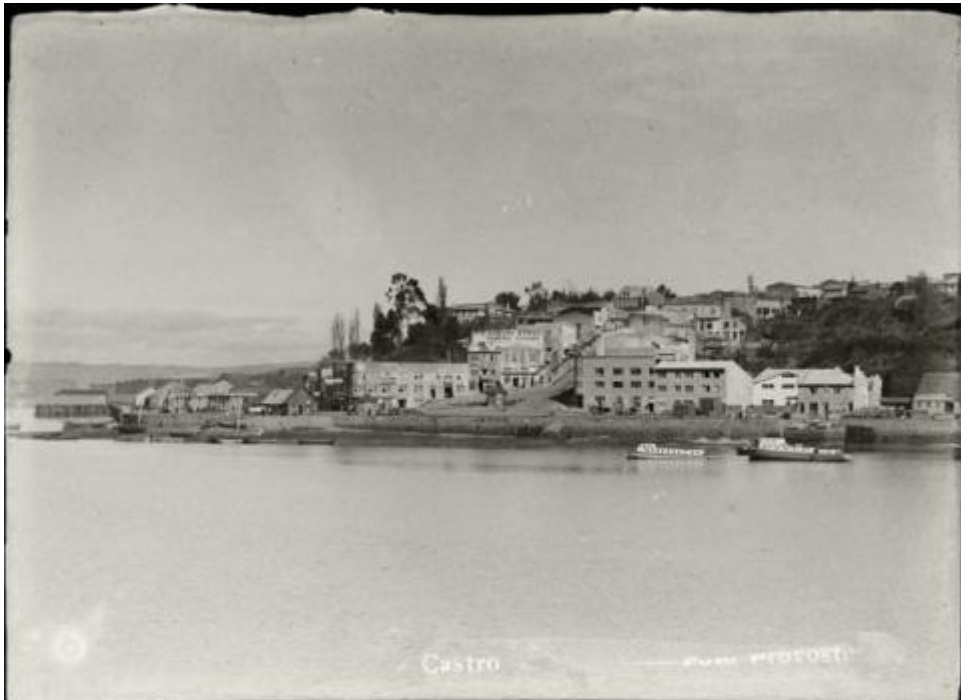

**Registro ID: Ob-31-175**

Título:	<b>Muelle calle Blanco, Castro</b>
Creador:	Gilberto Provoste Angulo
Institución:	Museo de Sitio Castillo de Niebla
Nombre por forma:	Placa negativa
Nivel jerárquico:	Objeto
Este <b>objeto</b> pertenece a:	Fondo Archivo Gilberto Provoste Angulo

## Descripción física

Imagen digitalizada a partir de negativo en placa de vidrio de formato rectangular y disposición horizontal. Composición en base conjunto de edificaciones construidas en una subida, sobre una ribera. En primer plano se observan algunas embarcaciones pequeñas sobre el agua. Al fondo, en el lado izquierdo de la imagen, un paisaje lejano.

### Historia

Lugar de creación: Castro, Chiloé