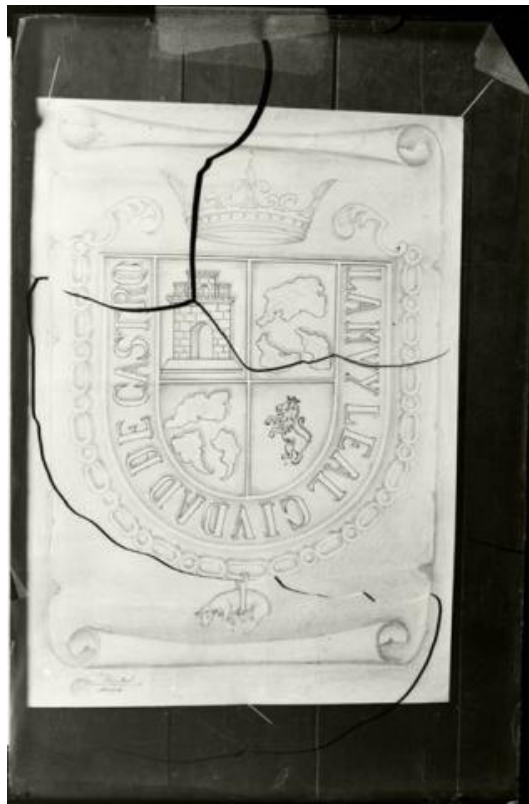

Registro ID: Ob-31-171

| | |
|---------------------------------|--|
| Título: | Escudo de Castro |
| Creador: | Gilberto Provoste Angulo |
| Institución: | Museo de Sitio Castillo de Niebla |
| Nombre por forma: | Placa negativa |
| Nivel jerárquico: | Objeto |
| Este objeto pertenece a: | Fondo Archivo Gilberto Provoste Angulo |

Número de inventario

PL-0158

Nivel de descripción

Objeto

Nombre por forma

| Nombre | Cantidad |
|--------------------------------|----------|
| Placa negativa | 1 |

Contenido iconográfico

Escudo de la ciudad de Castro.

Descripción física

Imagen digitalizada a partir de negativo en placa de vidrio de formato rectangular y disposición vertical. Composición en base a imagen rectangular. Dibujo de un pergamino extendido que contiene en su interior un escudo. El escudo se divide en cuatro secciones. En la sección superior izquierda se observa el dibujo de un fuerte. En la superior derecha un dibujo que representa tres islas. En la sección inferior izquierda otro dibujo que representa tres islas. En el segmento inferior derecho un dibujo que representa un león con una corona. Las cuatro imágenes se encuentran circundadas en sus bordes derecho, inferior e izquierdo por una banda con texto. Lo rodea una cadena, que en el borde inferior tiene colgando la representación de una oveja. En el borde superior una corona.

Dimensiones

| Nombre por forma | Alto | Ancho |
|--------------------------------|------|-------|
| Placa negativa | 9 cm | 6 cm |

Técnica/Material

| Nombre por forma | Material |
|--------------------------------|--------------------------|
| Placa negativa | Vidrio |
| Placa negativa | Emulsión |