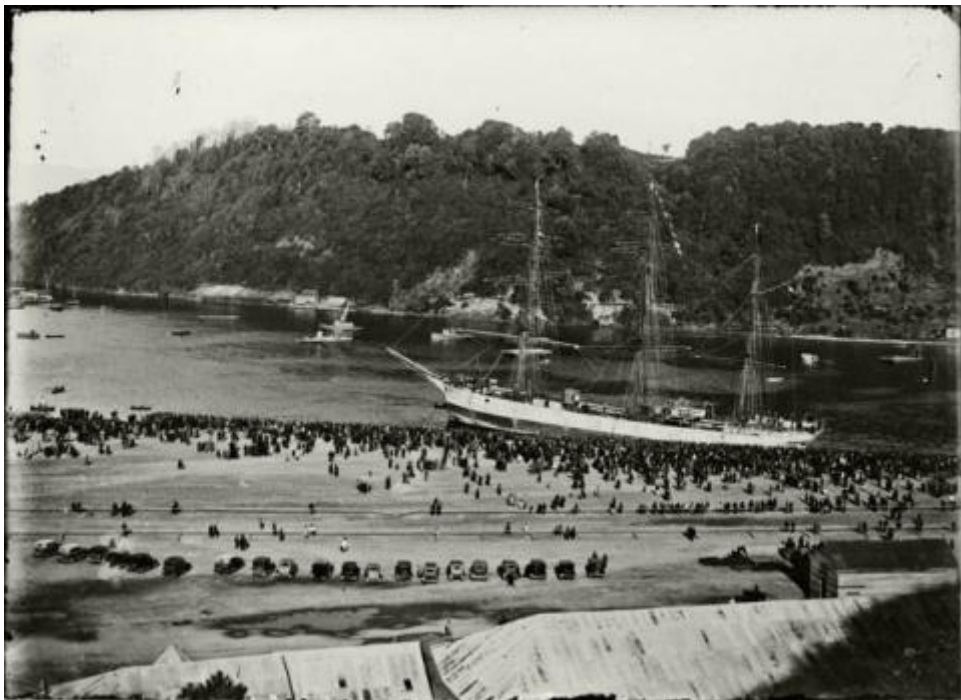

Registro ID: Ob-31-1707

Título: Inauguración del Molo Portuario, Puerto Montt

Creador: Gilberto Provoste Angulo

Institución: Museo de Sitio Castillo de Niebla

Nombre por forma: Placa negativa

Nivel jerárquico: Objeto

Este objeto pertenece a: Fondo Archivo Gilberto Provoste Angulo

Ficha de registro

Relación jerárquica

Fondo [Archivo Gilberto Provoste Angulo](#)

Objeto Inauguración del Molo Portuario, Puerto Montt

Institución

Nombre	Cantidad
Placa negativa	1

Descripción física

Imagen digitalizada a partir de negativo en placa de vidrio de formato rectangular y disposición horizontal. Composición en base a un paisaje marítimo. La imagen corresponde a una visión lejana de la orilla del mar, en primer plano se observan una serie de autos estacionados y más cerca al mar gran cantidad de figuras humanas agrupadas en torno a una embarcación clara de grandes dimensiones. En el fondo se observa la ribera de mar con un paisaje montañoso con frondosidad y en la parte superior cielo en tonalidad clara.