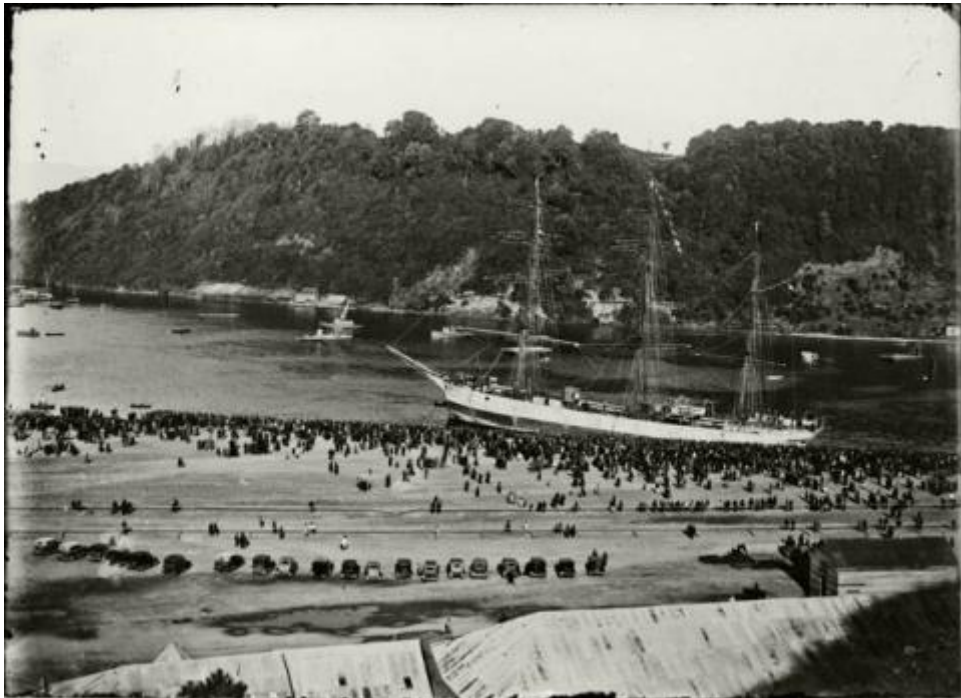

Registro ID: Ob-31-1707

Título: **Inauguración del Molo Portuario, Puerto Montt**

Creador: Gilberto Provoste Angulo

Institución: Museo de Sitio Castillo de Niebla

Nombre por forma: Placa negativa

Nivel jerárquico: Objeto

Este **objeto** pertenece a: Fondo Archivo Gilberto Provoste Angulo

Ficha de registro

Relación jerárquica

Fondo [Archivo Gilberto Provoste Angulo](#)

Objeto Inauguración del Molo Portuario, Puerto Montt

Institución

Nombre	Cantidad
Placa negativa	1

Descripción física

Imagen digitalizada a partir de negativo en placa de vidrio de formato rectangular y disposición horizontal. Composición en base a un paisaje marítimo. La imagen corresponde a una visión lejana de la orilla del mar, en primer plano se observan una serie de autos estacionados y más cerca al mar gran cantidad de figuras humanas agrupadas en torno a una embarcación clara de grandes dimensiones. En el fondo se observa la ribera de mar con un paisaje montañoso con frondosidad y en la parte superior cielo en tonalidad clara.