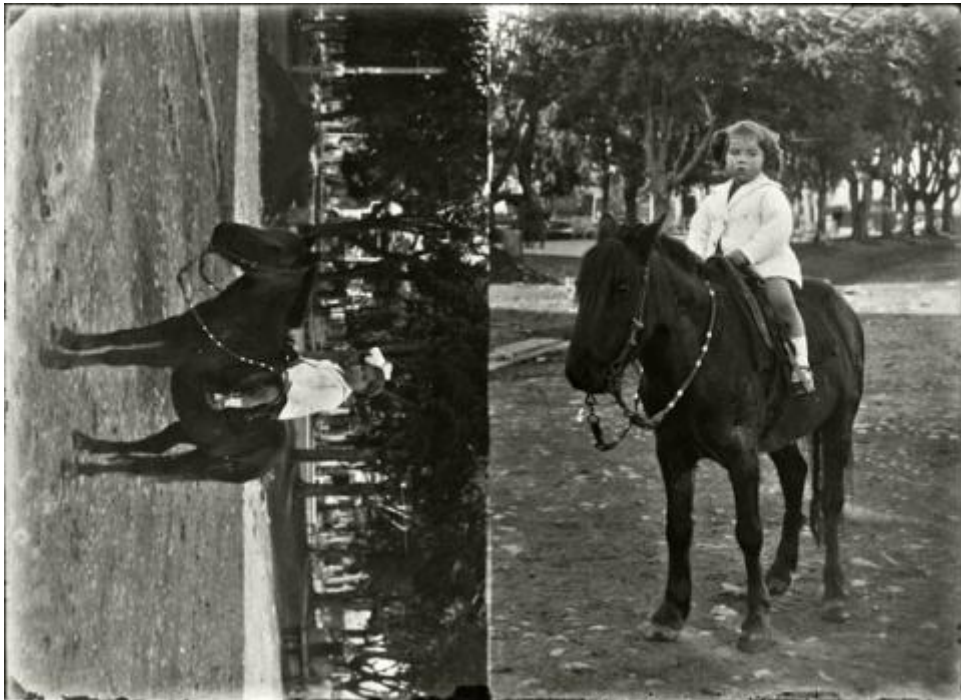

Registro ID: Ob-31-1663

Título:	Dos retratos de niña a caballo
Creador:	Gilberto Provoste Angulo
Institución:	Museo de Sitio Castillo de Niebla
Nombre por forma:	Placa negativa
Nivel jerárquico:	Objeto
Este objeto pertenece a:	Fondo Archivo Gilberto Provoste Angulo

PL-1650

Nivel de descripción

Objeto

Nombre por forma

Nombre	Cantidad
Placa negativa	1

Descripción física

Imagen digitalizada a partir de negativo en placa de vidrio de formato rectangular y disposición horizontal. Esta placa fue usada en dos tomas distintas, dando como resultado una imagen horizontal compuesta de dos imágenes distintas una en formato horizontal y otra en formato vertical que están unidas. De izquierda a derecha, Fotografía 1: Imagen digitalizada a partir de negativo en placa de vidrio de formato rectangular y disposición horizontal. La imagen de estudio está compuesta por una figura infantil femenina sedente sobre un equino dispuesto en medio perfil inclinado a la izquierda, posee pelaje oscuro y usa cabecera sobre su hocico. La niña se encuentra dispuesto en medio perfil inclinado hacia la izquierda, posee cabello oscuro y corto tomado a un costado con una cinta clara. Lleva una chaqueta larga clara abotonada en la parte frontal, calza zapatos oscuros sobre medias claras. La escena se erige en exterior, en segundo plano se observan una serie de árboles de altura. Fotografía 2: Imagen digitalizada a partir de negativo en placa de vidrio de formato rectangular y disposición vertical. La imagen de estudio está compuesta por una figura infantil femenina sedente sobre un equino dispuesto en medio perfil inclinado a la izquierda, posee pelaje oscuro y usa cabecera sobre su hocico. La niña se encuentra dispuesto en medio perfil

inclinado hacia la izquierda, posee cabello claro y corto. Lleva una chaqueta larga clara abotonada en la parte frontal, calza zapatos oscuros sobre medias claras. La escena se erige en exterior, en segundo plano se observan una serie de árboles de altura.