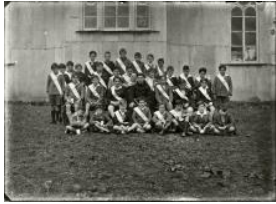

Ficha de registro

Relación jerárquica

Fondo [Archivo Gilberto Provoste Angulo](#)

Objeto Grupo de niños

Institución

Museo de Sitio Castillo de Niebla

Número de registro

31-1632

Número de inventario

PL-1619

Nivel de descripción

Objeto

Nombre por forma

Nombre	Cantidad
Placa negativa	1

Descripción física

Imagen digitalizada a partir de negativo en placa de vidrio de formato rectangular y disposición horizontal. La imagen está compuesta por treinta y cuatro figuras masculinas, posando para un retrato grupal, en disposición frontal y en encuadre central. Se disponen de cuerpo entero llenando toda la imagen para presentar las figuras. Las figuras se encuentran organizados por cuatro filas dispuestas horizontalmente de menor a mayor altura. Treinta y tres figuras masculinas corresponden a niños vestidos con traje, algunos oscuros y otros de tonalidad media, camisa clara de cuello abierto y pantalones cortos, sobre su torso se cruza una cinta clara. En el centro de la segunda fila se encuentra una figura masculina adulta vestida con hábito oscuro. La escena se emplaza en exterior, en segundo plano construcción, una pared de tonalidad media en cuya parte superior se observan dos ventanas de marcos claro.

Dimensiones