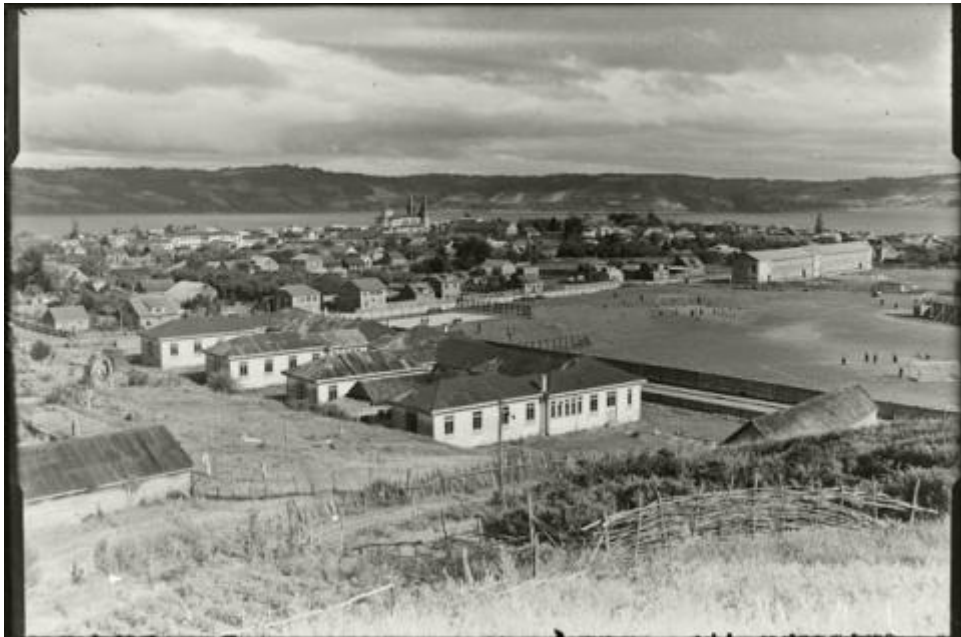

Registro ID: Ob-31-1605

Título:	Castro
Creador:	Gilberto Provoste Angulo
Institución:	Museo de Sitio Castillo de Niebla
Nombre por forma:	Placa negativa
Nivel jerárquico:	Objeto
Este objeto pertenece a:	Fondo Archivo Gilberto Provoste Angulo

Ficha de registro

Relación jerárquica

Fondo [Archivo Gilberto Provoste Angulo](#)
Objeto Castro

Institución

Museo de Sitio Castillo de Niebla

Número de registro

31-1605

Número de inventario

PL-1592

Nivel de descripción

Objeto

Nombre por forma

Nombre	Cantidad
Placa negativa	1

Descripción física

Imagen digitalizada a partir de negativo en placa de vidrio de formato rectangular y disposición horizontal. Composición en base a un paisaje panorámico rural desde altura. En primer plano, en la parte inferior se observa vegetación en tonalidad clara y una cerca de madera. En segundo plano se observan construcciones regulares altas y claras con techos inclinados y oscuros. En el costado derecho una explanada amplia con pequeñas figuras. Al fondo se observa una acumulación de agua y en la parte posterior al nivel de la línea del horizonte elevaciones de tierra, montañas cubiertas con vegetación. En la parte superior cielo en tonalidad media y nubes claras.