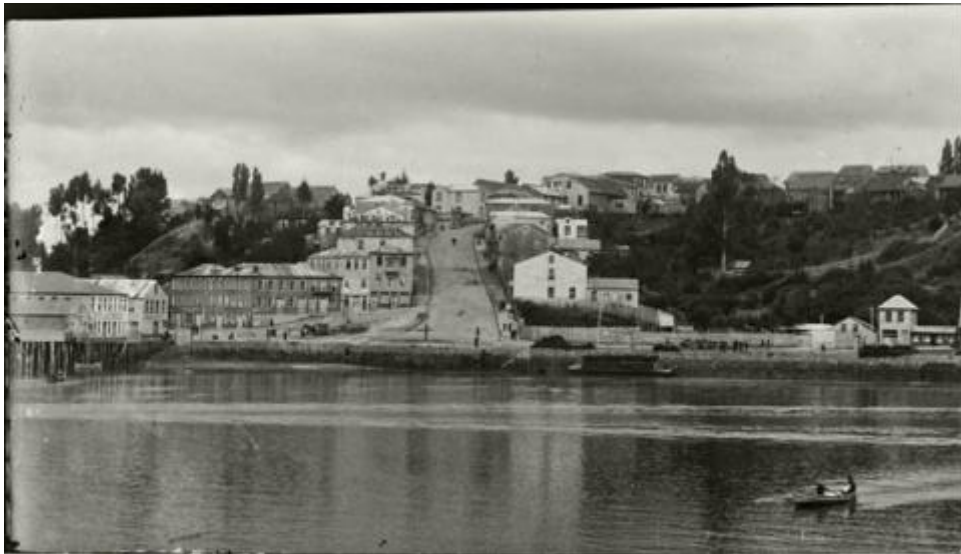

Registro ID: Ob-31-1600

Título: **Calle Blanco antes del terremoto de 1936, Castro**

Creador: Gilberto Provoste Angulo

Institución: Museo de Sitio Castillo de Niebla

Nombre por forma: Placa negativa

Nivel jerárquico: Objeto

Este **objeto** pertenece a: Fondo Archivo Gilberto Provoste Angulo