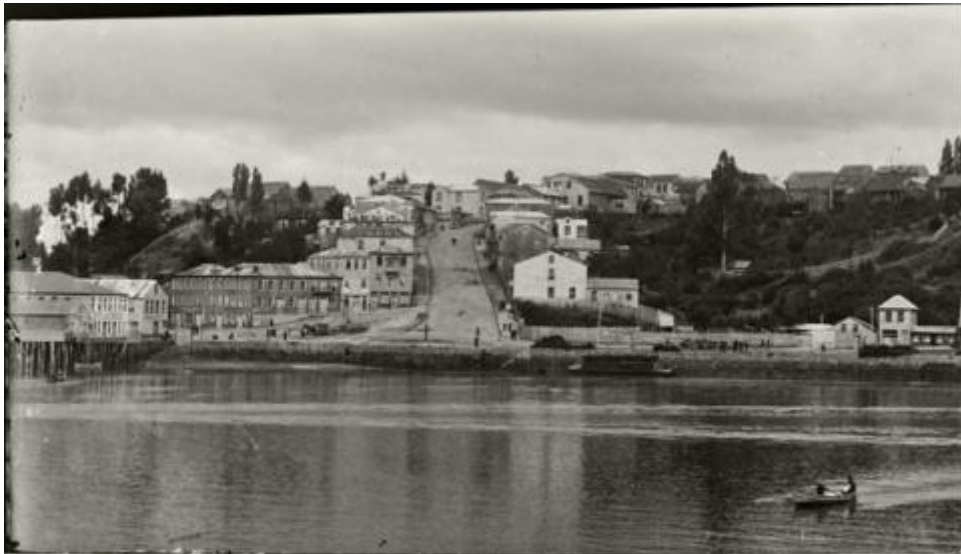

Registro ID: Ob-31-1600

Título: **Calle Blanco antes del terremoto de 1936, Castro**

Creador: Gilberto Provoste Angulo

Institución: Museo de Sitio Castillo de Niebla

Nombre por forma: Placa negativa

Nivel jerárquico: Objeto

Este **objeto** pertenece a: Fondo Archivo Gilberto Provoste Angulo

Ficha de registro

Relación jerárquica

Fondo [Archivo Gilberto Provoste Angulo](#)

Objeto Calle Blanco antes del terremoto de 1936, Castro

Nombre por forma

Nombre	Cantidad
Placa negativa	1

Descripción física

Imagen digitalizada a partir de negativo en placa de vidrio de formato rectangular y disposición horizontal. Composición en base a un paisaje panorámico urbano. En primer plano se observa acumulación de agua correspondiente a mar en la parte inferior derecho una embarcación pequeña con dos personas en su interior. En segundo plano se observa el puerto compuesto por construcciones regulares de altura con tejados inclinados, en el centro se observa una calle dispuesta verticalmente con construcciones a sus costados. En el sector derecho de la imagen una elevación de tierra, un cerro, cubierto por vegetación oscura. En la parte superior cielo en tonalidad media con nubes.

Fechas de creación

1934

País

Chile

Historia

Lugar de creación: Castro, Chiloé

Ubicación actual

En depósito