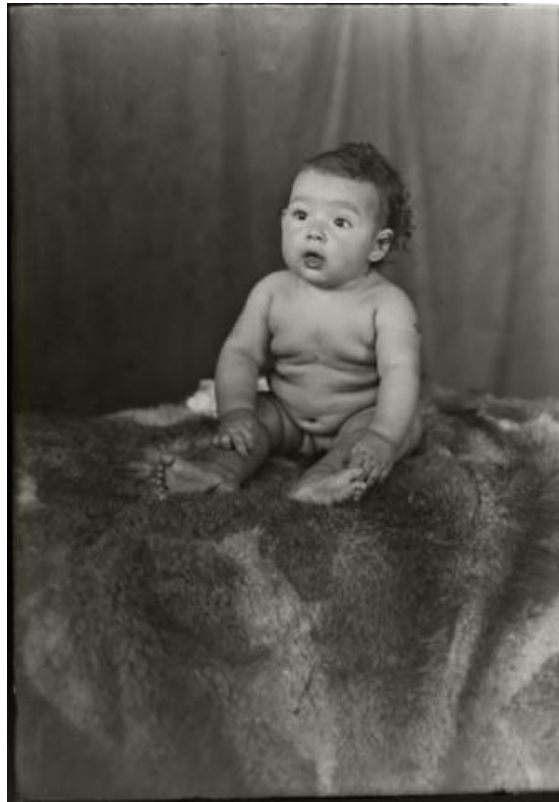

Registro ID: Ob-31-1552

Título:	Retrato de Mireya Provoste
Creador:	Gilberto Provoste Angulo
Institución:	Museo de Sitio Castillo de Niebla
Nombre por forma:	Placa negativa
Nivel jerárquico:	Objeto
Este objeto pertenece a:	Fondo Archivo Gilberto Provoste Angulo

Ficha de registro

Relación jerárquica

Fondo [Archivo Gilberto Provoste Angulo](#)
Objeto Retrato de Mireya Provoste

Institución

Museo de Sitio Castillo de Niebla

Número de registro

31-1552

Número de inventario

PL-1539

Nivel de descripción

Objeto

Nombre por forma

Nombre	Cantidad
Placa negativa	1

Descripción física

Imagen digitalizada a partir de negativo en placa de vidrio de formato rectangular y disposición vertical. Composición en base a cuerpo entero de figura femenina infantil sedente sobre superficie en altura cubierta por una piel. Se encuentra en posición tres cuartos hacia la izquierda, con rostro y mirada en igual dirección y levemente hacia arriba. Está ubicada al centro de la imagen en primer plano. Cabello oscuro, corto, escaso, ondulado y algo desordenado. Se encuentra totalmente desnuda. Tiene la boca abierta. Sus manos yacen sobre sus rodillas. Se le observa una mancha oscura en la parte superior del brazo izquierdo. En el fondo un telón liso.