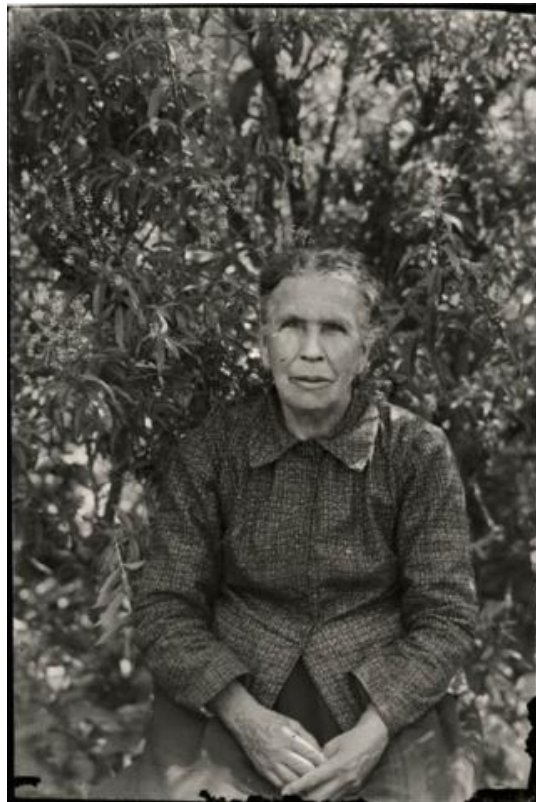

**Registro ID: Ob-31-1347**

Título:	<b>Retrato femenino</b>
Creador:	Gilberto Provoste Angulo
Institución:	Museo de Sitio Castillo de Niebla
Nombre por forma:	Placa negativa
Nivel jerárquico:	Objeto
Este <b>objeto</b> pertenece a:	Fondo Archivo Gilberto Provoste Angulo

## Relación jerárquica

Fondo [Archivo Gilberto Provoste Angulo](#)

Objeto Retrato femenino

---