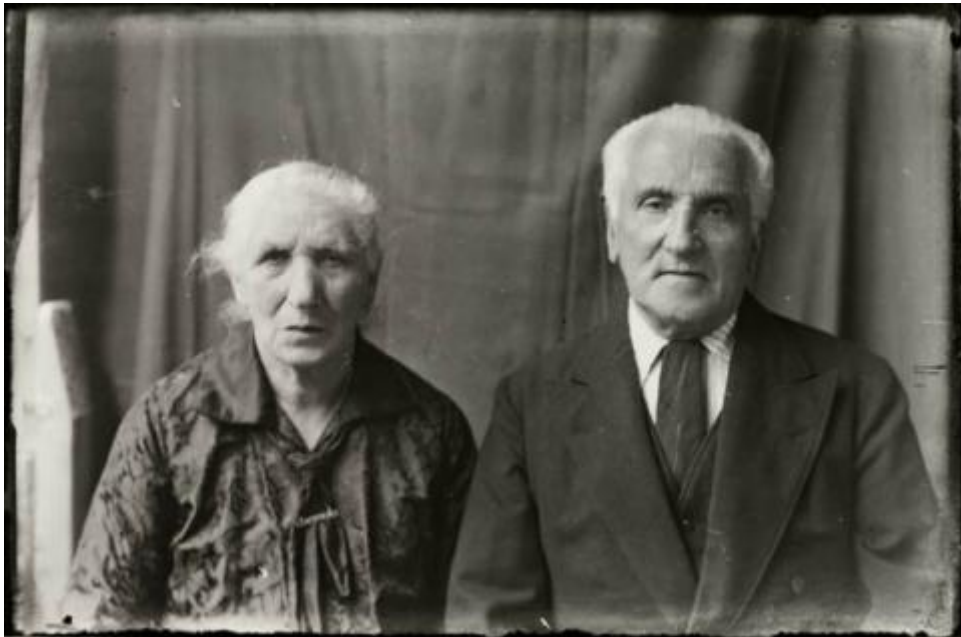

**Registro ID: Ob-31-1313**

|                                 |  |
|---------------------------------|--|
| Título:                         | <b>Pareja</b>                          |
| Creador:                        | Gilberto Provoste Angulo               |
| Institución:                    | Museo de Sitio Castillo de Niebla      |
| Nombre por forma:               | Placa negativa                         |
| Nivel jerárquico:               | Objeto                                 |
| Este <b>objeto</b> pertenece a: | Fondo Archivo Gilberto Provoste Angulo |