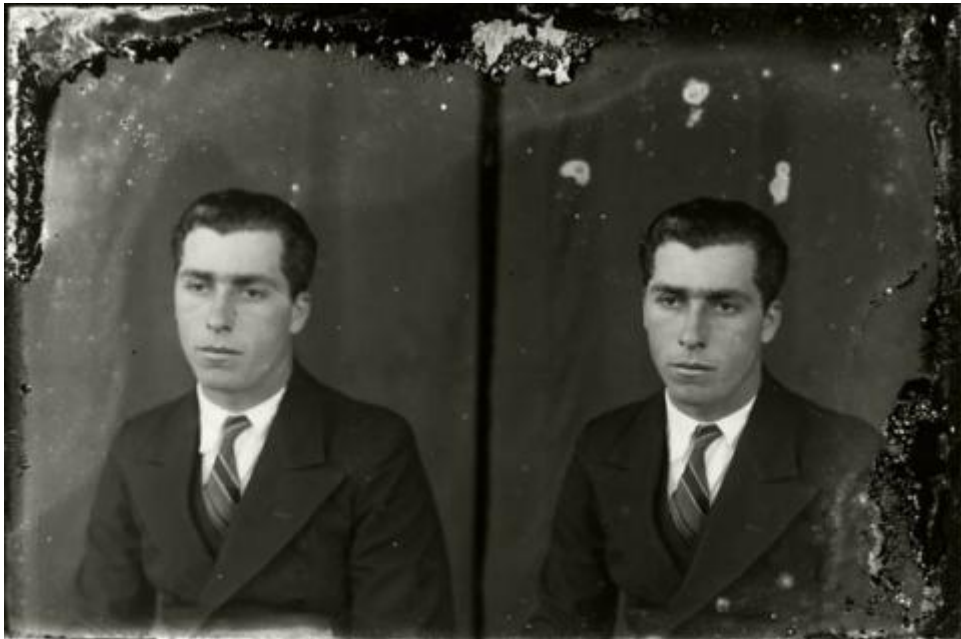

**Registro ID: Ob-31-1307**

Título:	<b>Dos retratos masculinos</b>
Creador:	Gilberto Provoste Angulo
Institución:	Museo de Sitio Castillo de Niebla
Nombre por forma:	Placa negativa
Nivel jerárquico:	Objeto
Este <b>objeto</b> pertenece a:	Fondo Archivo Gilberto Provoste Angulo

## Relación jerárquica

Fondo [Archivo Gilberto Provoste Angulo](#)

Objeto Dos retratos masculinos

---

## Descripción física

Imagen digitalizada a partir de negativo en placa de vidrio de formato rectangular y disposición horizontal. Esta placa fue usada en dos tomas distintas, dando como resultado una placa compuesta de dos imágenes de igual tamaño. Las imágenes corresponden a dos retratos de una misma persona. De izquierda a derecha: Fotografía 1: Composición de formato vertical en base a torso de figura masculina, en posición tres cuartos hacia la izquierda, con rostro en igual dirección y mirada perdida también hacia la izquierda y levemente hacia abajo. Cabello oscuro, corto y peinado hacia atrás. Viste camisa blanca, corbata oscura con diseño de franjas diagonales, chaleco y chaqueta de vestir cerrada en tono oscuro. En el fondo un telón liso. Fotografía 2: Composición de formato vertical en base a torso de figura masculina, en posición tres cuartos hacia la izquierda, con rostro y mirada en igual dirección. Cabello oscuro, corto y peinado hacia atrás. Viste camisa blanca, corbata oscura con diseño de franjas diagonales, chaleco y chaqueta de vestir cerrada en tono oscuro. En el fondo un telón liso. La segunda fotografía esta mejor enfocada que la primera.