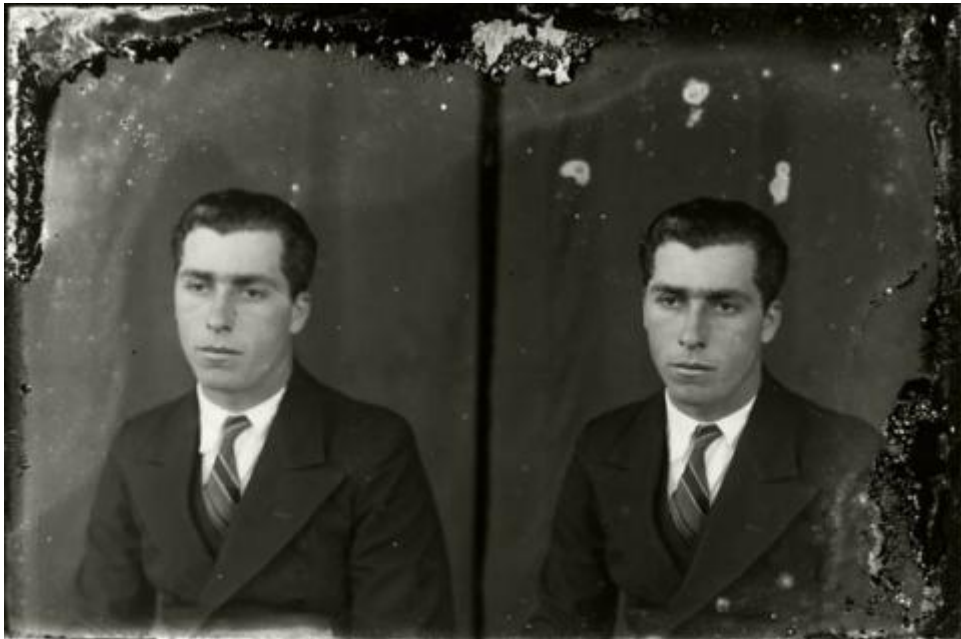

Registro ID: Ob-31-1307

Título:	Dos retratos masculinos
Creador:	Gilberto Provoste Angulo
Institución:	Museo de Sitio Castillo de Niebla
Nombre por forma:	Placa negativa
Nivel jerárquico:	Objeto
Este objeto pertenece a:	Fondo Archivo Gilberto Provoste Angulo

Ficha de registro

Relación jerárquica

Fondo [Archivo Gilberto Provoste Angulo](#)

Objeto Dos retratos masculinos

Institución

Museo de Sitio Castillo de Niebla

Número de registro

31-1307

Número de inventario

PL-1294

Nivel de descripción

Objeto

Nombre por forma

Nombre	Cantidad
Placa negativa	1

Descripción física

Imagen digitalizada a partir de negativo en placa de vidrio de formato rectangular y disposición horizontal. Esta placa fue usada en dos tomas distintas, dando como resultado una placa compuesta de dos imágenes de igual tamaño. Las imágenes corresponden a dos retratos de una misma persona. De izquierda a derecha: Fotografía 1: Composición de formato vertical en base a torso de figura masculina, en posición tres cuartos hacia la izquierda, con rostro en igual dirección y mirada perdida también hacia la izquierda y levemente hacia abajo. Cabello oscuro, corto y peinado hacia atrás. Viste camisa blanca, corbata oscura con diseño de franjas diagonales, chaleco y chaqueta de vestir cerrada en tono oscuro. En el fondo un telón liso. Fotografía 2: Composición de formato vertical en base a torso de figura masculina, en posición tres cuartos hacia la izquierda, con rostro y mirada en igual dirección. Cabello oscuro, corto y peinado hacia atrás. Viste camisa blanca, corbata oscura con diseño de franjas diagonales, chaleco y chaqueta de vestir cerrada en tono oscuro. En el fondo un telón liso. La segunda fotografía esta mejor enfocada que la primera.