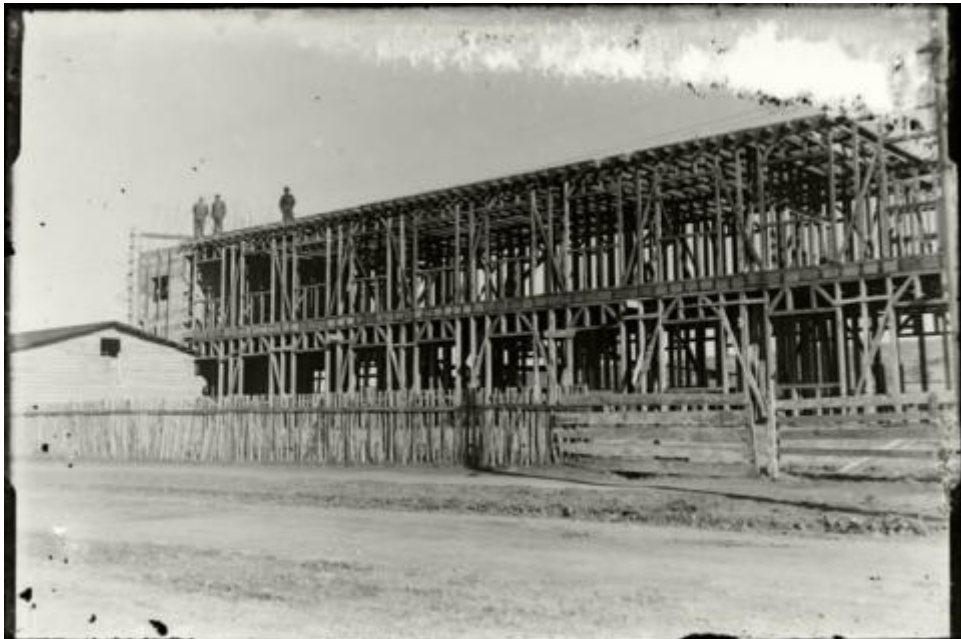

Registro ID: Ob-31-1293

Título:	Paisaje urbano
Creador:	Gilberto Provoste Angulo
Institución:	Museo de Sitio Castillo de Niebla
Nombre por forma:	Placa negativa
Nivel jerárquico:	Objeto
Este objeto pertenece a:	Fondo Archivo Gilberto Provoste Angulo

Número de inventario

PL-1280

Nivel de descripción

Objeto

Nombre por forma

Nombre	Cantidad
Placa negativa	1

Descripción física

Imagen digitalizada a partir de negativo en placa de vidrio de formato rectangular y disposición horizontal. Composición en base a un inmueble en etapa de construcción visto de frente. En primer plano, por el borde inferior, una calle que atraviesa la imagen en toda su extensión horizontal. Luego, un cerco hecho en madera de mediana altura, que tiene una entrada en el lado derecho.

Segundo plano, por el lado izquierdo, un inmueble de pequeño tamaño construido en madera. A su lado y hasta el borde derecho, un inmueble de dos pisos y gran tamaño en etapa de construcción, con su estructura general a la vista. Sobre él, por el lado izquierdo, tres figuras masculinas de pie mirando de frente. En el fondo un cielo despejado.