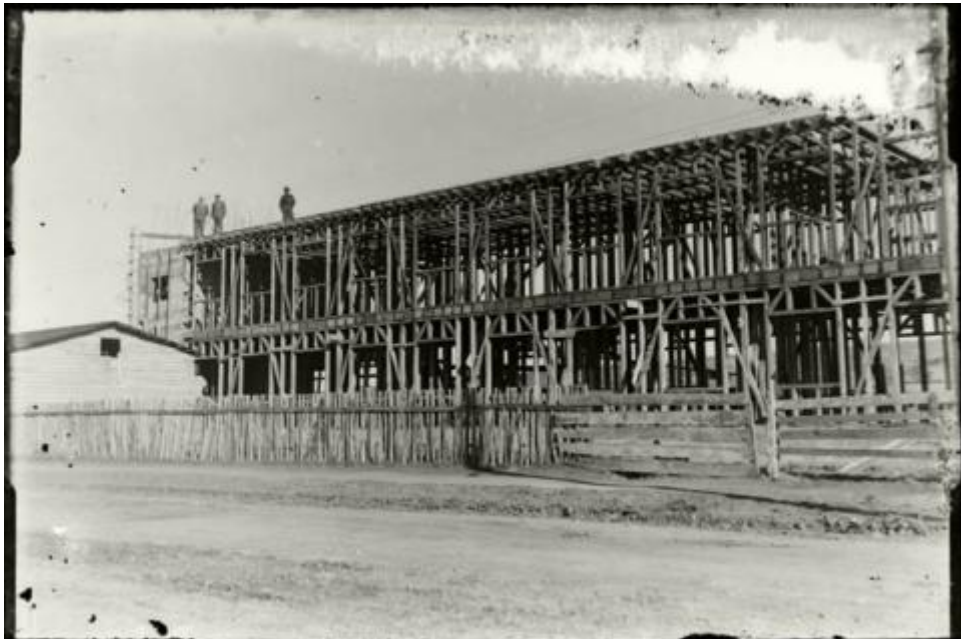

**Registro ID: Ob-31-1293**

Título:	<b>Paisaje urbano</b>
Creador:	Gilberto Provoste Angulo
Institución:	Museo de Sitio Castillo de Niebla
Nombre por forma:	Placa negativa
Nivel jerárquico:	Objeto
Este <b>objeto</b> pertenece a:	Fondo Archivo Gilberto Provoste Angulo

## Descripción física

Imagen digitalizada a partir de negativo en placa de vidrio de formato rectangular y disposición horizontal. Composición en base a un inmueble en etapa de construcción visto de frente. En primer plano, por el borde inferior, una calle que atraviesa la imagen en toda su extensión horizontal. Luego, un cerco hecho en madera de mediana altura, que tiene una entrada en el lado derecho.

Segundo plano, por el lado izquierdo, un inmueble de pequeño tamaño construido en madera. A su lado y hasta el borde derecho, un inmueble de dos pisos y gran tamaño en etapa de construcción, con su estructura general a la vista. Sobre él, por el lado izquierdo, tres figuras masculinas de pie mirando de frente. En el fondo un cielo despejado.