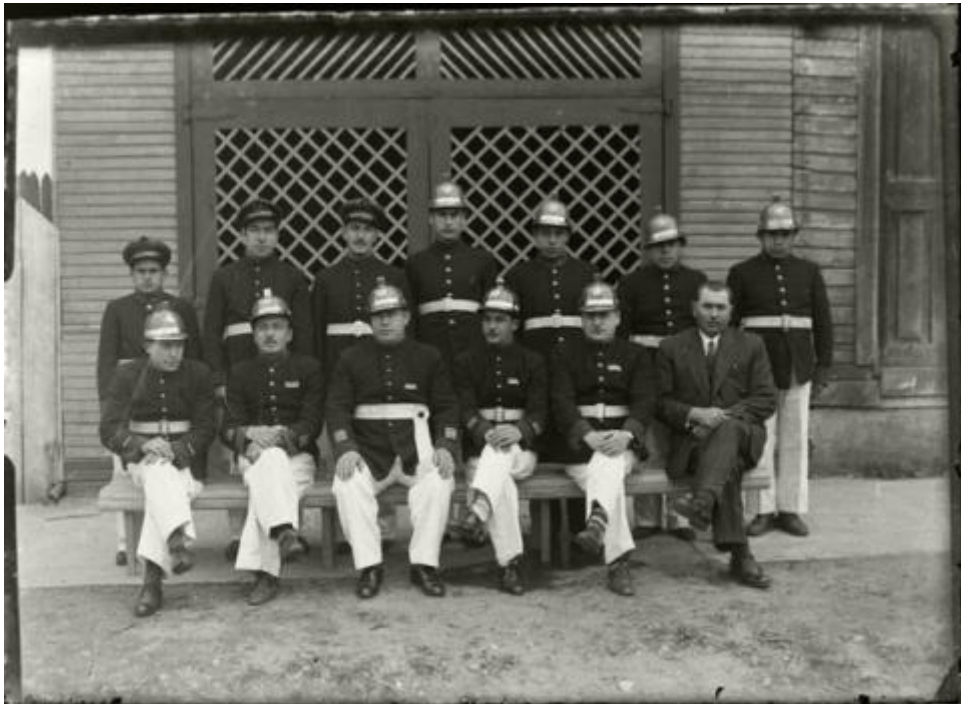

**Registro ID: Ob-31-1254**

Título:	<b>Retrato grupal bomberos</b>
Creador:	Gilberto Provoste Angulo
Institución:	Museo de Sitio Castillo de Niebla
Nombre por forma:	Placa negativa
Nivel jerárquico:	Objeto
Este <b>objeto</b> pertenece a:	Fondo Archivo Gilberto Provoste Angulo

## Descripción física

Imagen digitalizada a partir de negativo en placa de vidrio de formato rectangular y disposición horizontal. Composición en base a conjunto de trece figuras, dispuestas para una fotografía en dos filas de frente hacia la cámara. Doce de las figuras visten uniformes iguales. Pantalones largos, anchos y blancos, con chaquetas de tono oscuro con mangas largas y cuello alto, ajustado. Cinturones blancos con hebillas metálicas sobre las chaquetas. Todos ocupan cascos oscuros, con aplicaciones metálicas de forma circular, visera y correa con hebilla para ajustarse al cuello. Además, los cascos terminan en adornos metálicos que van desde la parte superior de la cabeza hasta la nuca. Todas las figuras ocupan zapatos de tono oscuro. La vestimenta corresponde al uniforme de Bomberos. Primera fila de izquierda a derecha: Esta fila está compuesta por seis figuras sedentes sobre una banca. Todas tienen las piernas cruzadas. Destaca la tercera figura, ya que en vez de cinturón lleva un cinto blanco con un botón negro. También destaca la última figura, quien viste un traje de dos piezas negro con líneas verticales de tono claro, chaleco negro, camisa blanca y corbata negra con estampados claros. La segunda fila está compuesta por siete figuras. En ella destacan las primeras tres, quienes en vez de