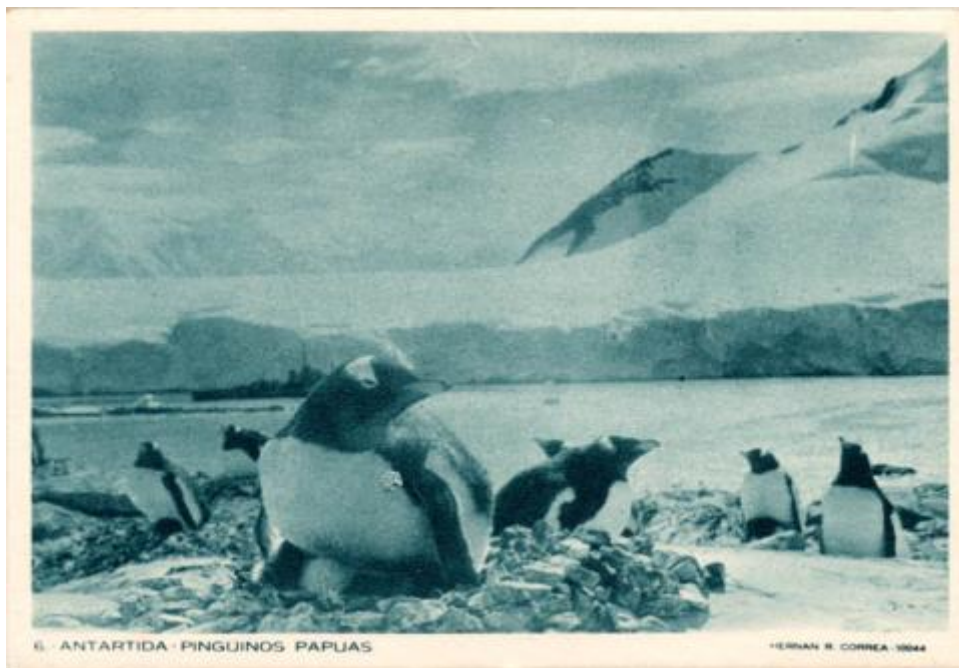

Registro ID: Ob-30-990

Título:	Antártida: pingüinos papuas
Creador:	Hernán Correa
Institución:	Museo Histórico Gabriel González Videla
Nombre por forma:	Tarjeta postal
Nivel jerárquico:	Objeto

Ficha de registro

Nombre por forma

Nombre	Cantidad
Tarjeta postal	1

Descripción física

Compuesto por una lámina de cartulina de color blanco, de forma rectangular con letras manuscritas de color negro. Presenta una composición en base a un paisaje nevado. En primer plano, figuras de pingüinos, en planos posteriores planicie y cerros. Colores azules, grises y blancos.