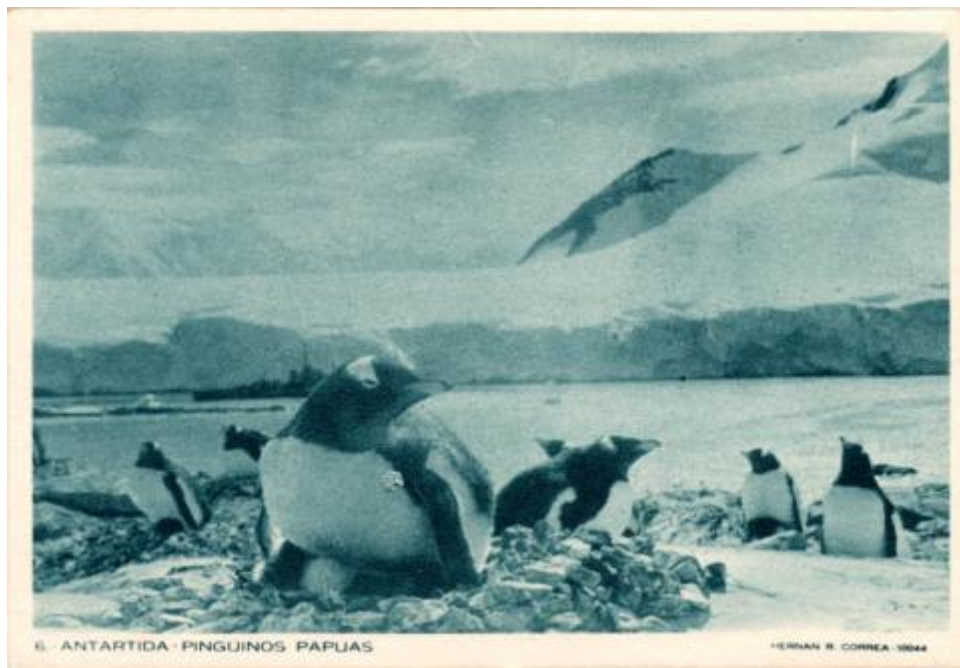

Registro ID: Ob-30-990

Título:	Antártida: pingüinos papuas
Creador:	Hernán Correa
Institución:	Museo Histórico Gabriel González Videla
Nombre por forma:	Tarjeta postal
Nivel jerárquico:	Objeto

Ficha de registro

Nombre por forma

Nombre	Cantidad
Tarjeta postal	1

Descripción física

Compuesto por una lámina de cartulina de color blanco, de forma rectangular con letras manuscritas de color negro. Presenta una composición en base a un paisaje nevado. En primer plano, figuras de pingüinos, en planos posteriores planicie y cerros. Colores azules, grises y blancos.