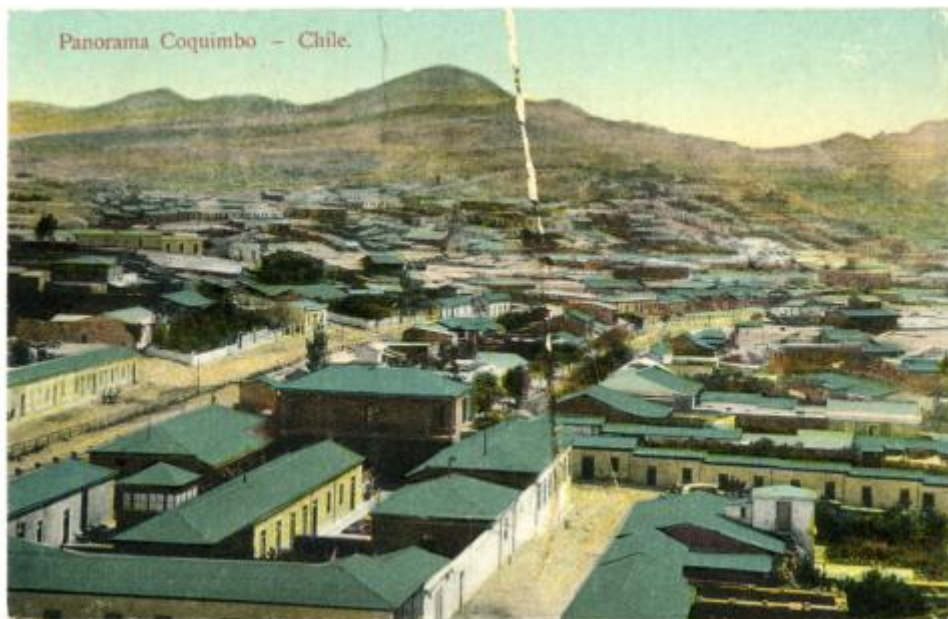

Registro ID: Ob-30-989

Título:	Panorama de Coquimbo
Creador:	Carlos A. Álvarez
Institución:	Museo Histórico Gabriel González Videla
Nombre por forma:	Tarjeta postal
Nivel jerárquico:	Objeto

Inscripciones/Marcas

Transcripción	Ubicación
PANORAMA COQUIMBO- CHILE	Anverso
TARJETA POSTAL. ESPACIO PARA ESTAMPILLA. PROPIEDAD DE CARLOS A. ALVAREZ- COQUIMBO- CASILLA 75.	Reverso

Creador

Creador	Obra atribuida
Carlos A. Álvarez	No