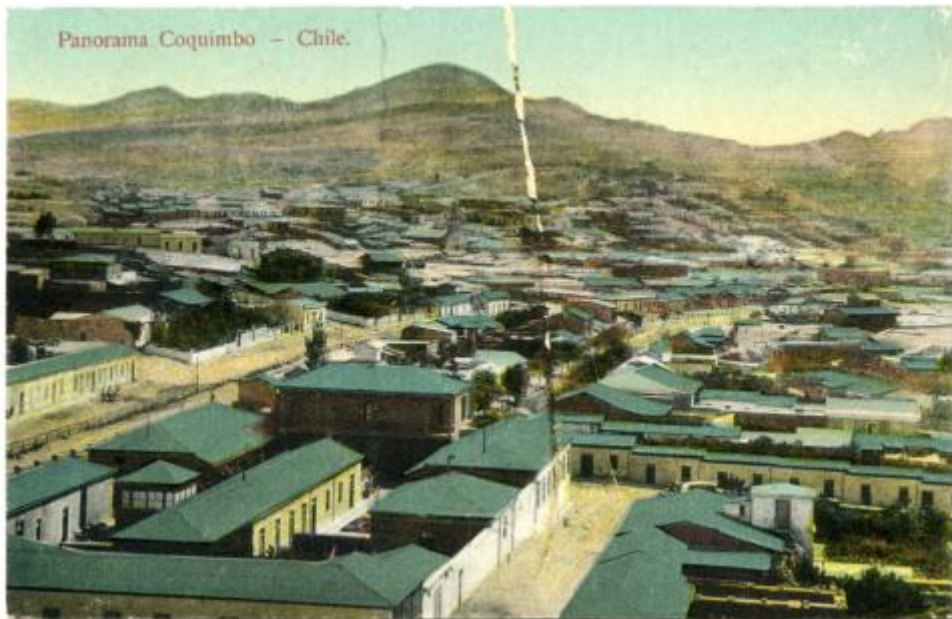

**Registro ID: Ob-30-989**

Título:	<b>Panorama de Coquimbo</b>
Creador:	Carlos A. Álvarez
Institución:	Museo Histórico Gabriel González Videla
Nombre por forma:	Tarjeta postal
Nivel jerárquico:	Objeto

## Inscripciones/Marcas

Transcripción	Ubicación
PANORAMA COQUIMBO- CHILE	Anverso
TARJETA POSTAL. ESPACIO PARA ESTAMPILLA. PROPIEDAD DE CARLOS A. ALVAREZ- COQUIMBO- CASILLA 75.	Reverso

---