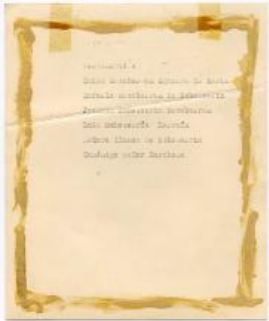

Ficha de registro

Institución

Museo Histórico Gabriel González Videla

Número de registro

30-925

Número de inventario

FC 0139

Nivel de descripción

Objeto

Nombre por forma

Nombre	Cantidad
Fotografía	1

Contenido iconográfico

Materia: Oficios y ocupaciones. Sacerdotes.

Descripción física

Positivo, monocromo, estructura formal reproducción, especialidad fotográfica registro. Vista en primer plano y en leve escorzo a sacerdote. Presenta vestimentas oscuras, cabellos cortos y sobre el pecho pende una franja con diseños de cruces y cadena. La imagen está complementada por un texto en la parte superior y por un escudo.

Dimensiones

Nombre por forma	Alto	Ancho
Fotografía	18.2 cm	15.1 cm

Técnica/Material

Nombre por forma	Material
Fotografía	Papel