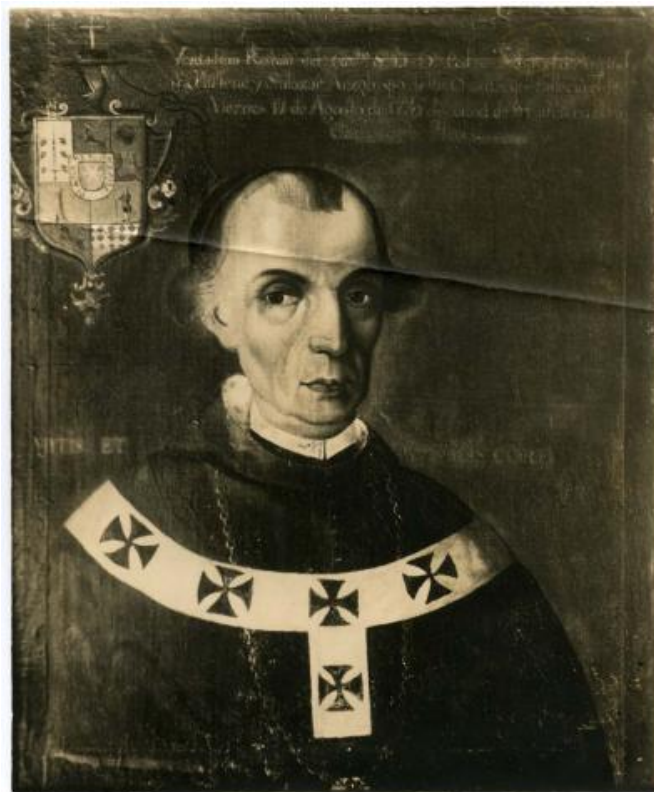

**Registro ID: Ob-30-925****Título: Retrato de Arzobispo de Charcas Pedro Pastene y Salazar**

Institución: Museo Histórico Gabriel González Videla

Nombre por forma: Fotografía

Nivel jerárquico: Objeto

## Institución

Museo Histórico Gabriel González Videla

## Descripción física

Positivo, monocromo, estructura formal reproducción, especialidad fotográfica registro. Vista en primer plano y en leve escorzo a sacerdote. Presenta vestimentas oscuras, cabellos cortos y sobre el pecho pende una franja con diseños de cruces y cadena. La imagen está complementada por un texto en la parte superior y por un escudo.