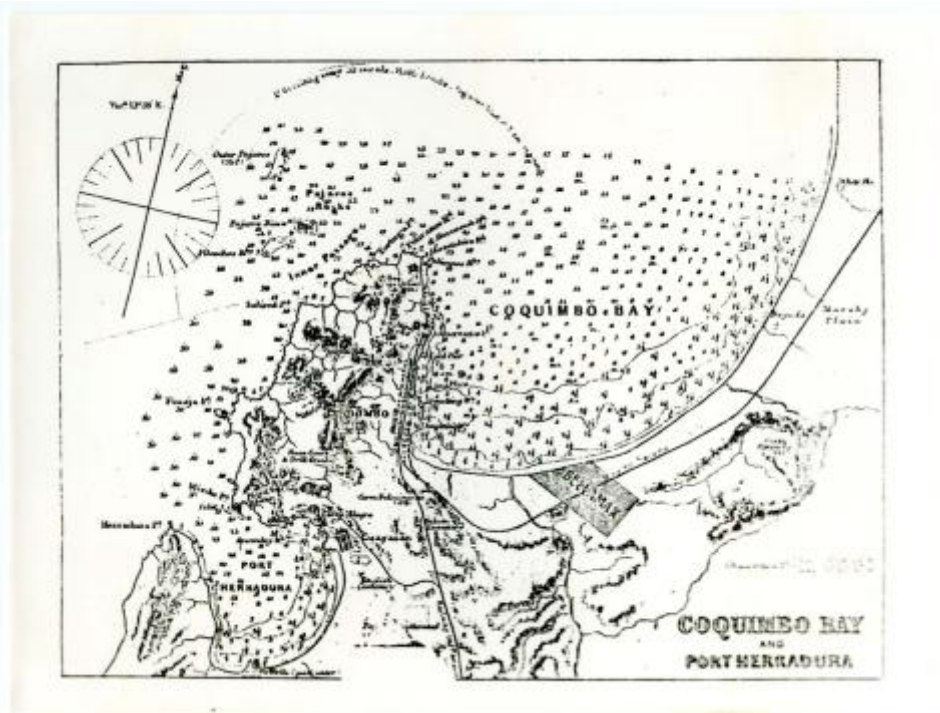

Registro ID: Ob-30-923

Título: **Plano de la bahía de Coquimbo y puerto de la Herradura**

Institución: Museo Histórico Gabriel González Videla

Nombre por forma: Fotografía

Nivel jerárquico: Objeto

Ficha de registro

Nombre por forma

Nombre	Cantidad
Fotografía	1

Contenido iconográfico

Lugar: Coquimbo (Chile). Materia: Arquitectura y urbanismo. Planos.

Descripción física

Positivo, monocromo, estructura formal reproducción, especialidad fotográfica registro. Plano general de un territorio costero. Se presenta el emplazamiento central de una bahía y se señala algunos hitos geográficos.

Dimensiones

Nombre por forma	Alto	Ancho
Fotografía	18 cm	23.9 cm

Técnica/Material

Nombre por forma	Material
Fotografía	Papel

Inscripciones/Marcas

Transcripción	Ubicación
COQUIMBO BAY AND PORT HERRADURA.	Anverso