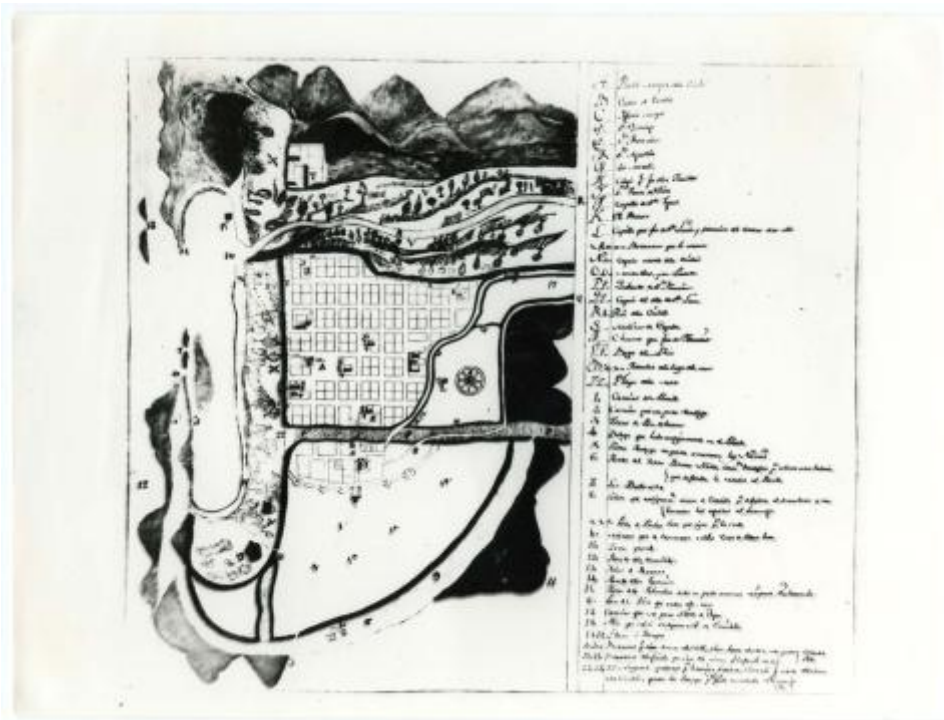

Registro ID: Ob-30-921

Título:	Plano de La Serena de 1767
Institución:	Museo Histórico Gabriel González Videla
Nombre por forma:	Fotografía
Nivel jerárquico:	Objeto

Ficha de registro

Institución

Museo Histórico Gabriel González Videla

Número de registro

30-921

Número de inventario

FC 0135

Nivel de descripción

Objeto

Nombre por forma

Nombre	Cantidad
Fotografía	1

Contenido iconográfico

Lugar: La Serena (Chile). Materia: Arquitectura y urbanismo. Planos.

Descripción física

Positivo, monocromo, estructura formal reproducción, especialidad fotográfica registro. Plano general de una ciudad con el emplazamiento central de manzanas y calles. Al costado izquierdo se señala el mar, costado superior un río y al costado inferior una quebrada.

Dimensiones

Nombre por forma	Alto	Ancho
Fotografía	18 cm	24 cm

Técnica/Material

Nombre por forma	Material
Fotografía	Papel

Fechas de creación

1970/1980

Historia

Lugar de creación: La Serena (Chile)