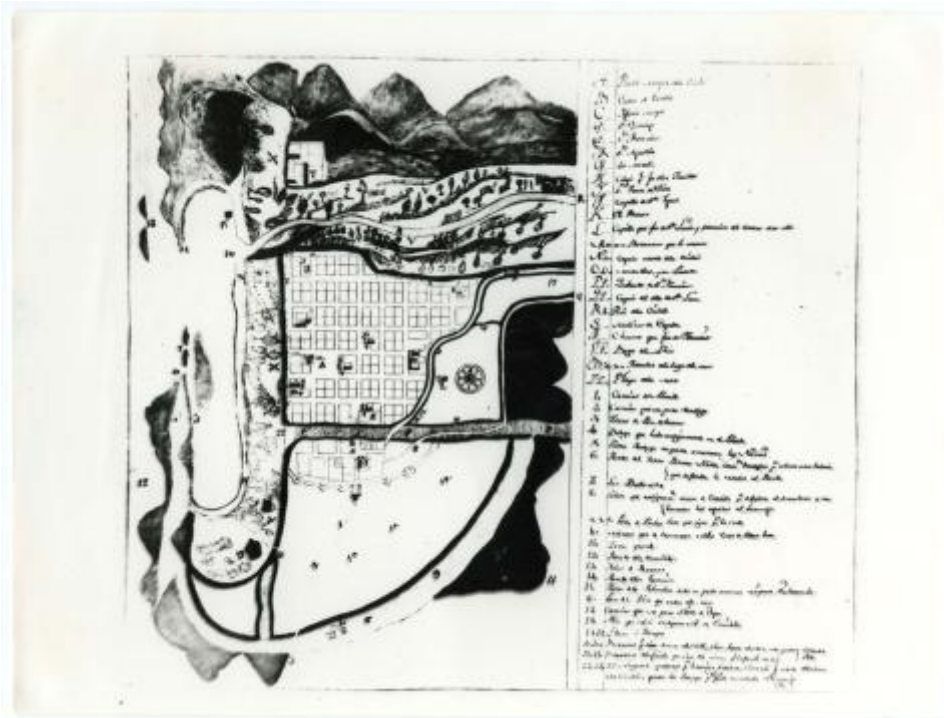

Registro ID: Ob-30-921

Título:

Plano de La Serena de 1767

Institución:

Museo Histórico Gabriel González Videla

Nombre por forma:

Fotografía

Nivel jerárquico:

Objeto

Ficha de registro

Institución

Museo Histórico Gabriel González Videla

Número de registro

30-921

Número de inventario

FC 0135

Nivel de descripción

Objeto

Nombre por forma

Nombre	Cantidad
Fotografía	1

Contenido iconográfico

Lugar: La Serena (Chile). Materia: Arquitectura y urbanismo. Planos.

Descripción física

Positivo, monocromo, estructura formal reproducción, especialidad fotográfica registro. Plano general de una ciudad con el emplazamiento central de manzanas y calles. Al costado izquierdo se señala el mar, costado superior un río y al costado inferior una quebrada.

Dimensiones

Nombre por forma	Alto	Ancho
Fotografía	18 cm	24 cm

Técnica/Material

Nombre por forma	Material
Fotografía	Papel

Fechas de creación

1970/1980

Historia

Lugar de creación: La Serena (Chile)