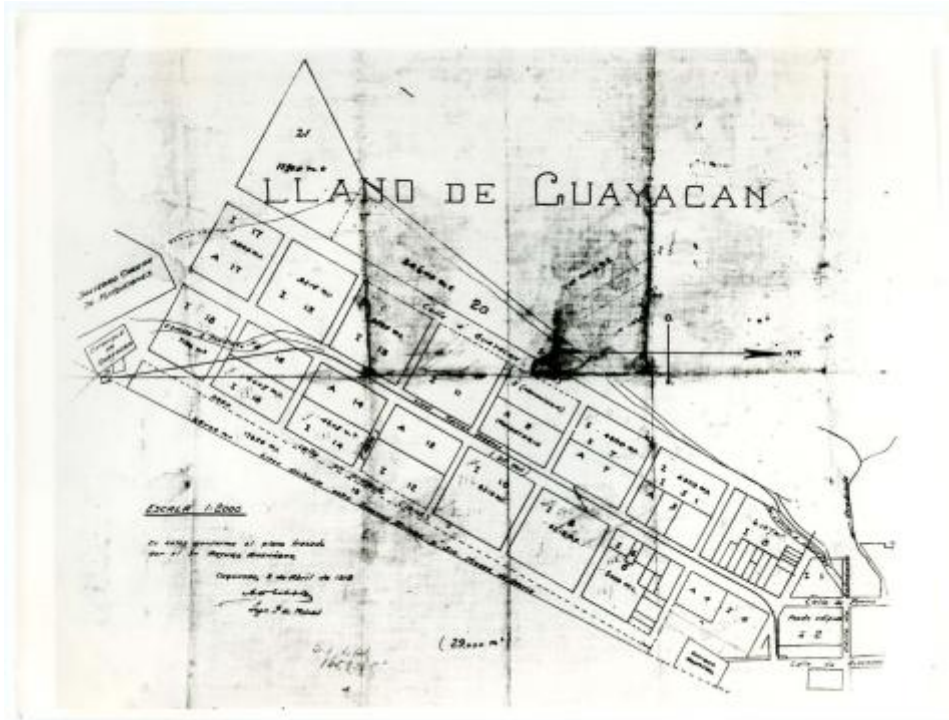

Registro ID: Ob-30-920**Título: Plano de sector llano de Guayacán, 1918**

Institución: Museo Histórico Gabriel González Videla

Nombre por forma: Fotografía

Nivel jerárquico: Objeto

Ficha de registro

Institución

Museo Histórico Gabriel González Videla

Número de registro

30-920

Número de inventario

FC 0134

Nivel de descripción

Objeto

Nombre por forma

Nombre	Cantidad
Fotografía	1

Contenido iconográfico

Lugar: Coquimbo (Chile). Materia: Arquitectura y urbanismo. Planos.

Descripción física

Positivo, monocromo, estructura formal reproducción, especialidad fotográfica registro. Plano parcial de una ciudad con el emplazamiento central de manzanas y calles.

Dimensiones

Nombre por forma	Alto	Ancho
Fotografía	18 cm	24 cm

Técnica/Material

Nombre por forma	Material
Fotografía	Papel

Inscripciones/Marcas

Transcripción	Ubicación
LLANO DE GUAYACÁN / ES CALCO CONFORME AL PLANO TRAZADO POR EL SR. ARTURO AMENÁBAR. COQUIMBO, 3 DE ABRIL DE 1918.	Anverso