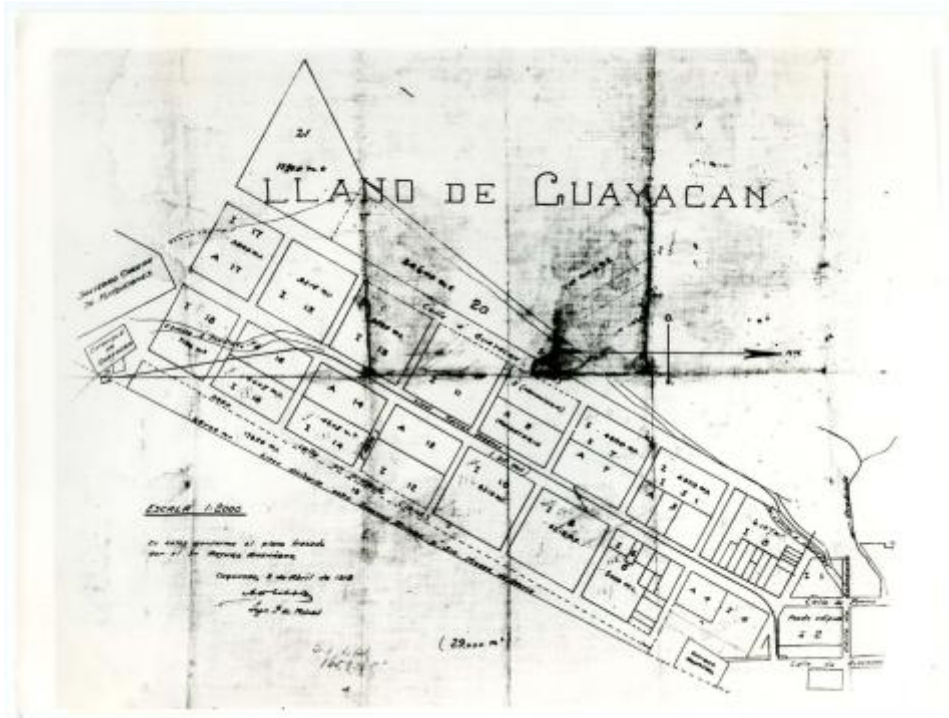

Registro ID: Ob-30-920**Título: Plano de sector llano de Guayacán, 1918**

Institución: Museo Histórico Gabriel González Videla

Nombre por forma: Fotografía

Nivel jerárquico: Objeto

Ficha de registro

Institución

Museo Histórico Gabriel González Videla

Número de registro

30-920

Número de inventario

FC 0134

Nivel de descripción

Objeto

Nombre por forma

Nombre	Cantidad
Fotografía	1

Contenido iconográfico

Lugar: Coquimbo (Chile). Materia: Arquitectura y urbanismo. Planos.

Descripción física

Positivo, monocromo, estructura formal reproducción, especialidad fotográfica registro. Plano parcial de una ciudad con el emplazamiento central de manzanas y calles.

Dimensiones

Nombre por forma	Alto	Ancho
Fotografía	18 cm	24 cm

Técnica/Material

Nombre por forma	Material
Fotografía	Papel

Inscripciones/Marcas

Transcripción	Ubicación
LLANO DE GUAYACÁN / ES CALCO CONFORME AL PLANO TRAZADO POR EL SR. ARTURO AMENÁBAR. COQUIMBO, 3 DE ABRIL DE 1918.	Anverso