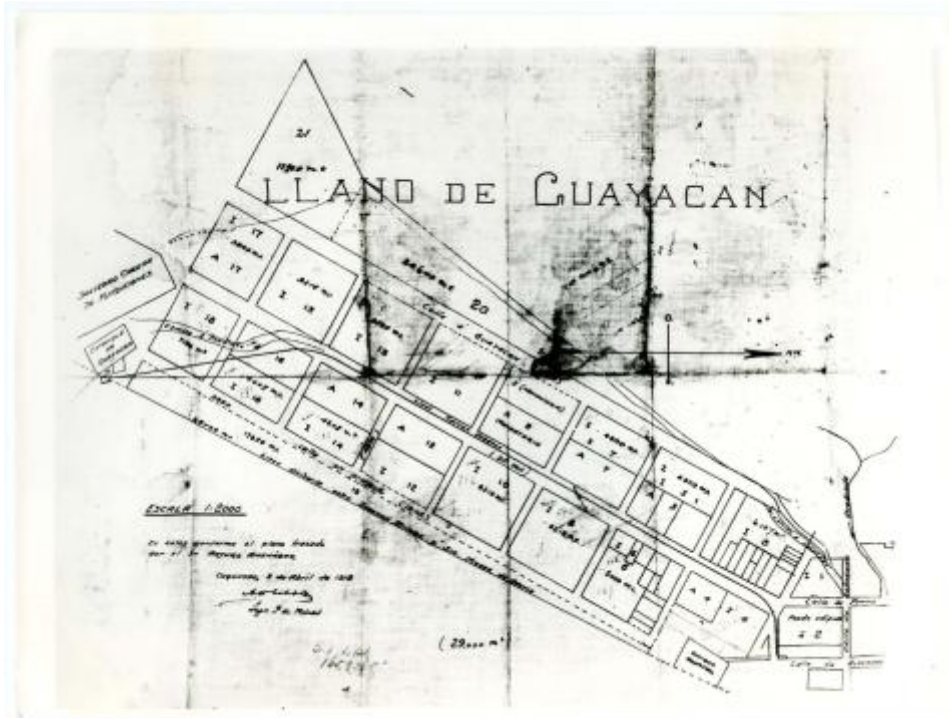

Registro ID: Ob-30-920**Título: Plano de sector llano de Guayacán, 1918**

Institución: Museo Histórico Gabriel González Videla

Nombre por forma: Fotografía

Nivel jerárquico: Objeto

Ficha de registro

Institución

Museo Histórico Gabriel González Videla

Número de registro

30-920

Número de inventario

FC 0134

Nivel de descripción

Objeto

Nombre por forma

| Nombre | Cantidad |
|----------------------------|----------|
| Fotografía | 1 |

Contenido iconográfico

Lugar: Coquimbo (Chile). Materia: Arquitectura y urbanismo. Planos.

Descripción física

Positivo, monocromo, estructura formal reproducción, especialidad fotográfica registro. Plano parcial de una ciudad con el emplazamiento central de manzanas y calles.

Inscripciones/Marcas

| Transcripción | Ubicación |
|---|-----------|
| LLANO DE GUAYACÁN / ES CALCO CONFORME AL PLANO TRAZADO POR EL SR. ARTURO AMENÁBAR. COQUIMBO, 3 DE ABRIL DE 1918. | Anverso |

Fechas de creación