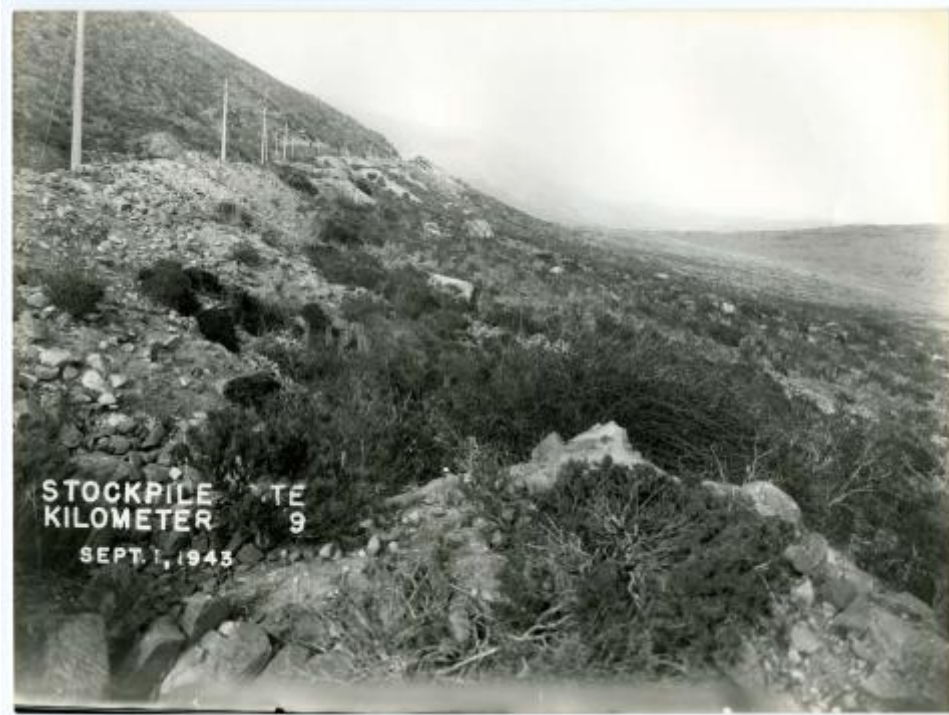

**Registro ID: Ob-30-794****Título: Vista a zona cercana a El Tofo, 1943**

Institución: Museo Histórico Gabriel González Videla

Nombre por forma: Fotografía

Nivel jerárquico: Objeto

## Contenido iconográfico

Lugar: El Tofo (Chile). Materia: Recursos naturales y medio ambiente. Vistas. Persona o grupo representado: Mina El Tofo.

## Descripción física

Positivo, monocromo, estructura formal paisaje rural, especialidad fotográfica registro. Vista general a paisaje natural de aspecto desértico. En primer plano se presentan al centro un montículo de piedras, tierra y especies vegetales. Más atrás se repite la misma composición, hacia el vértice superior izquierdo se divisa una hilera de postes.