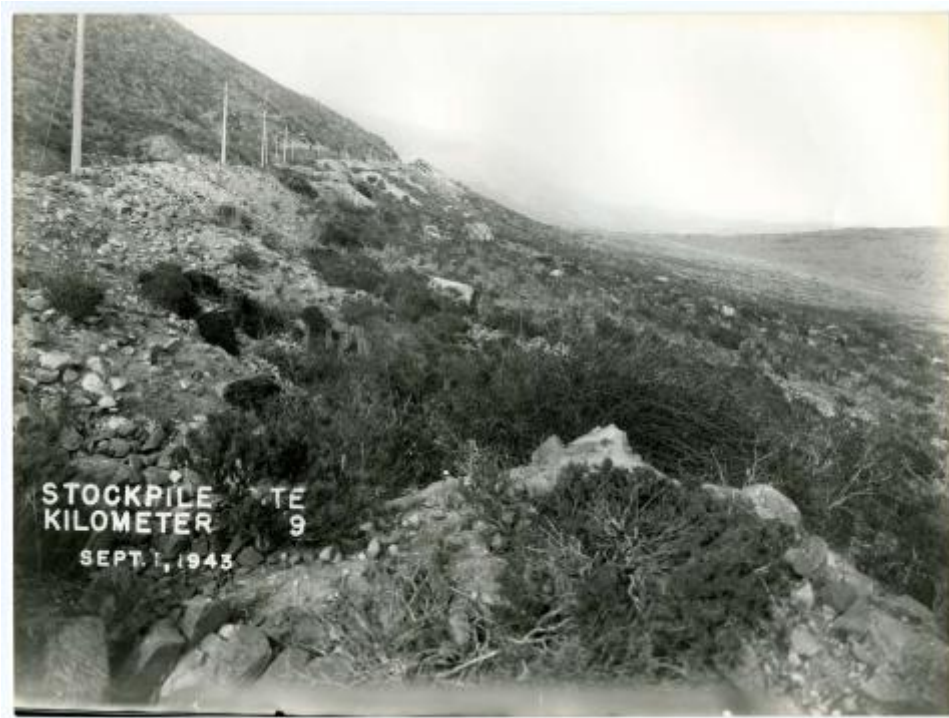

Registro ID: Ob-30-794

Título: **Vista a zona cercana a El Tofo, 1943**

Institución: Museo Histórico Gabriel González Videla

Nombre por forma: Fotografía

Nivel jerárquico: Objeto

Ficha de registro

Institución

Nombre	Cantidad
Fotografía	1

Contenido iconográfico

Lugar: El Tofo (Chile). Materia: Recursos naturales y medio ambiente. Vistas. Persona o grupo representado: Mina El Tofo.

Descripción física

Positivo, monocromo, estructura formal paisaje rural, especialidad fotográfica registro. Vista general a paisaje natural de aspecto desértico. En primer plano se presentan al centro un montículo de piedras, tierra y especies vegetales. Más atrás se repite la misma composición, hacia el vértice superior izquierdo se divisa una hilera de postes.

Dimensiones

Nombre por forma	Alto	Ancho
Fotografía	18 cm	24.1 cm

Técnica/Material

Nombre por forma	Material
Fotografía	Papel

Inscripciones/Marcas

Transcripción	Ubicación
STOCKPILE ...TE. KILOMETER...9. SEPT. 1943.	Anverso