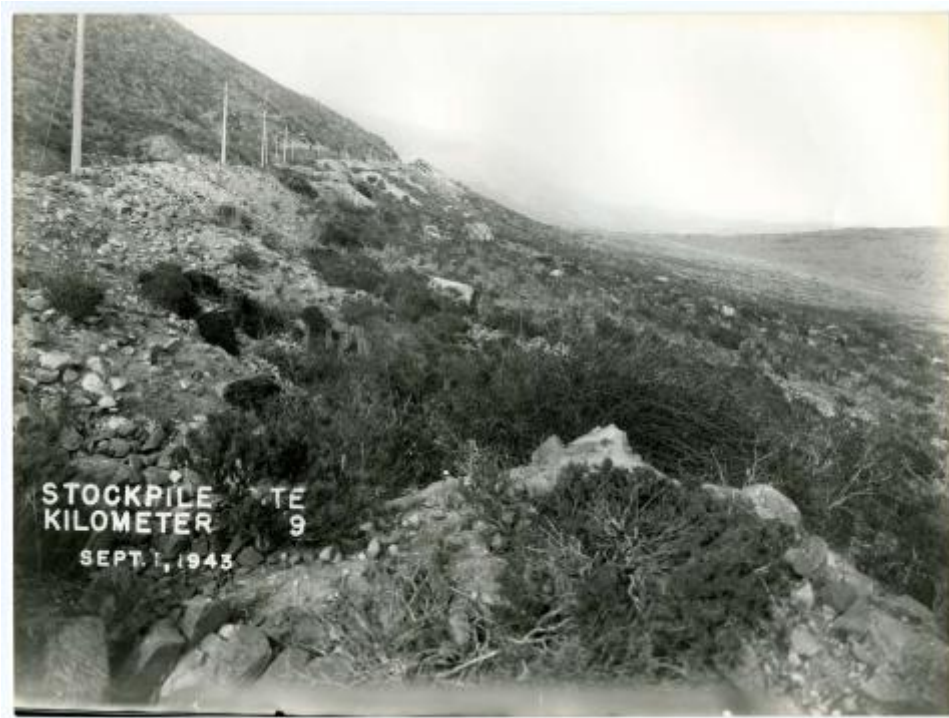

**Registro ID: Ob-30-794****Título: Vista a zona cercana a El Tofo, 1943**

Institución: Museo Histórico Gabriel González Videla

Nombre por forma: Fotografía

Nivel jerárquico: Objeto

## Contenido iconográfico

Lugar: El Tofo (Chile). Materia: Recursos naturales y medio ambiente. Vistas. Persona o grupo representado: Mina El Tofo.

## Descripción física

Positivo, monocromo, estructura formal paisaje rural, especialidad fotográfica registro. Vista general a paisaje natural de aspecto desértico. En primer plano se presentan al centro un montículo de piedras, tierra y especies vegetales. Más atrás se repite la misma composición, hacia el vértice superior izquierdo se divisa una hilera de postes.