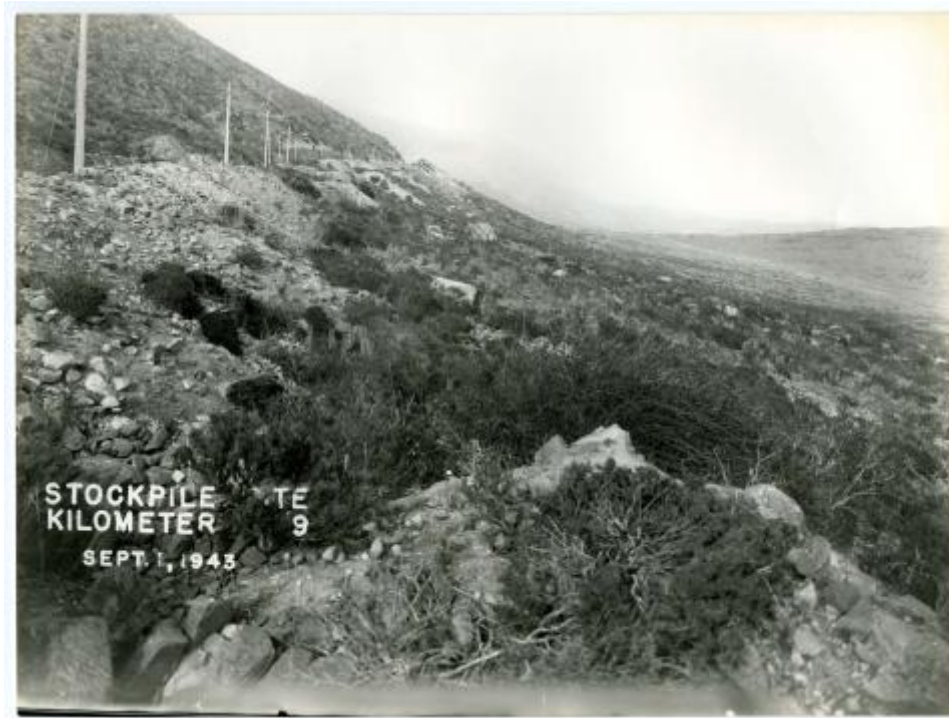

Registro ID: Ob-30-794

Título: **Vista a zona cercana a El Tofo, 1943**

Institución: Museo Histórico Gabriel González Videla

Nombre por forma: Fotografía

Nivel jerárquico: Objeto

Ficha de registro

Institución

Nombre	Cantidad
Fotografía	1

Contenido iconográfico

Lugar: El Tofo (Chile). Materia: Recursos naturales y medio ambiente. Vistas. Persona o grupo representado: Mina El Tofo.

Descripción física

Positivo, monocromo, estructura formal paisaje rural, especialidad fotográfica registro. Vista general a paisaje natural de aspecto desértico. En primer plano se presentan al centro un montículo de piedras, tierra y especies vegetales. Más atrás se repite la misma composición, hacia el vértice superior izquierdo se divisa una hilera de postes.

Dimensiones

Nombre por forma	Alto	Ancho
Fotografía	18 cm	24.1 cm

Técnica/Material

Nombre por forma	Material
Fotografía	Papel

Inscripciones/Marcas

Transcripción	Ubicación
STOCKPILE ...TE. KILOMETER...9. SEPT. 1943.	Anverso