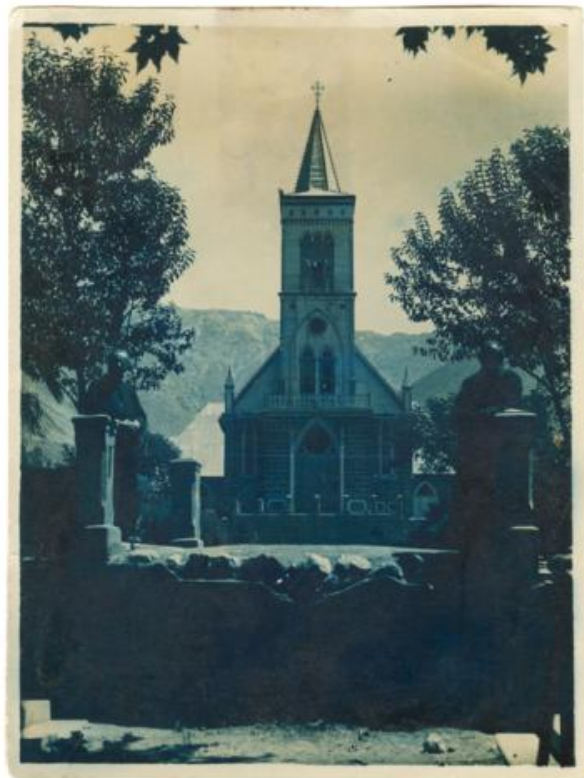

**Registro ID: Ob-30-782****Título: Iglesia de La Unión en Valle de Elqui**

Institución: Museo Histórico Gabriel González Videla

Nombre por forma: Fotografía

Nivel jerárquico: Objeto

**Nivel de descripción**

Objeto

**Nombre por forma**

Nombre	Cantidad
<a href="#">Fotografía</a>	1

**Contenido iconográfico**

Vista general y frontal a iglesia. Se presenta al centro de la imagen la fachada de una edificación religiosa de tres niveles y terminación en aguja. A los costados se divisan grandes árboles, detrás se alzan cerros. En primer plano dos sacerdotes. Iglesia la Unión / Elqui. Lugar: La Unión (Chile). Materia: Arquitectura y urbanismo. Iglesias. Persona o grupo representado: Iglesia Católica de Chile.