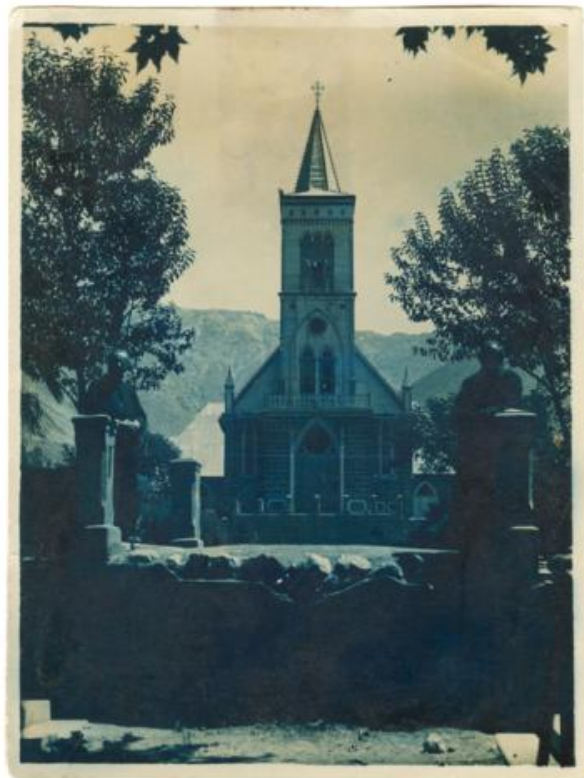

Registro ID: Ob-30-782**Título: Iglesia de La Unión en Valle de Elqui**

Institución: Museo Histórico Gabriel González Videla

Nombre por forma: Fotografía

Nivel jerárquico: Objeto

Ficha de registro

**Institución**

Museo Histórico Gabriel González Videla

Número de registro

30-782

Número de inventario

FB 1000

Nivel de descripción

Objeto

Nombre por forma

Nombre	Cantidad
Fotografía	1

Contenido iconográfico

Vista general y frontal a iglesia. Se presenta al centro de la imagen la fachada de una edificación religiosa de tres niveles y terminación en aguja. A los costados se divisan grandes árboles, detrás se alzan cerros. En primer plano dos sacerdotes. Iglesia la Unión / Elqui. Lugar: La Unión (Chile). Materia: Arquitectura y urbanismo. Iglesias. Persona o grupo representado: Iglesia Católica de Chile.