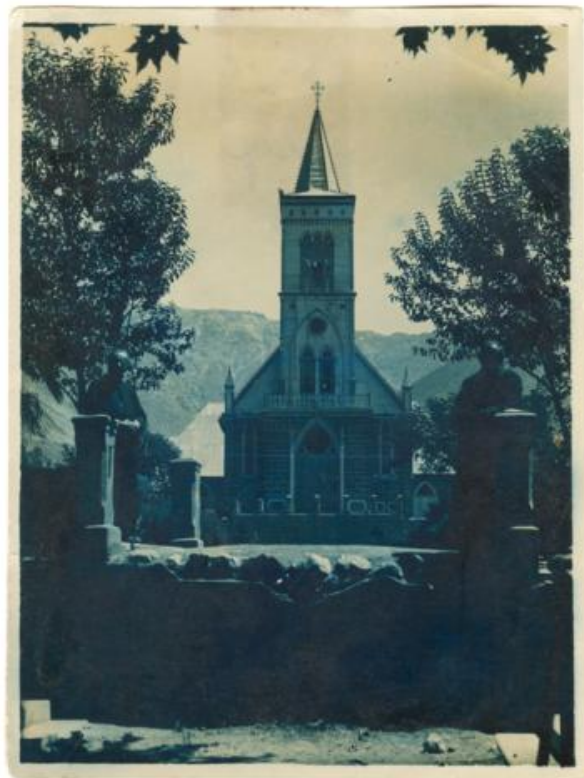

Registro ID: Ob-30-782**Título: Iglesia de La Unión en Valle de Elqui**

Institución: Museo Histórico Gabriel González Videla

Nombre por forma: Fotografía

Nivel jerárquico: Objeto

Ficha de registro

Institución

Museo Histórico Gabriel González Videla

Número de registro

30-782

Número de inventario

FB 1000

Nivel de descripción

Objeto

Nombre por forma

Nombre	Cantidad
Fotografía	1

Contenido iconográfico

Vista general y frontal a iglesia. Se presenta al centro de la imagen la fachada de una edificación religiosa de tres niveles y terminación en aguja. A los costados se divisan grandes árboles, detrás se alzan cerros. En primer plano dos sacerdotes. Iglesia la Unión / Elqui. Lugar: La Unión (Chile). Materia: Arquitectura y urbanismo. Iglesias. Persona o grupo representado: Iglesia Católica de Chile.