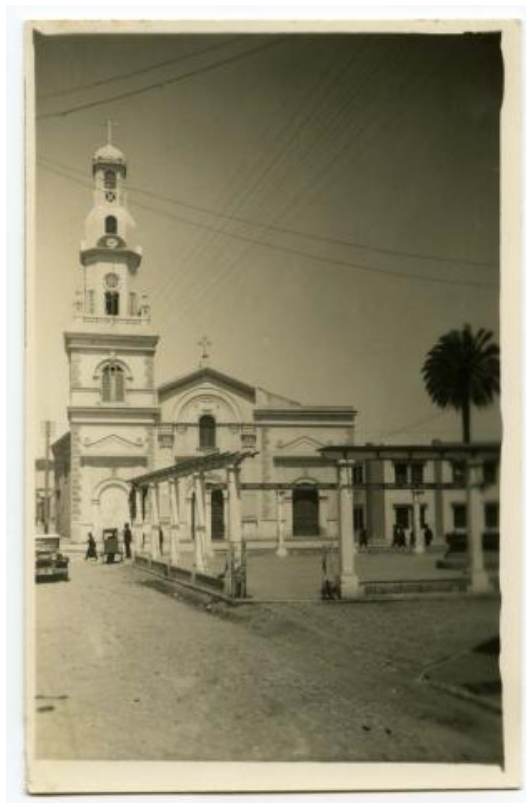

Registro ID: Ob-30-73**Título: Iglesia San Francisco****Institución: Museo Histórico Gabriel González Videla****Nombre por forma: Fotografía****Nivel jerárquico: Objeto**

Ficha de registro

Institución

Museo Histórico Gabriel González Videla

Contenido iconográfico

Vista de la iglesia San Francisco. Delante de ella se aprecia una plazuela rodeada por varios pilares. Se ven además, las calles Eduardo de la Barra y Balmaceda. A la derecha se distinguen un carrito y parte de un automóvil. Lugar: La Serena (Chile). Materia: Arquitectura y urbanismo. Iglesias. Persona o grupo representado: Iglesia de San Francisco.