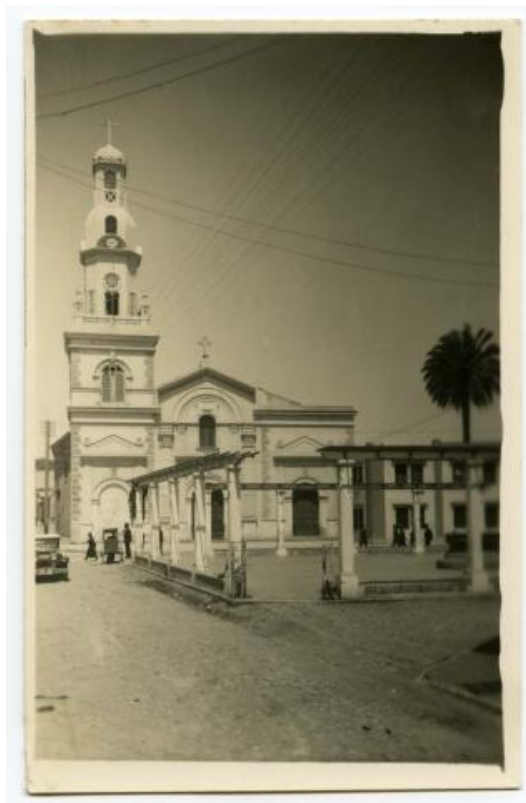

Registro ID: Ob-30-73**Título: Iglesia San Francisco**

Institución: Museo Histórico Gabriel González Videla

Nombre por forma: Fotografía

Nivel jerárquico: Objeto

Ficha de registro

Institución

Museo Histórico Gabriel González Videla

Contenido iconográfico

Vista de la iglesia San Francisco. Delante de ella se aprecia una plazuela rodeada por varios pilares. Se ven además, las calles Eduardo de la Barra y Balmaceda. A la derecha se distinguen un carrito y parte de un automóvil. Lugar: La Serena (Chile). Materia: Arquitectura y urbanismo. Iglesias. Persona o grupo representado: Iglesia de San Francisco.