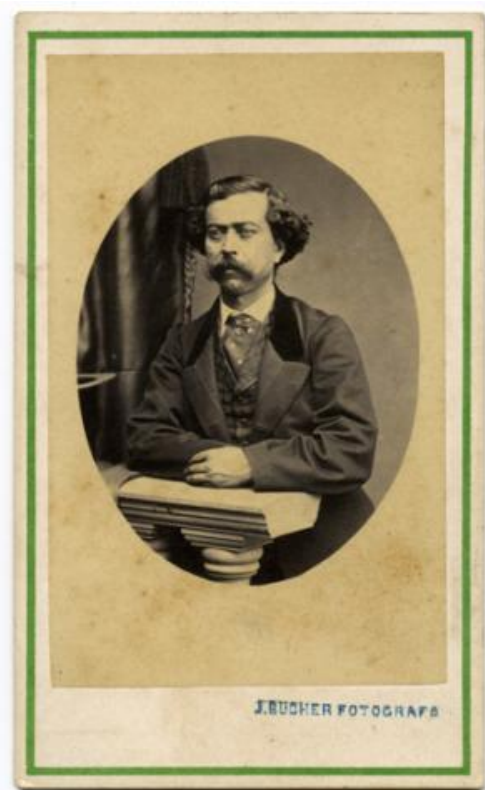

Registro ID: Ob-30-708

Título:	Retrato de señor
Creador:	Josk Burlier Silinan
Institución:	Museo Histórico Gabriel González Videla
Nombre por forma:	Fotografía
Nivel jerárquico:	Objeto
Este objeto pertenece a:	Fondo Rou

Ficha de registro

Relación jerárquica

Fondo [Rou](#)

Objeto Retrato de señor

Institución

Museo Histórico Gabriel González Videla

Número de registro

30-708

Número de inventario

FB 0926

Nivel de descripción

Objeto

Nombre por forma

Nombre	Cantidad
Fotografía	1

Contenido iconográfico

Lugar: La Serena (Chile). Materia: Sociedad. Hombres.

Descripción física

Positivo, monocromo, formato carte de visite, estructura formal retrato individual, especialidad fotográfica registro. Vista parcial de medio plano a hombre. Se presenta la imagen recortada en óvalo, su cuerpo en leve escorzo con la vista al frente y sus manos apoyadas al frente sobre una baranda. Al fondo se divisa parte de un tapiz.