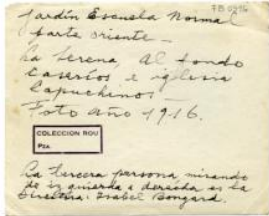

Ficha de registro

Relación jerárquica

Fondo [Rou](#)

Objeto Jardín Escuela Normal de La Serena, 1916

Institución

Museo Histórico Gabriel González Videla

Número de registro

30-698

Número de inventario

FB 0916

Nivel de descripción

Objeto

Nombre por forma

Nombre	Cantidad
Fotografía	1

Contenido iconográfico

Lugar: La Serena (Chile). Materia: Arquitectura y urbanismo. Jardines. Persona o grupo representado: Escuela Normal de Educación de La Serena.

Descripción física

Positivo, monocromo, estructura formal paisaje urbano, especialidad fotográfica registro. Vista general y aérea a parque botánico. En el cuadrante inferior derecho se presentan cuatro mujeres caminando por una calle entre los árboles. Al fondo en el eje medio se divisan viviendas y al costado izquierdo una iglesia con campanario.

Dimensiones