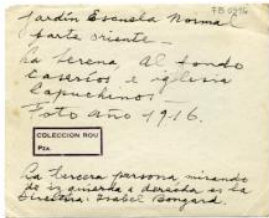

Ficha de registro

Relación jerárquica

Fondo [Rou](#)

Objeto Jardín Escuela Normal de La Serena, 1916

Institución

Museo Histórico Gabriel González Videla

Número de registro

30-698

Número de inventario

FB 0916

Nivel de descripción

Objeto

Nombre por forma

Nombre	Cantidad
Fotografía	1

Contenido iconográfico

Lugar: La Serena (Chile). Materia: Arquitectura y urbanismo. Jardines. Persona o grupo representado: Escuela Normal de Educación de La Serena.

Descripción física

Positivo, monocromo, estructura formal paisaje urbano, especialidad fotográfica registro. Vista general y aérea a parque botánico. En el cuadrante inferior derecho se presentan cuatro mujeres caminando por una calle entre los árboles. Al fondo en el eje medio se divisan viviendas y al costado izquierdo una iglesia con campanario.

Dimensiones