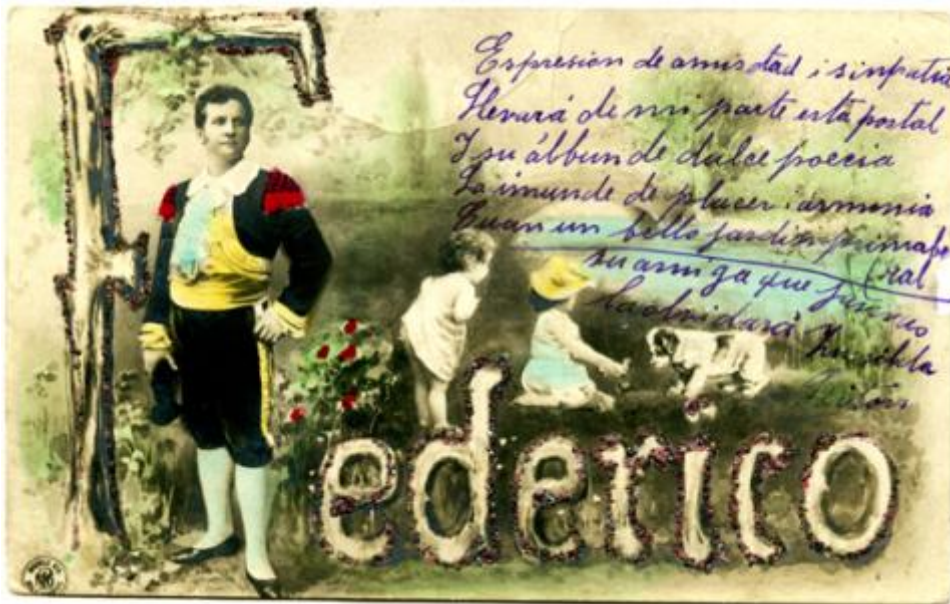

**Registro ID: Ob-30-669****Título: Federico, tarjeta de saludos**

Institución: Museo Histórico Gabriel González Videla

Nombre por forma: Tarjeta postal

Nivel jerárquico: Objeto

## Descripción física

Positivo, monocromo, estructura formal retrato individual, especialidad fotográfica artística. Vista general y de leve escorzo a hombre vestido con traje de torero. Se presenta al costado izquierdo en erguida postura, al centro y en plano posterior dos niños juegan con un pequeño perro. Complementa la escena un nombre propio (borde inferior).