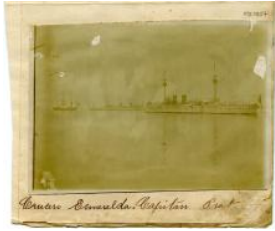

Registro ID: Ob-30-639

Título: **Crucero Esmeralda y embarcación Capitán Prat**

Creador: Desconocido/a

Institución: Museo Histórico Gabriel González Videla

Nombre por forma: Fotografía

Nivel jerárquico: Objeto

Objeto

Nombre por forma

Nombre	Cantidad
Fotografía	1

Contenido iconográfico

Materia: Transportes. Barcos. Persona o grupo representado: Armada de Chile.

Descripción física

Positivo, monocromo, estructura formal escena, especialidad fotográfica registro. Vista general y lateral a tres embarcaciones mayores. Se presentan al centro en el horizonte, hacia la derecha la primera de las embarcaciones con dos mástiles, dos chimeneas, algunos botes menores y cañones. Detrás de ésta se presenta otra embarcación.

Dimensiones

Nombre por forma	Alto	Ancho
Fotografía	16 cm	18.9 cm

Técnica/Material

Nombre por forma	Material
Fotografía	Papel

Inscripciones/Marcas

Transcripción	Ubicación	Más información
Crucero Esmeralda i Capitán Prat.	Anverso, margen inferior	Manuscrito. Tinta.