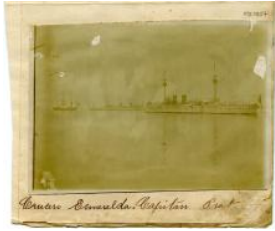

Ficha de registro

Institución

Museo Histórico Gabriel González Videla

Número de registro

30-639

Número de inventario

FB 0857

Nivel de descripción

Objeto

Nombre por forma

Nombre	Cantidad
Fotografía	1

Contenido iconográfico

Materia: Transportes. Barcos. Persona o grupo representado: Armada de Chile.

Descripción física

Positivo, monocromo, estructura formal escena, especialidad fotográfica registro. Vista general y lateral a tres embarcaciones mayores. Se presentan al centro en el horizonte, hacia la derecha la primera de las embarcaciones con dos mástiles, dos chimeneas, algunos botes menores y cañones. Detrás de ésta se presenta otra embarcación.

Dimensiones

Nombre por forma	Alto	Ancho
Fotografía	16 cm	18.9 cm

Técnica/Material